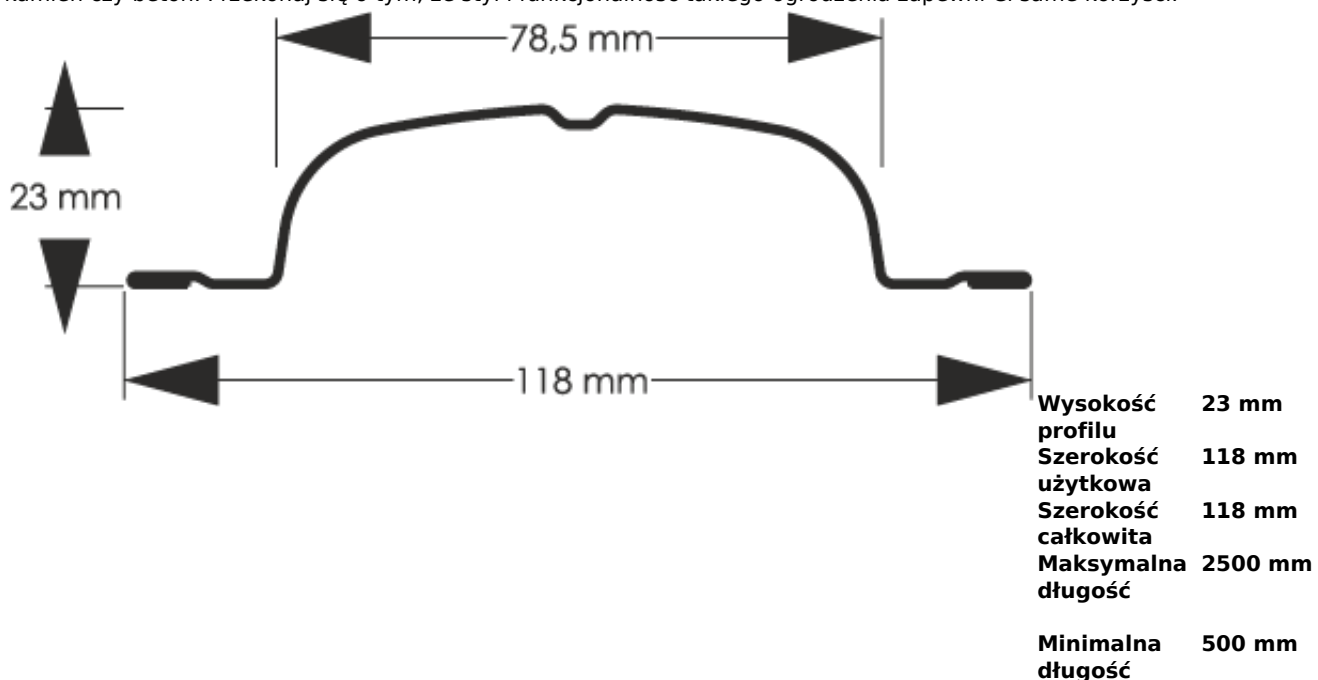

Odpowiednio zaprojektowany profil, będący przemyślaną konstrukcją zapewnia sztywność i wytrzymałość konstrukcji oraz odporność na warunki atmosferyczne. Dzięki temu użytkownik ma pewność, że produkt na wszystkie czynniki atmosferyczne.

Sztacheta stalowa wzór Sigma może być montowana zarówno w poziomie jak i w pionie, do montażu poziomego sztachety docinane są na wprost. Wykonana jest z blachy obustronnie powlekanej w kolorze czarnym w macie MAT 9005

Wysokiej klasy sztachety metalowe to wspaniała wizytówka każdego budynku – domu jednorodzinnego, punktu usługowego czy handlowego. Oferowane przez nas modele wyróżniają się oryginalnym stylem, który z łatwością dopasujesz do wyglądu elewacji. Poza tym nasze sztafety metalowe charakteryzują się ogromną solidnością i nie wymagają malowania i konserwacji, dzięki temu będą z powodzeniem służyły Ci przez wiele lat. Ogrodzenie sztachetowe to inwestycja, a z jej pozytywnych efektów będziesz naprawdę długo korzystać. Jednocześnie zamówisz u nas modele o odpowiedniej szerokości, długości czy wyglądzie. Oprócz tego montaż sztachet metalowych jest bardzo prosty i możesz je połączyć także z innymi materiałami typu kamień czy beton. Przekonaj się o tym, że styl i funkcjonalność takiego ogrodzenia zapewni Ci same korzyści.