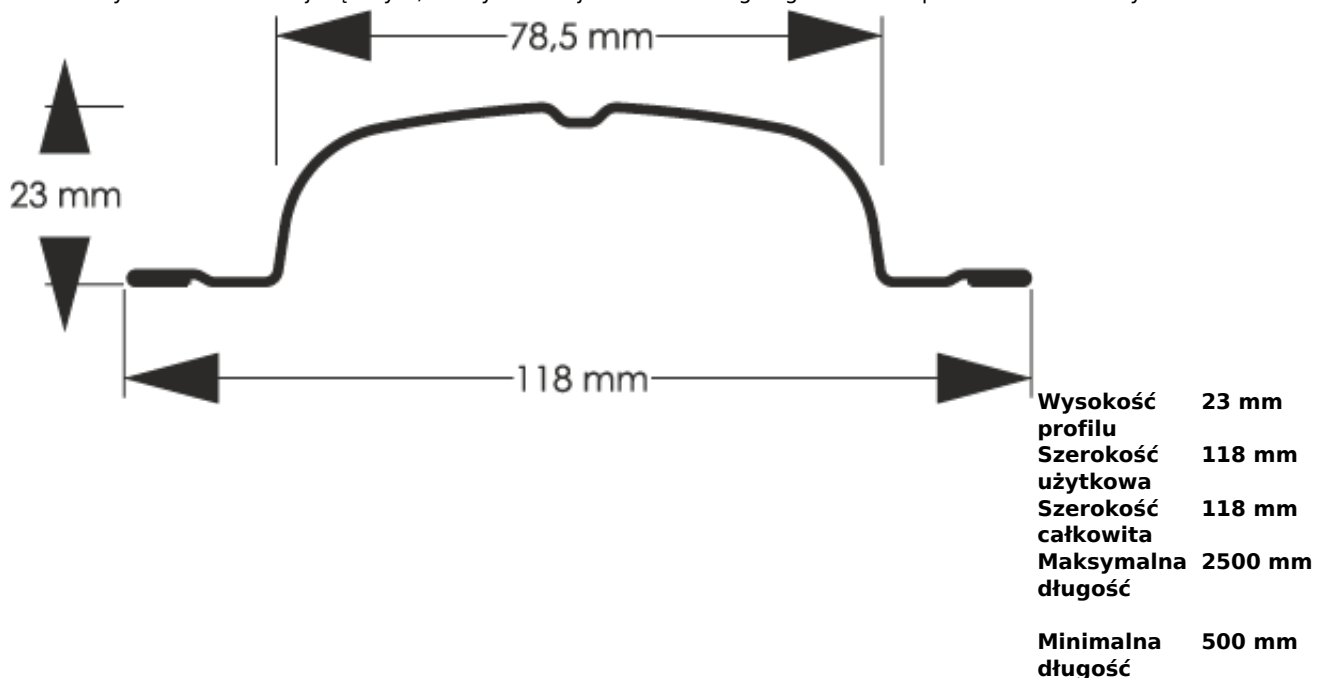

Odpowiednio zaprojektowany profil, będący przemyślaną konstrukcją zapewnia sztywność i wytrzymałość konstrukcji oraz odporność na warunki atmosferyczne. Dzięki temu użytkownik ma pewność, że produkt na wszystkie czynniki atmosferyczne.

Sztacheta stalowa wzór Sigma może być montowana zarówno w poziomie jak i w pionie, do montażu poziomego sztachety docinane są na wprost. Wykonana jest z blachy obustronnie powlekanej w kolorze czarnym w macie MAT 9005

Wysokiej klasy sztachety metalowe to wspaniała wizytówka każdego budynku – domu jednorodzinnego, punktu usługowego czy handlowego. Oferowane przez nas modele wyróżniają się oryginalnym stylem, który z łatwością dopasujesz do wyglądu elewacji. Poza tym nasze sztafety metalowe charakteryzują się ogromną solidnością i nie wymagają malowania i konserwacji, dzięki temu będą z powodzeniem służyły Ci przez wiele lat. Ogrodzenie sztachetowe to inwestycja, a z jej pozytywnych efektów będziesz naprawdę długo korzystać. Jednocześnie zamówisz u nas modele o odpowiedniej szerokości, długości czy wyglądzie. Oprócz tego montaż sztachet metalowych jest bardzo prosty i możesz je połączyć także z innymi materiałami typu kamień czy beton. Przekonaj się o tym, że styl i funkcjonalność takiego ogrodzenia zapewni Ci same korzyści.