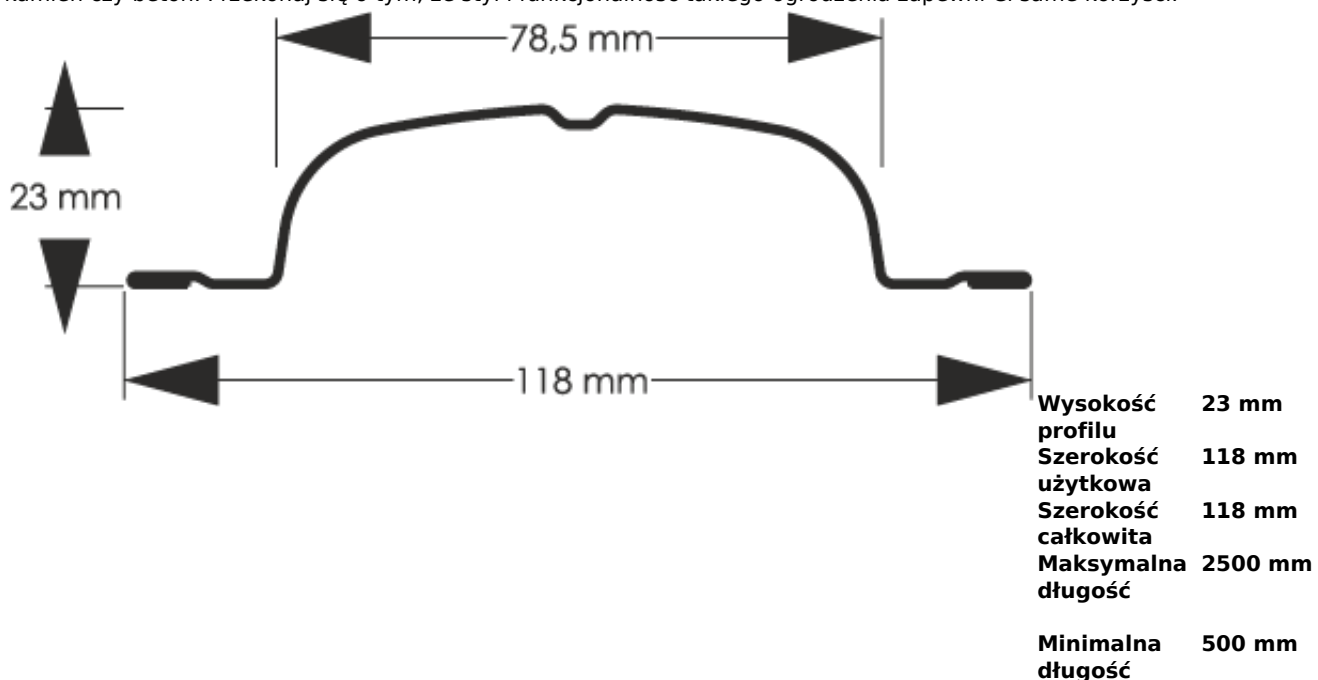

Odpowiednio zaprojektowany profil, będący przemyślaną konstrukcją zapewnia sztywność i wytrzymałość konstrukcji oraz odporność na warunki atmosferyczne. Dzięki temu użytkownik ma pewność, że produkt na wszystkie czynniki atmosferyczne.

Sztacheta stalowa wzór Sigma może być montowana zarówno w poziomie jak i w pionie, do montażu poziomego sztachety docinane są na wprost. Wykonana jest z blachy obustronnie powlekanej w kolorze **ciemnym** brązowym w macie MAT 8019

Wysokiej klasy sztachety metalowe to wspaniała wizytówka każdego budynku – domu jednorodzinnego, punktu usługowego czy handlowego. Oferowane przez nas modele wyróżniają się oryginalnym stylem, który z łatwością dopasujesz do wyglądu elewacji. Poza tym nasze sztafety metalowe charakteryzują się ogromną solidnością i nie wymagają malowania i konserwacji, dzięki temu będą z powodzeniem służyły Ci przez wiele lat. Ogrodzenie sztachetowe to inwestycja, a z jej pozytywnych efektów będziesz naprawdę długo korzystać. Jednocześnie zamówisz u nas modele o odpowiedniej szerokości, długości czy wyglądzie. Oprócz tego montaż sztachet metalowych jest bardzo prosty i możesz je połączyć także z innymi materiałami typu kamień czy beton. Przekonaj się o tym, że styl i funkcjonalność takiego ogrodzenia zapewni Ci same korzyści.