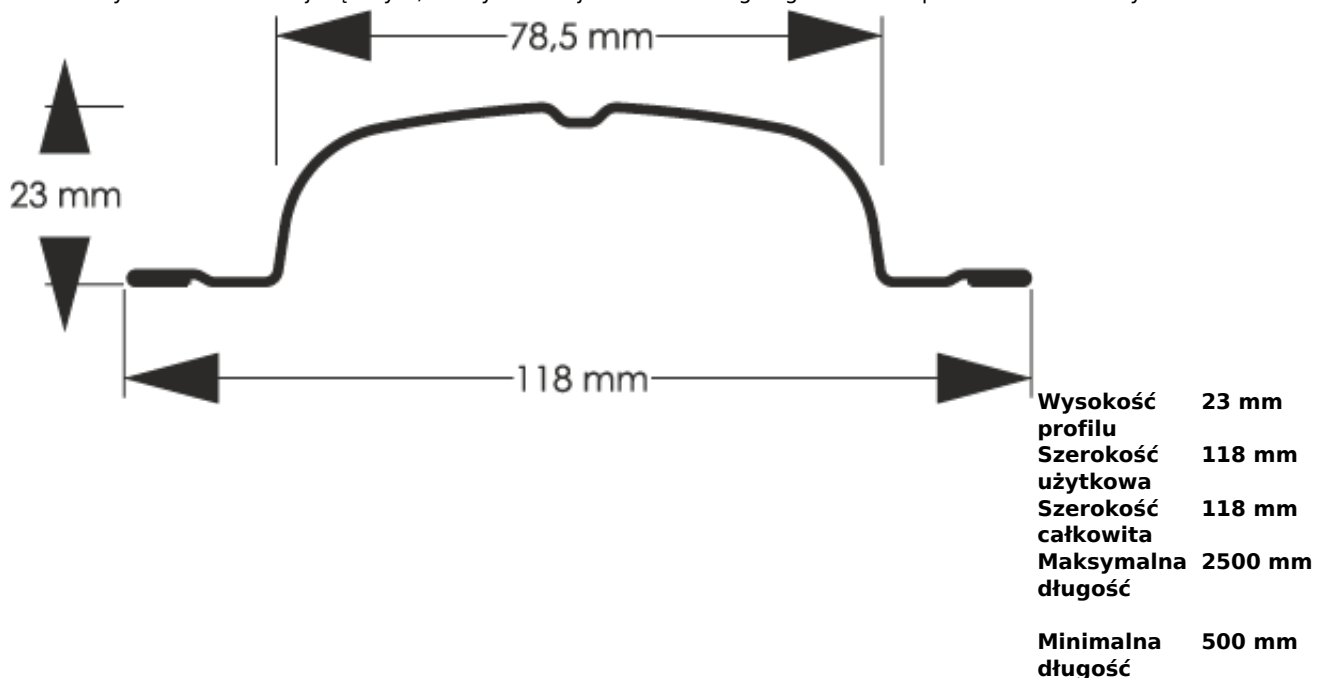

Odpowiednio zaprojektowany profil, będący przemyślaną konstrukcją zapewnia sztywność i wytrzymałość konstrukcji oraz odporność na warunki atmosferyczne. Dzięki temu użytkownik ma pewność, że produkt na wszystkie czynniki atmosferyczne.

Sztacheta stalowa wzór Sigma może być montowana zarówno w poziomie jak i w pionie, do montażu poziomego sztachety docinane są na wprost. Wykonana jest z blachy obustronnie powlekanej w kolorze ciemny brązowy MAT odcień RAL 8019

Wysokiej klasy sztachety metalowe to wspaniała wizytówka każdego budynku – domu jednorodzinnego, punktu usługowego czy handlowego. Oferowane przez nas modele wyróżniają się oryginalnym stylem, który z łatwością dopasujesz do wyglądu elewacji. Poza tym nasze sztafety metalowe charakteryzują się ogromną solidnością i nie wymagają malowania i konserwacji, dzięki temu będą z powodzeniem służyły Ci przez wiele lat. Ogrodzenie sztachetowe to inwestycja, a z jej pozytywnych efektów będziesz naprawdę długo korzystać. Jednocześnie zamówisz u nas modele o odpowiedniej szerokości, długości czy wyglądzie. Oprócz tego montaż sztachet metalowych jest bardzo prosty i możesz je połączyć także z innymi materiałami typu kamień czy beton. Przekonaj się o tym, że styl i funkcjonalność takiego ogrodzenia zapewni Ci same korzyści.