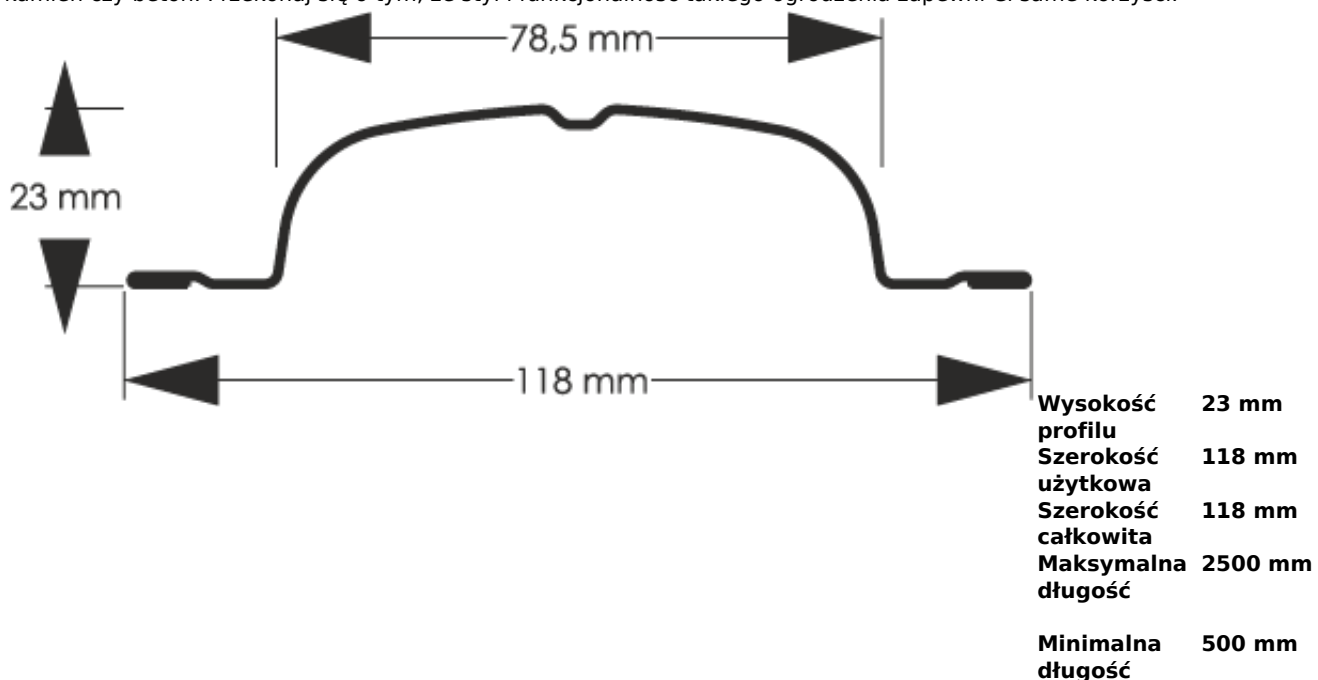

Odpowiednio zaprojektowany profil, będący przemyślaną konstrukcją zapewnia sztywność i wytrzymałość konstrukcji oraz odporność na warunki atmosferyczne. Dzięki temu użytkownik ma pewność, że produkt na wszystkie czynniki atmosferyczne.

Sztacheta stalowa wzór Sigma może być montowana zarówno w poziomie jak i w pionie, do montażu poziomego sztachety docinane są na wprost. Wykonana jest z blachy obustronnie powlekanej w kolorze ciemny brązowy MAT odcień RAL 8019

Wysokiej klasy sztachety metalowe to wspaniała wizytówka każdego budynku – domu jednorodzinnego, punktu usługowego czy handlowego. Oferowane przez nas modele wyróżniają się oryginalnym stylem, który z łatwością dopasujesz do wyglądu elewacji. Poza tym nasze sztafety metalowe charakteryzują się ogromną solidnością i nie wymagają malowania i konserwacji, dzięki temu będą z powodzeniem służyły Ci przez wiele lat. Ogrodzenie sztachetowe to inwestycja, a z jej pozytywnych efektów będziesz naprawdę długo korzystać. Jednocześnie zamówisz u nas modele o odpowiedniej szerokości, długości czy wyglądzie. Oprócz tego montaż sztachet metalowych jest bardzo prosty i możesz je połączyć także z innymi materiałami typu kamień czy beton. Przekonaj się o tym, że styl i funkcjonalność takiego ogrodzenia zapewni Ci same korzyści.