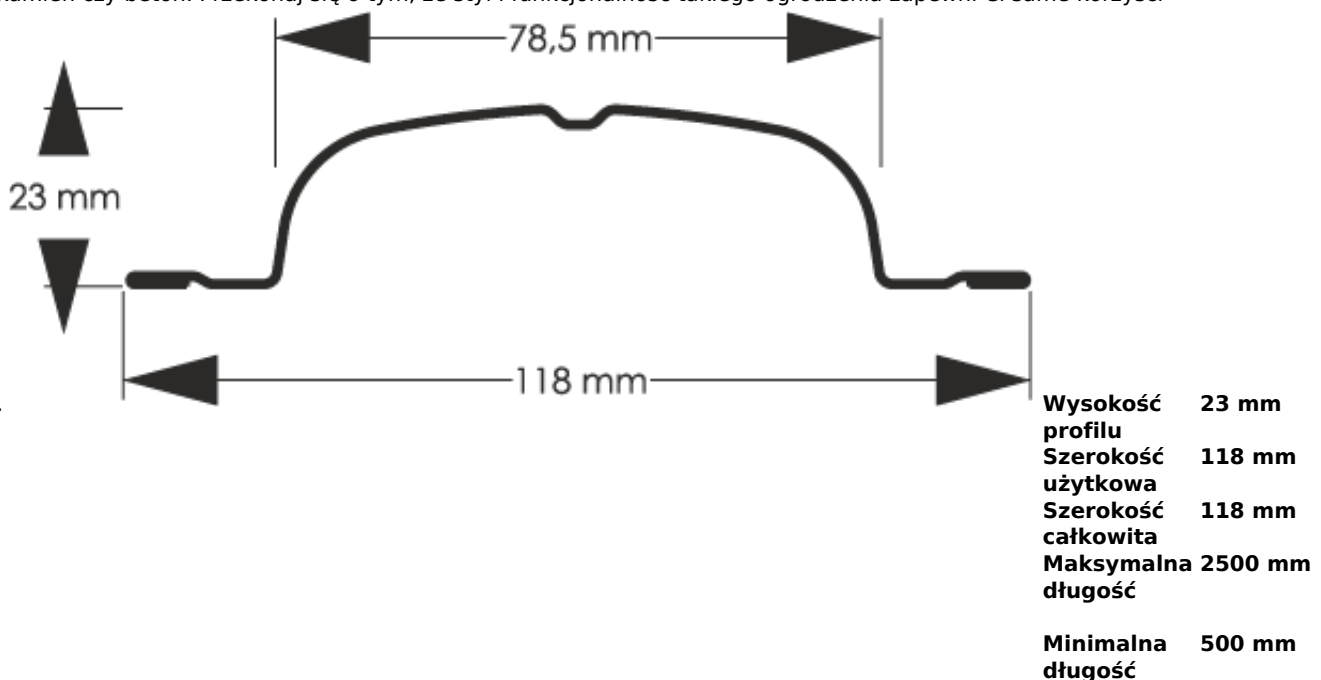

Link do produktu: <https://staloweogrodzenie.pl/sztacheta-metalowa-sigma-z-blachy-powlekanej-obustronnie-kolor-ciemny-braz-mat-8019-p-52.html>

Sztacheta metalowa Sigma z blachy powlekanej obustronnie kolor ciemny brąz MAT 8019

Cena	9,57 zł
Dostępność	Dostępny
Czas wysyłki	14 dni
Numer katalogowy	SZ-0052-SO

Opis produktu

Sztacheta metalowa Sigma to jeden z najpopularniejszych modeli sztachet metalowych na rynku. Sigma znajdzie zastosowanie głównie w klasycznych aranżacjach ogrodzeniowych. Szerokie lamele mają doskonałe właściwości zakrywające. Końcówki sztachet mogą być zaokrąglone lub proste w zależności od naszych preferencji.

Sztacheta stalowa wzór Sigma może być montowana zarówno w poziomie jak i w pionie, do montażu poziomego sztachety docinane są na wprost. Wykonana jest z blachy obustronnie powlekanej w kolorze ciemny brązowy MAT odcień RAL 8019

Oferowany proste
typ
zakończenia zaokrąglone

Produkt posiada dodatkowe opcje:

Wybierz długość: 50cm , 60cm , 70cm , 80cm , 85cm , 90cm , 95cm , 100cm , 105cm , 110cm , 115cm , 120cm , 125cm , 130cm , 135cm , 140cm , 145cm , 150cm , 160cm , 180cm , 200cm , 220cm , 250cm