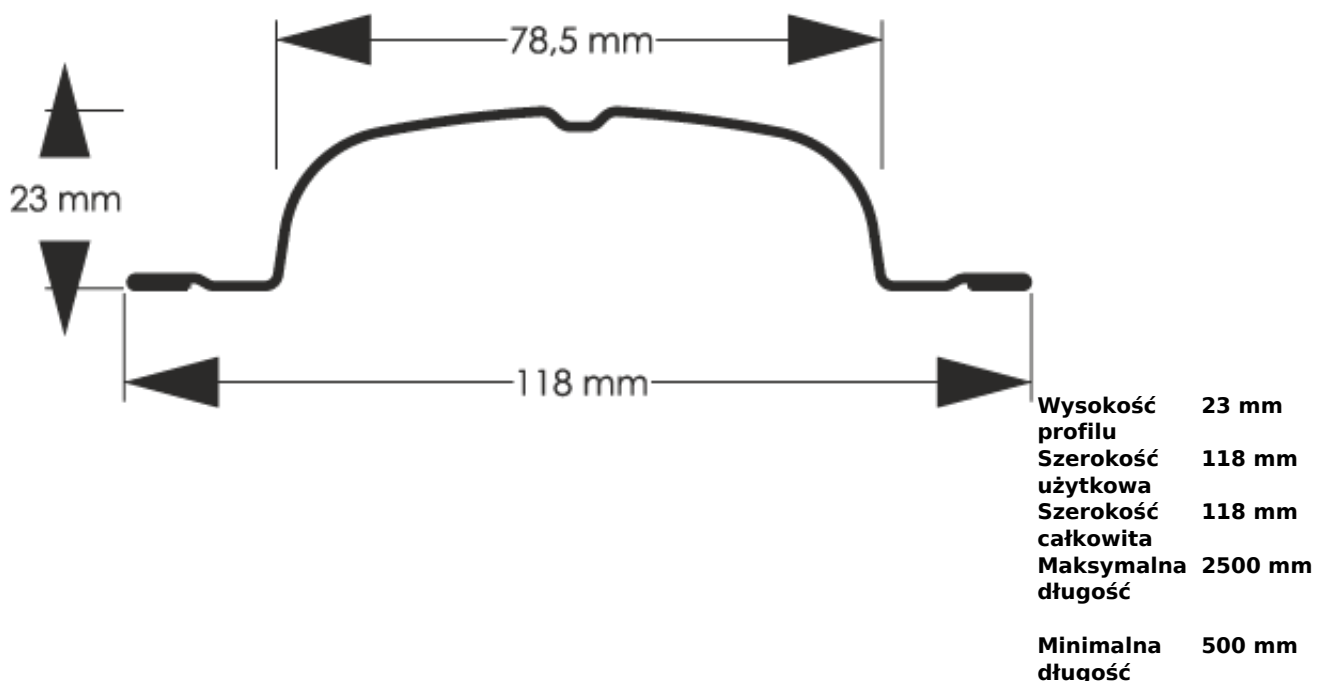

Odpowiednio zaprojektowany profil, będący przemyślaną konstrukcją zapewnia sztywność i wytrzymałość konstrukcji oraz odporność na warunki atmosferyczne. Dzięki temu użytkownik ma pewność, że produkt na wszystkie czynniki atmosferyczne.

Sztacheta stalowa wzór Sigma może być montowana zarówno w poziomie jak i w pionie, do montażu poziomego sztachety docinane są na wprost. Wykonana jest z blachy obustronnie powlekanej w kolorze brązowym w macie MAT 8017

Wysokiej klasy sztachety metalowe to wspaniała wizytówka każdego budynku – domu jednorodzinnego, punktu usługowego czy handlowego. Oferowane przez nas modele wyróżniają się oryginalnym stylem, który z łatwością dopasujesz do wyglądu elewacji. Poza tym nasze sztafety metalowe charakteryzują się ogromną solidnością i nie wymagają malowania i konserwacji, dzięki temu będą z powodzeniem służyły Ci przez wiele lat. Ogrodzenie sztachetowe to inwestycja, a z jej pozytywnych efektów będziesz naprawdę długo korzystać. Jednocześnie zamówisz u nas modele o odpowiedniej szerokości, długości czy wyglądzie. Oprócz tego montaż sztachet metalowych jest bardzo prosty i możesz je połączyć także z innymi materiałami typu kamień czy beton. Przekonaj się o tym, że styl i funkcjonalność takiego ogrodzenia zapewni Ci same korzyści.