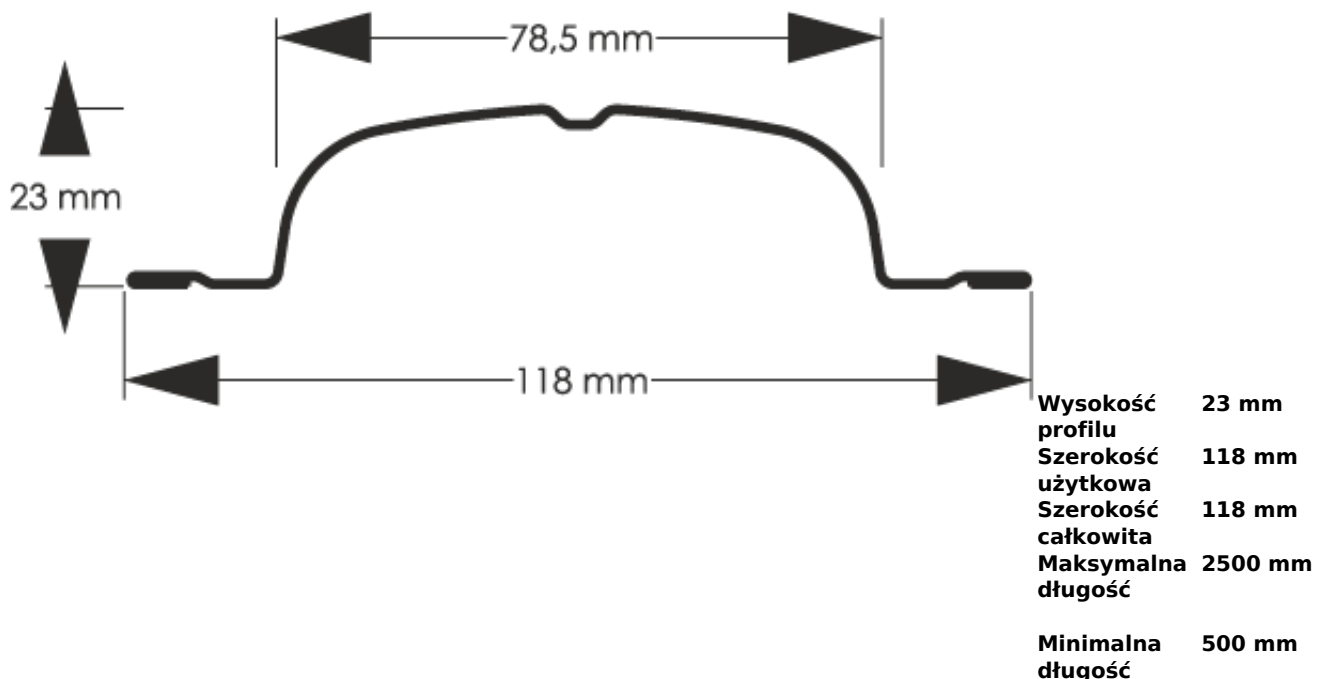

Odpowiednio zaprojektowany profil, będący przemyślaną konstrukcją zapewnia sztywność i wytrzymałość konstrukcji oraz odporność na warunki atmosferyczne. Dzięki temu użytkownik ma pewność, że produkt na wszystkie czynniki atmosferyczne.

Sztacheta stalowa wzór Sigma może być montowana zarówno w poziomie jak i w pionie, do montażu poziomego sztachety docinane są na wprost. Wykonana jest z blachy obustronnie powlekanej w kolorze brązowym w macie MAT 8017

Wysokiej klasy sztachety metalowe to wspaniała wizytówka każdego budynku – domu jednorodzinnego, punktu usługowego czy handlowego. Oferowane przez nas modele wyróżniają się oryginalnym stylem, który z łatwością dopasujesz do wyglądu elewacji. Poza tym nasze sztafety metalowe charakteryzują się ogromną solidnością i nie wymagają malowania i konserwacji, dzięki temu będą z powodzeniem służyły Ci przez wiele lat. Ogrodzenie sztachetowe to inwestycja, a z jej pozytywnych efektów będziesz naprawdę długo korzystać. Jednocześnie zamówisz u nas modele o odpowiedniej szerokości, długości czy wyglądzie. Oprócz tego montaż sztachet metalowych jest bardzo prosty i możesz je połączyć także z innymi materiałami typu kamień czy beton. Przekonaj się o tym, że styl i funkcjonalność takiego ogrodzenia zapewni Ci same korzyści.