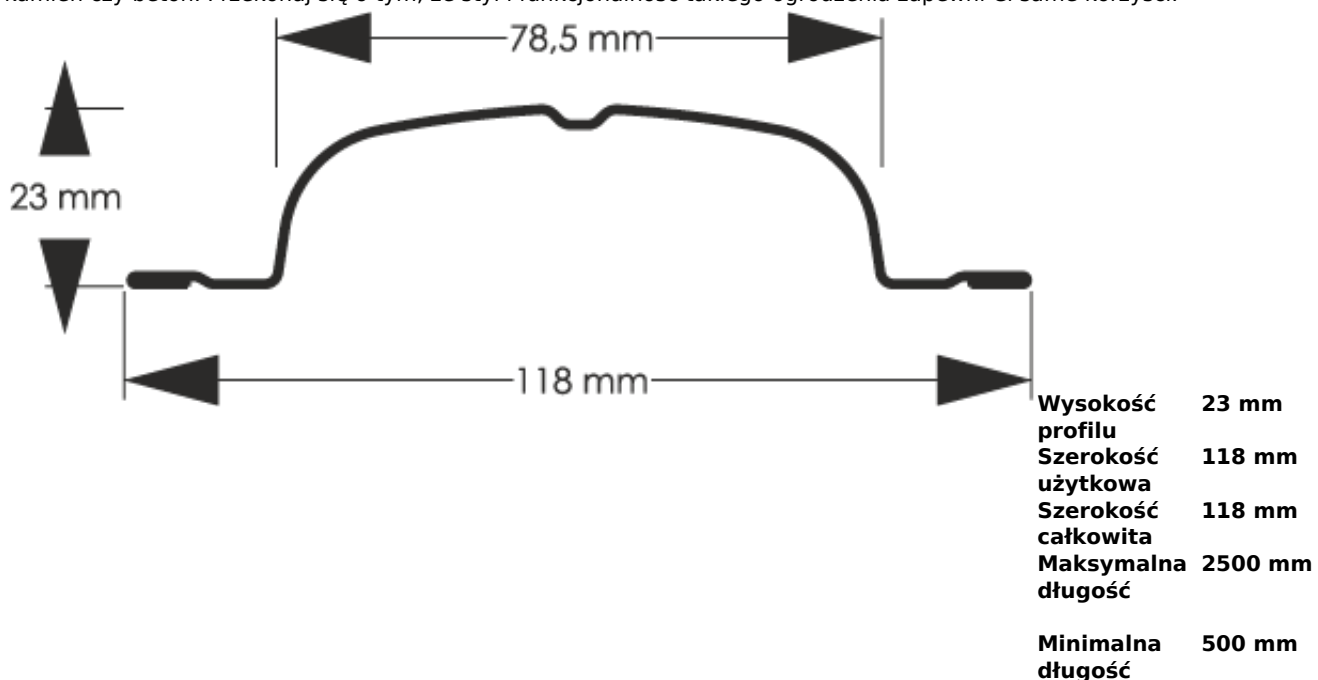

Odpowiednio zaprojektowany profil, będący przemyślaną konstrukcją zapewnia sztywność i wytrzymałość konstrukcji oraz odporność na warunki atmosferyczne. Dzięki temu użytkownik ma pewność, że produkt na wszystkie czynniki atmosferyczne.

Sztacheta stalowa wzór Sigma może być montowana zarówno w poziomie jak i w pionie, do montażu poziomego sztachety docinane są na wprost. Wykonana jest z blachy obustronnie powlekanej w kolorze brązowym w macie MAT 8017

Wysokiej klasy sztachety metalowe to wspaniała wizytówka każdego budynku – domu jednorodzinnego, punktu usługowego czy handlowego. Oferowane przez nas modele wyróżniają się oryginalnym stylem, który z łatwością dopasujesz do wyglądu elewacji. Poza tym nasze sztachety metalowe charakteryzują się ogromną solidnością i nie wymagają malowania i konserwacji, dzięki temu będą z powodzeniem służyły Ci przez wiele lat. Ogrodzenie sztachetowe to inwestycja, a z jej pozytywnych efektów będziesz naprawdę długo korzystać. Jednocześnie zamówisz u nas modele o odpowiedniej szerokości, długości czy wyglądzie. Oprócz tego montaż sztachet metalowych jest bardzo prosty i możesz je połączyć także z innymi materiałami typu kamień czy beton. Przekonaj się o tym, że styl i funkcjonalność takiego ogrodzenia zapewni Ci same korzyści.