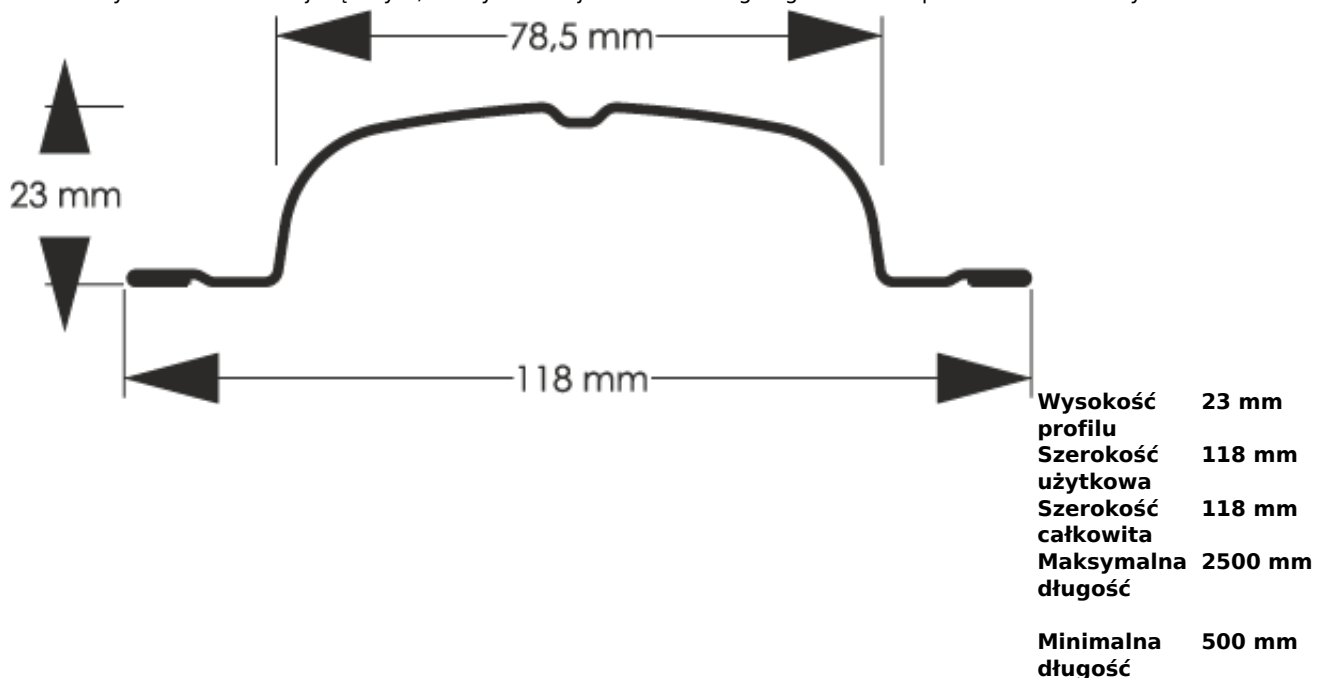

Odpowiednio zaprojektowany profil, będący przemyślaną konstrukcją zapewnia sztywność i wytrzymałość konstrukcji oraz odporność na warunki atmosferyczne. Dzięki temu użytkownik ma pewność, że produkt na wszystkie czynniki atmosferyczne.

Sztacheta stalowa wzór Sigma może być montowana zarówno w poziomie jak i w pionie, do montażu poziomego sztachety docinane są na wprost. Wykonana jest z blachy obustronnie powlekanej w kolorze brązowym w macie MAT 8017

Wysokiej klasy sztachety metalowe to wspaniała wizytówka każdego budynku – domu jednorodzinnego, punktu usługowego czy handlowego. Oferowane przez nas modele wyróżniają się oryginalnym stylem, który z łatwością dopasujesz do wyglądu elewacji. Poza tym nasze sztafety metalowe charakteryzują się ogromną solidnością i nie wymagają malowania i konserwacji, dzięki temu będą z powodzeniem służyły Ci przez wiele lat. Ogrodzenie sztachetowe to inwestycja, a z jej pozytywnych efektów będziesz naprawdę długo korzystać. Jednocześnie zamówisz u nas modele o odpowiedniej szerokości, długości czy wyglądzie. Oprócz tego montaż sztachet metalowych jest bardzo prosty i możesz je połączyć także z innymi materiałami typu kamień czy beton. Przekonaj się o tym, że styl i funkcjonalność takiego ogrodzenia zapewni Ci same korzyści.