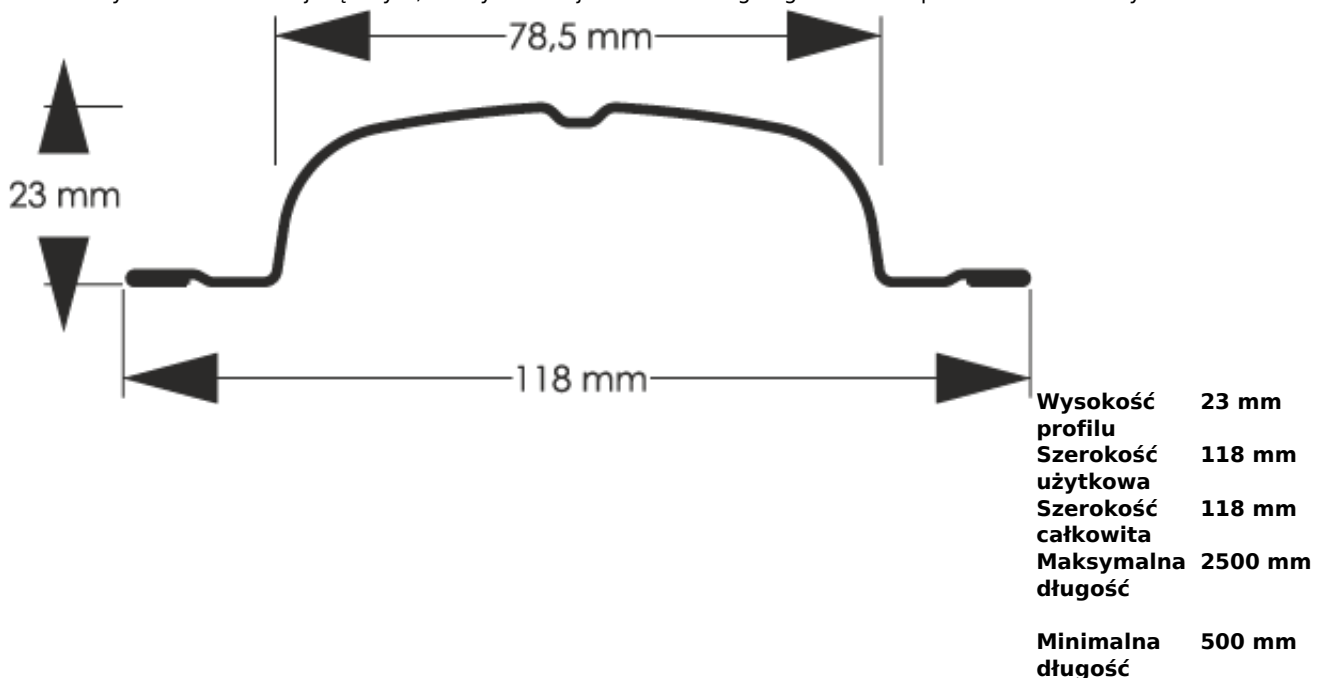

Odpowiednio zaprojektowany profil, będący przemyślaną konstrukcją zapewnia sztywność i wytrzymałość konstrukcji oraz odporność na warunki atmosferyczne. Dzięki temu użytkownik ma pewność, że produkt na wszystkie czynniki atmosferyczne.

Sztacheta stalowa wzór Sigma może być montowana zarówno w poziomie jak i w pionie, do montażu poziomego sztachety docinane są na wprost. Wykonana jest z blachy drewnopodobnej obustronnie powlekanej w odcieniu złotego dębu

Wysokiej klasy sztachety metalowe to wspaniała wizytówka każdego budynku – domu jednorodzinnego, punktu usługowego czy handlowego. Oferowane przez nas modele wyróżniają się oryginalnym stylem, który z łatwością dopasujesz do wyglądu elewacji. Poza tym nasze sztafety metalowe charakteryzują się ogromną solidnością i nie wymagają malowania i konserwacji, dzięki temu będą z powodzeniem służyły Ci przez wiele lat. Ogrodzenie sztachetowe to inwestycja, a z jej pozytywnych efektów będziesz naprawdę długo korzystać. Jednocześnie zamówisz u nas modele o odpowiedniej szerokości, długości czy wyglądzie. Oprócz tego montaż sztachet metalowych jest bardzo prosty i możesz je połączyć także z innymi materiałami typu kamień czy beton. Przekonaj się o tym, że styl i funkcjonalność takiego ogrodzenia zapewni Ci same korzyści.