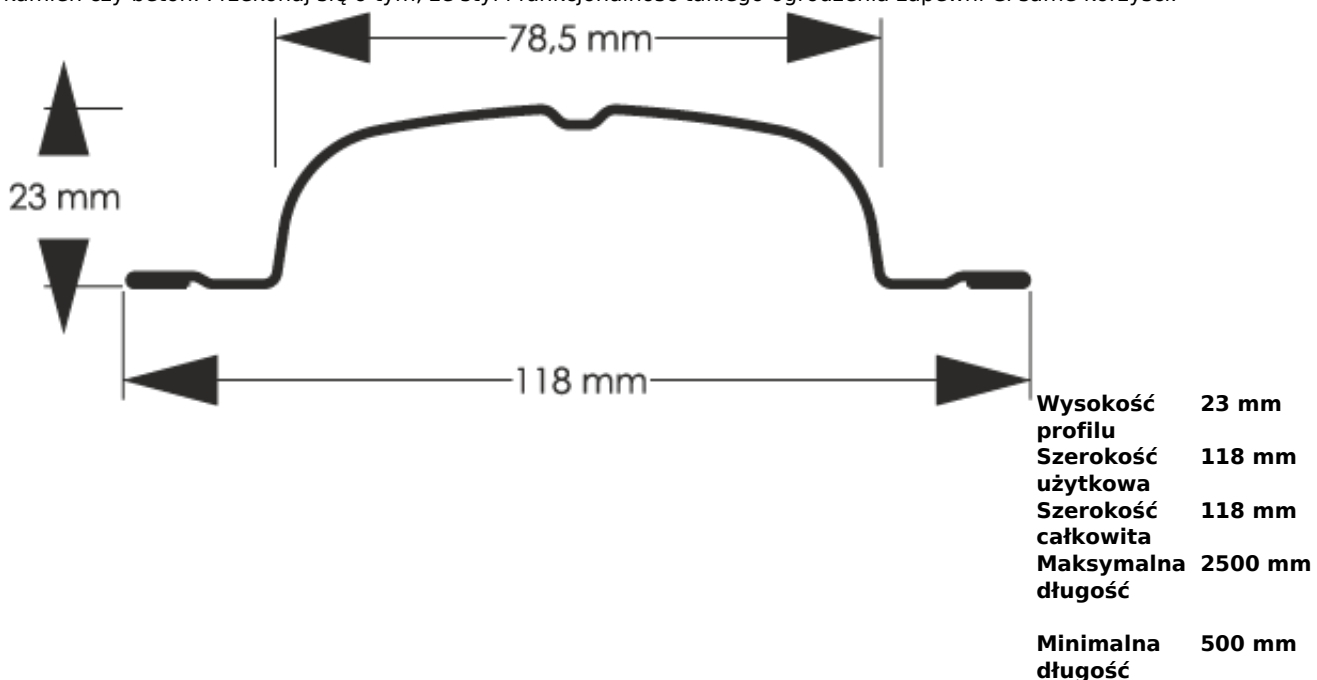

Odpowiednio zaprojektowany profil, będący przemyślaną konstrukcją zapewnia sztywność i wytrzymałość konstrukcji oraz odporność na warunki atmosferyczne. Dzięki temu użytkownik ma pewność, że produkt na wszystkie czynniki atmosferyczne.

Sztacheta stalowa wzór Sigma może być montowana zarówno w poziomie jak i w pionie, do montażu poziomego sztachety docinane są na wprost. Wykonana jest z blachy drewnopodobnej obustronnie powlekanej w odcieniu złotego dębu

Wysokiej klasy sztachety metalowe to wspaniała wizytówka każdego budynku – domu jednorodzinnego, punktu usługowego czy handlowego. Oferowane przez nas modele wyróżniają się oryginalnym stylem, który z łatwością dopasujesz do wyglądu elewacji. Poza tym nasze sztafety metalowe charakteryzują się ogromną solidnością i nie wymagają malowania i konserwacji, dzięki temu będą z powodzeniem służyły Ci przez wiele lat. Ogrodzenie sztachetowe to inwestycja, a z jej pozytywnych efektów będziesz naprawdę długo korzystać. Jednocześnie zamówisz u nas modele o odpowiedniej szerokości, długości czy wyglądzie. Oprócz tego montaż sztachet metalowych jest bardzo prosty i możesz je połączyć także z innymi materiałami typu kamień czy beton. Przekonaj się o tym, że styl i funkcjonalność takiego ogrodzenia zapewni Ci same korzyści.