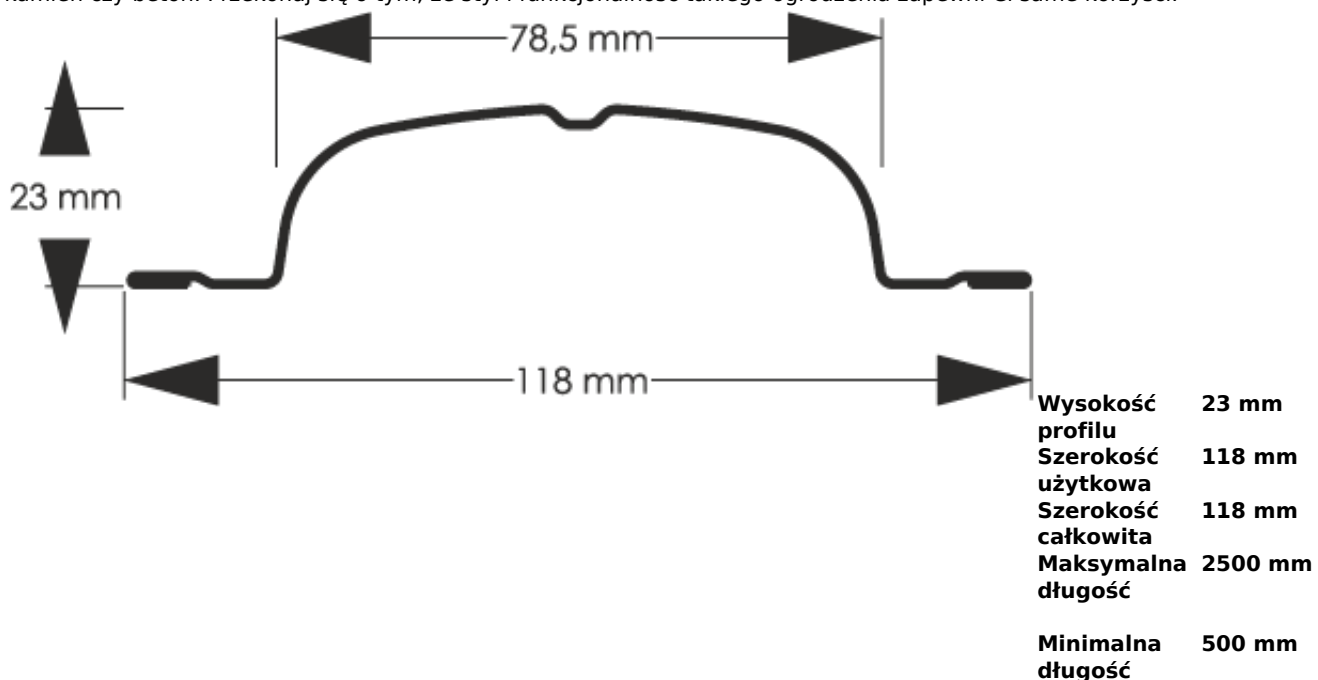

Odpowiednio zaprojektowany profil, będący przemyślaną konstrukcją zapewnia sztywność i wytrzymałość konstrukcji oraz odporność na warunki atmosferyczne. Dzięki temu użytkownik ma pewność, że produkt na wszystkie czynniki atmosferyczne.

Sztacheta stalowa wzór Sigma może być montowana zarówno w poziomie jak i w pionie, do montażu poziomego sztachety docinane są na wprost. Wykonana jest z blachy drewnopodobnej obustronnie powlekanej w odcieniu jasnego dębu

Wysokiej klasy sztachety metalowe to wspaniała wizytówka każdego budynku – domu jednorodzinnego, punktu usługowego czy handlowego. Oferowane przez nas modele wyróżniają się oryginalnym stylem, który z łatwością dopasujesz do wyglądu elewacji. Poza tym nasze sztafety metalowe charakteryzują się ogromną solidnością i nie wymagają malowania i konserwacji, dzięki temu będą z powodzeniem służyły Ci przez wiele lat. Ogrodzenie sztachetowe to inwestycja, a z jej pozytywnych efektów będziesz naprawdę długo korzystać. Jednocześnie zamówisz u nas modele o odpowiedniej szerokości, długości czy wyglądzie. Oprócz tego montaż sztachet metalowych jest bardzo prosty i możesz je połączyć także z innymi materiałami typu kamień czy beton. Przekonaj się o tym, że styl i funkcjonalność takiego ogrodzenia zapewni Ci same korzyści.