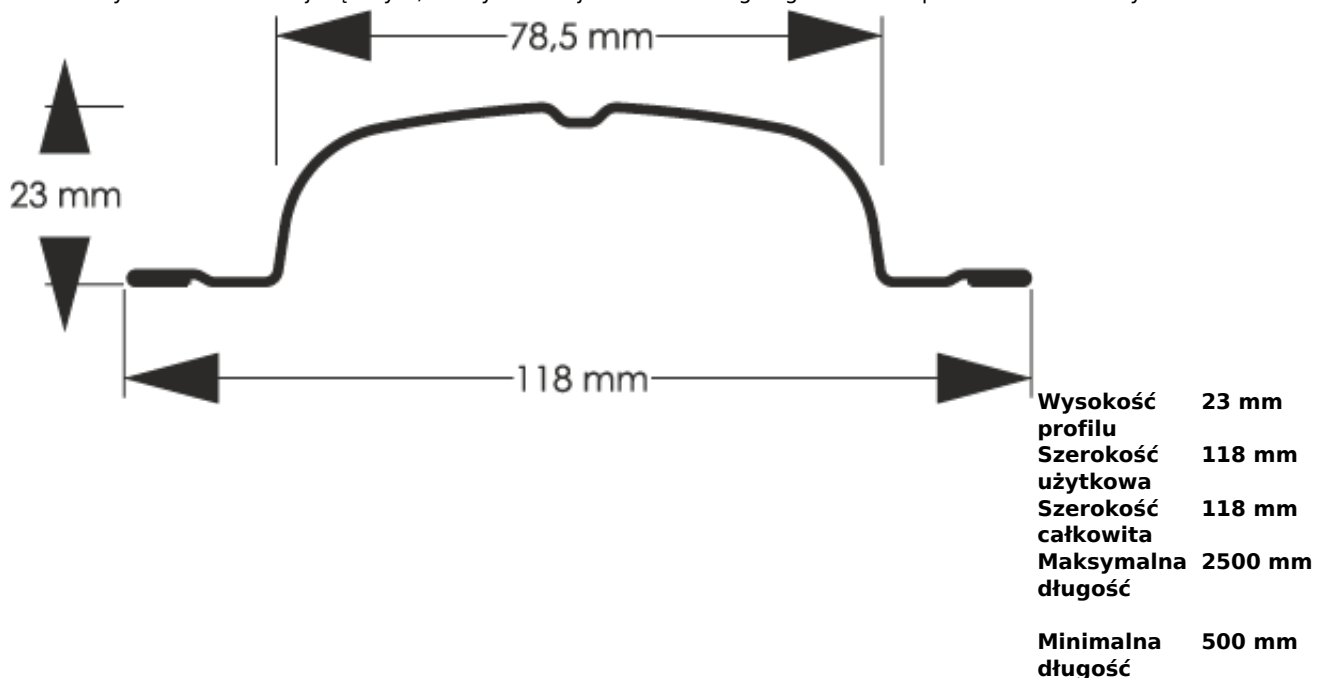

Odpowiednio zaprojektowany profil, będący przemyślaną konstrukcją zapewnia sztywność i wytrzymałość konstrukcji oraz odporność na warunki atmosferyczne. Dzięki temu użytkownik ma pewność, że produkt na wszystkie czynniki atmosferyczne.

Sztacheta stalowa wzór Sigma może być montowana zarówno w poziomie jak i w pionie, do montażu poziomego sztachety docinane są na wprost. Wykonana jest z blachy drewnopodobnej obustronnie powlekanej w odcieniu jasnego dębu

Wysokiej klasy sztachety metalowe to wspaniała wizytówka każdego budynku – domu jednorodzinnego, punktu usługowego czy handlowego. Oferowane przez nas modele wyróżniają się oryginalnym stylem, który z łatwością dopasujesz do wyglądu elewacji. Poza tym nasze sztafety metalowe charakteryzują się ogromną solidnością i nie wymagają malowania i konserwacji, dzięki temu będą z powodzeniem służyły Ci przez wiele lat. Ogrodzenie sztachetowe to inwestycja, a z jej pozytywnych efektów będziesz naprawdę długo korzystać. Jednocześnie zamówisz u nas modele o odpowiedniej szerokości, długości czy wyglądzie. Oprócz tego montaż sztachet metalowych jest bardzo prosty i możesz je połączyć także z innymi materiałami typu kamień czy beton. Przekonaj się o tym, że styl i funkcjonalność takiego ogrodzenia zapewni Ci same korzyści.