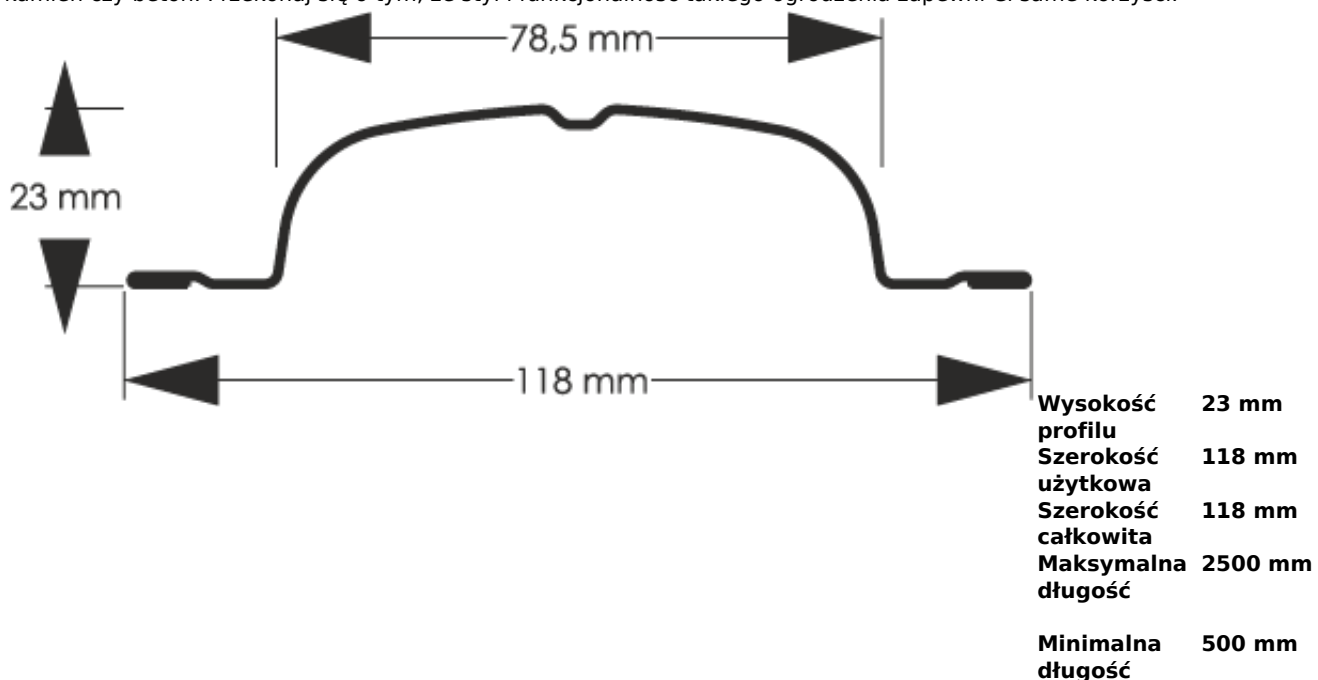

Link do produktu: <https://staloweogrodzenie.pl/sztacheta-metalowa-sigma-z-blachy-drewnopodobnej-powlekanej-obustronnie-kolor-jasny-dab-p-43.html>

## Sztacheta metalowa Sigma z blachy drewnopodobnej powlekanej obustronnie kolor jasny dąb

Cena	<b>10,92 zł</b>
Dostępność	<b>Dostępny</b>
Czas wysyłki	<b>14 dni</b>
Numer katalogowy	<b>SZ-0043-SO</b>

### Opis produktu

**Sztacheta metalowa Sigma** to jeden z najpopularniejszych modeli sztachet metalowych na rynku. Sigma znajdzie zastosowanie głównie w klasycznych aranżacjach ogrodzeniowych. Szerokie lamele mają doskonałe właściwości zakrywające. Końcówki sztachet mogą być zaokrąglone lub proste w zależności od naszych preferencji.

Sztacheta stalowa wzór Sigma może być montowana zarówno w poziomie jak i w pionie, do montażu poziomego sztachety docinane są na wprost. Wykonana jest z blachy drewnopodobnej obustronnie powlekanej w odcieniu jasnego dębu