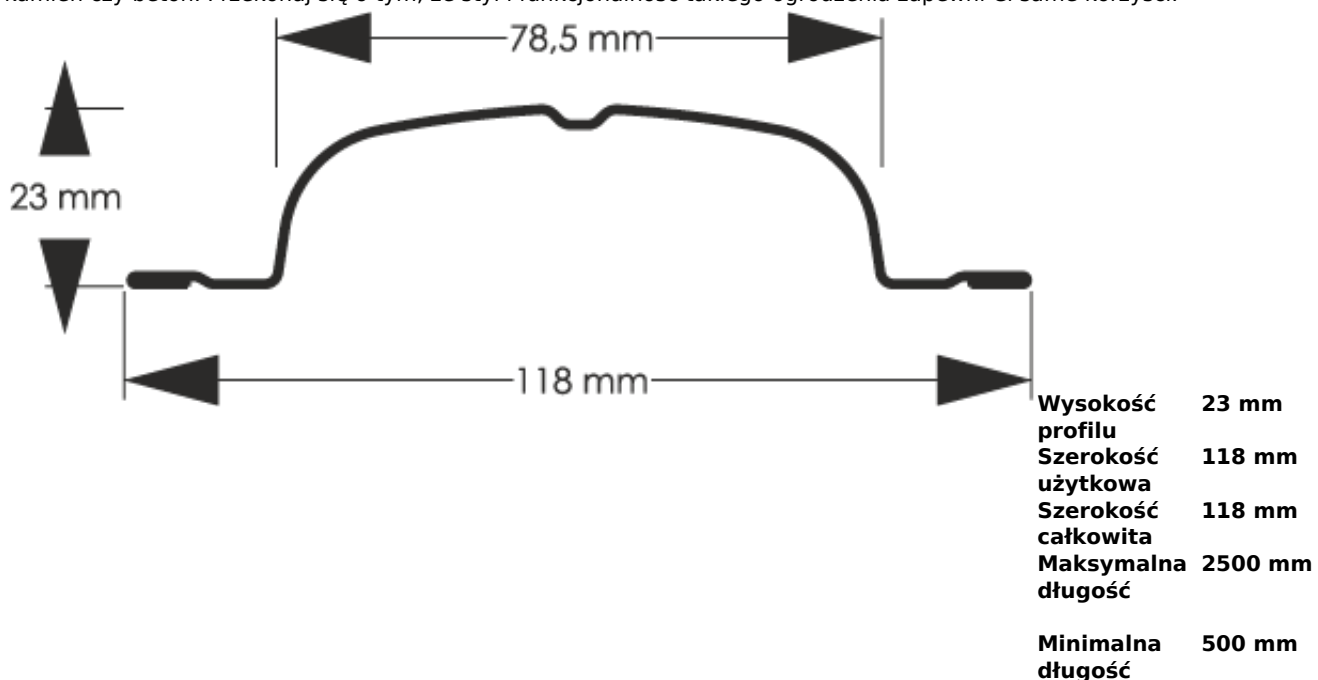

Odpowiednio zaprojektowany profil, będący przemyślaną konstrukcją zapewnia sztywność i wytrzymałość konstrukcji oraz odporność na warunki atmosferyczne. Dzięki temu użytkownik ma pewność, że produkt na wszystkie czynniki atmosferyczne.

Sztacheta stalowa wzór Sigma może być montowana zarówno w poziomie jak i w pionie, do montażu poziomego sztachety docinane są na wprost. Wykonana jest z blachy drewnopodobnej obustronnie powlekanej w odcieniu ciemnego dębu

Wysokiej klasy sztachety metalowe to wspaniała wizytówka każdego budynku – domu jednorodzinnego, punktu usługowego czy handlowego. Oferowane przez nas modele wyróżniają się oryginalnym stylem, który z łatwością dopasujesz do wyglądu elewacji. Poza tym nasze sztafety metalowe charakteryzują się ogromną solidnością i nie wymagają malowania i konserwacji, dzięki temu będą z powodzeniem służyły Ci przez wiele lat. Ogrodzenie sztachetowe to inwestycja, a z jej pozytywnych efektów będziesz naprawdę długo korzystać. Jednocześnie zamówisz u nas modele o odpowiedniej szerokości, długości czy wyglądzie. Oprócz tego montaż sztachet metalowych jest bardzo prosty i możesz je połączyć także z innymi materiałami typu kamień czy beton. Przekonaj się o tym, że styl i funkcjonalność takiego ogrodzenia zapewni Ci same korzyści.