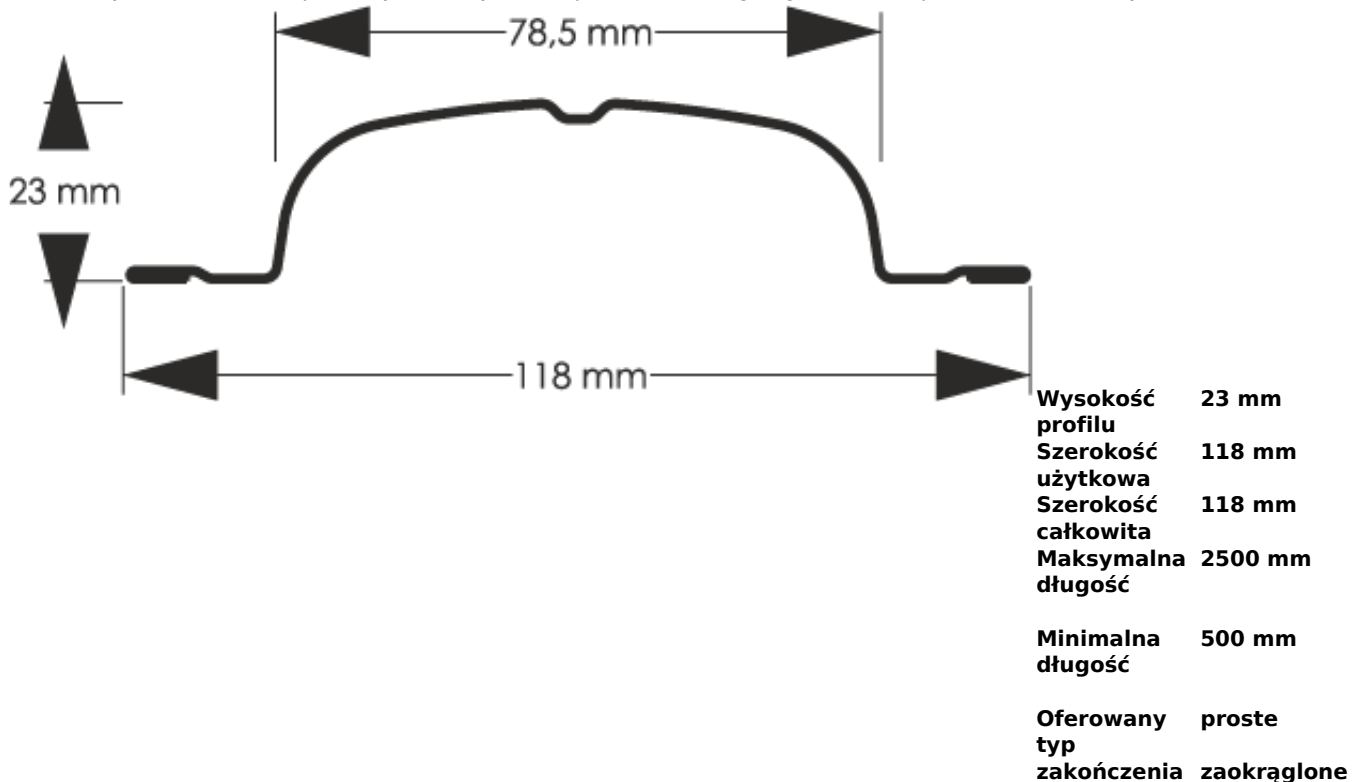

Odpowiednio zaprojektowany profil, będący przemyślaną konstrukcją zapewnia sztywność i wytrzymałość konstrukcji oraz odporność na warunki atmosferyczne. Dzięki temu użytkownik ma pewność, że produkt na wszystkie czynniki atmosferyczne.

Sztacheta stalowa wzór Sigma może być montowana zarówno w poziomie jak i w pionie, do montażu poziomego sztachety docinane są na wprost. Wykonana jest z blachy alucynk

Wysokiej klasy sztachety metalowe to wspaniała wizytówka każdego budynku - domu jednorodzinnego, punktu usługowego czy handlowego. Oferowane przez nas modele wyróżniają się oryginalnym stylem, który z łatwością dopasujesz do wyglądu elewacji. Poza tym nasze sztachety metalowe charakteryzują się ogromną solidnością i nie wymagają malowania i konserwacji, dzięki temu będą z powodzeniem służyły Ci przez wiele lat. Ogrodzenie sztachetowe to inwestycja, a z jej pozytywnych efektów będziesz naprawdę długo korzystać. Jednocześnie zamówisz u nas modele o odpowiedniej szerokości, długości czy wyglądzie. Oprócz tego montaż sztachet metalowych jest bardzo prosty i możesz je połączyć także z innymi materiałami typu kamień czy beton. Przekonaj się o tym, że styl i funkcjonalność takiego ogrodzenia zapewni Ci same korzyści.