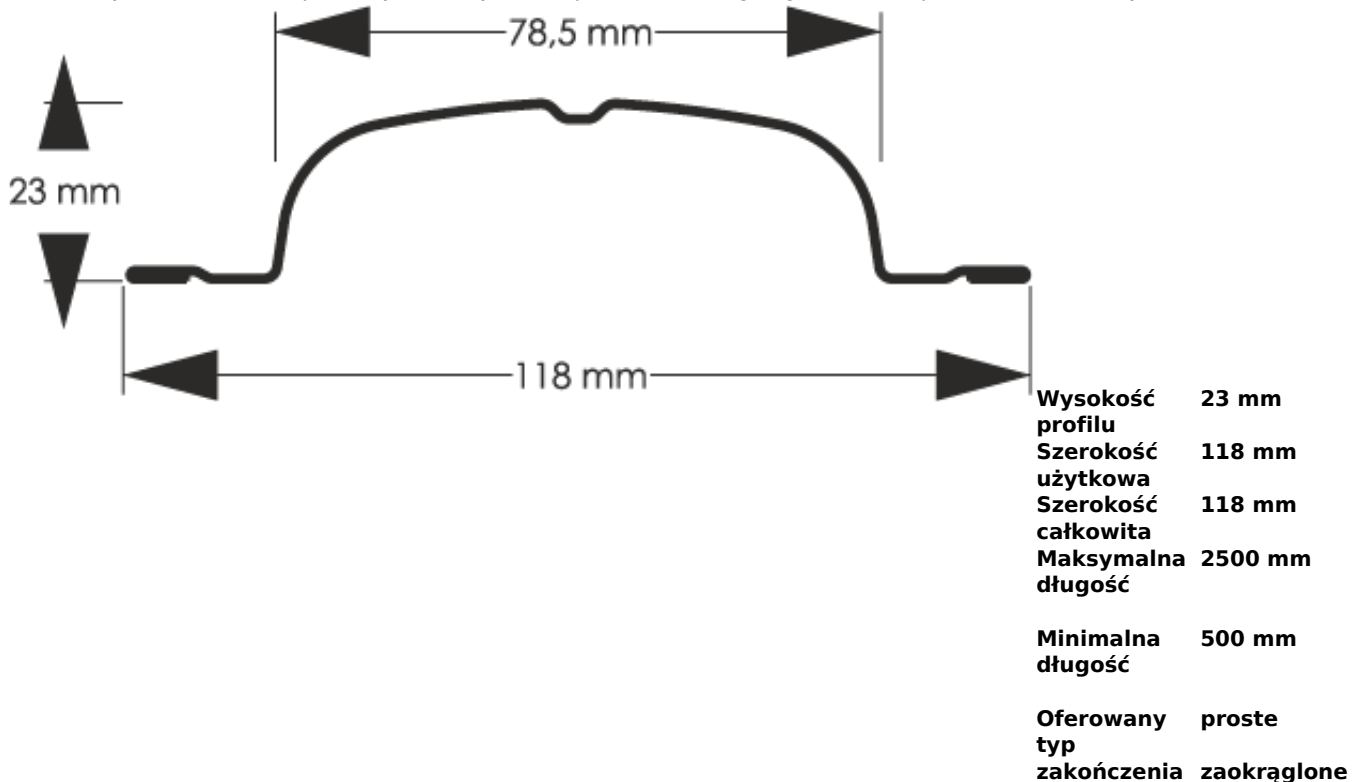

## Sztacheta metalowa Sigma z blachy alucynk zakończenie proste

Cena	<b>7,52 zł</b>
Dostępność	<b>Dostępny</b>
Czas wysyłki	<b>14 dni</b>
Numer katalogowy	<b>SZ-0040-SO</b>

### Opis produktu

**Sztacheta metalowa Sigma** to jeden z najpopularniejszych modeli sztachet metalowych na rynku. Sigma znajdzie zastosowanie głównie w klasycznych aranżacjach ogrodzeniowych. Szerokie lamele mają doskonałe właściwości zakrywające. Końcówki sztachet mogą być zaokrąglone lub proste w zależności od naszych preferencji.

Sztacheta stalowa wzór Sigma może być montowana zarówno w poziomie jak i w pionie, do montażu poziomego sztachety docinane są na wprost. Wykonana jest z blachy alucynk

Wysokiej klasy sztachety metalowe to wspaniała wizytówka każdego budynku - domu jednorodzinnego, punktu usługowego czy handlowego. Oferowane przez nas modele wyróżniają się oryginalnym stylem, który z łatwością dopasujesz do wyglądu elewacji. Poza tym nasze sztachety metalowe charakteryzują się ogromną solidnością i nie wymagają malowania i konserwacji, dzięki temu będą z powodzeniem służyły Ci przez wiele lat. Ogrodzenie sztachetowe to inwestycja, a z jej pozytywnych efektów będziesz naprawdę długo korzystać. Jednocześnie zamówisz u nas modele o odpowiedniej szerokości, długości czy wyglądzie. Oprócz tego montaż sztachet metalowych jest bardzo prosty i możesz je połączyć także z innymi materiałami typu kamień czy beton. Przekonaj się o tym, że styl i funkcjonalność takiego ogrodzenia zapewni Ci same korzyści.