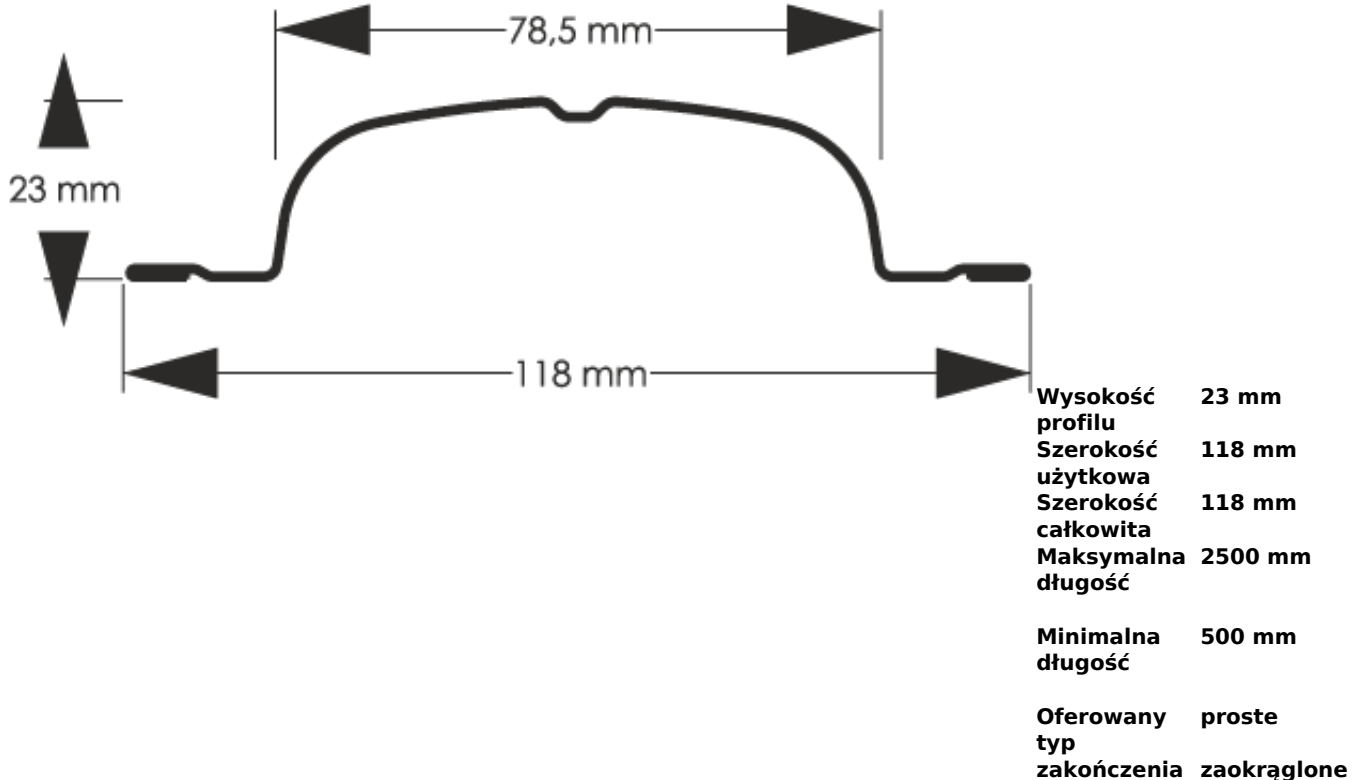

Link do produktu: <https://staloweogrodzenie.pl/sztacheta-metalowa-sigma-z-blachy-alucynk-zakonczenie-polokragle-p-38.html>

Sztacheta metalowa Sigma z blachy alucynk zakończenie półokrągłe

Cena	7,52 zł
Dostępność	Dostępny
Czas wysyłki	14 dni
Numer katalogowy	SZ-0038-SO

Opis produktu

Sztacheta metalowa Sigma to jeden z najpopularniejszych modeli sztachet metalowych na rynku. Sigma znajdzie zastosowanie głównie w klasycznych aranżacjach ogrodzeniowych. Szerokie lamele mają doskonałe właściwości zakrywające. Końcówki sztachet mogą być zaokrąglone lub proste w zależności od naszych preferencji.

Sztacheta stalowa wzór Sigma może być montowana zarówno w poziomie jak i w pionie, do montażu poziomego sztachety docinane są na wprost. Wykonana jest z blachy alucynk

Wysokiej klasy sztachety metalowe to wspaniała wizytówka każdego budynku - domu jednorodzinnego, punktu usługowego czy handlowego. Oferowane przez nas modele wyróżniają się oryginalnym stylem, który z łatwością dopasujesz do wyglądu elewacji. Poza tym nasze sztachety metalowe charakteryzują się ogromną solidnością i nie wymagają malowania i konserwacji, dzięki temu będą z powodzeniem służyły Ci przez wiele lat. Ogrodzenie sztachetowe to inwestycja, a z jej pozytywnych efektów będziesz naprawdę długo korzystać. Jednocześnie zamówisz u nas modele o odpowiedniej szerokości, długości czy wyglądzie. Oprócz tego montaż sztachet metalowych jest bardzo prosty i możesz je połączyć także z innymi materiałami typu kamień czy beton. Przekonaj się o tym, że styl i funkcjonalność takiego ogrodzenia zapewni Ci same korzyści.