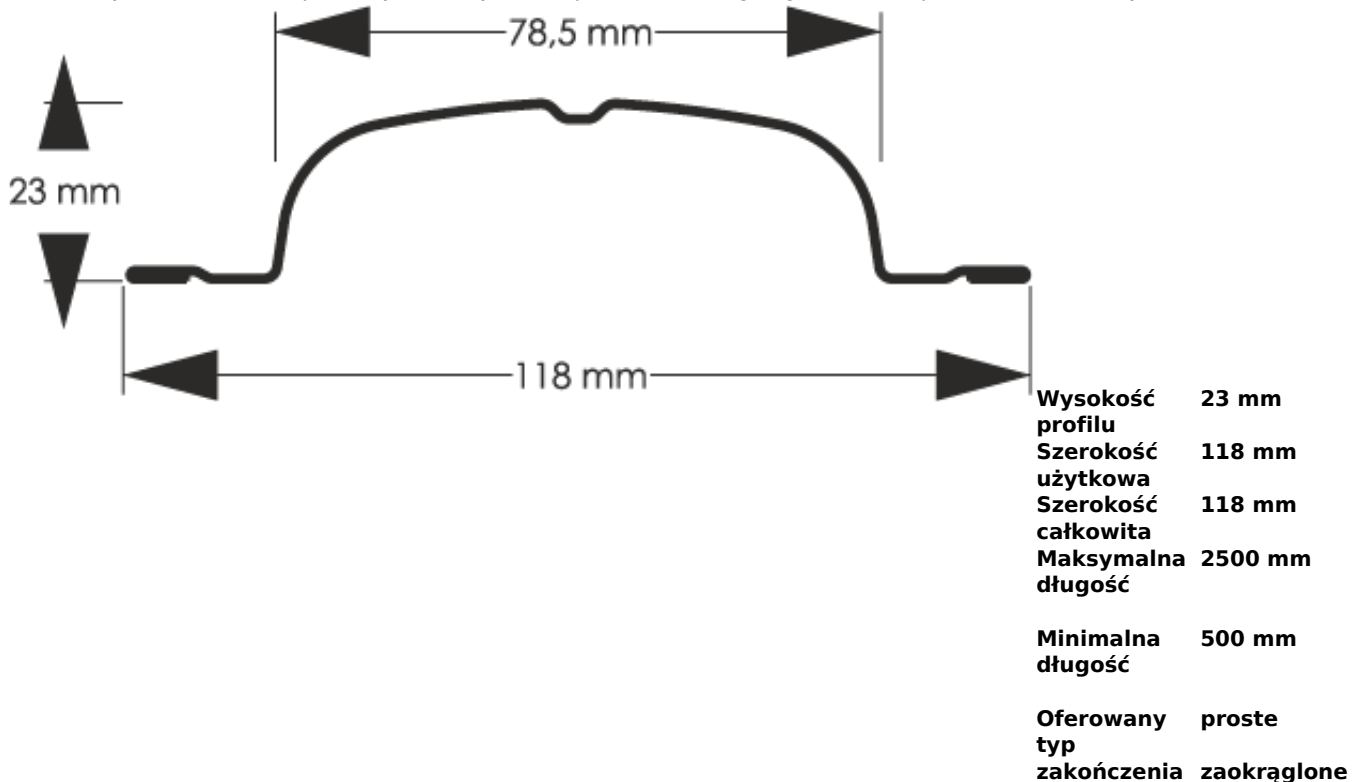

Link do produktu: <https://staloweogrodzenie.pl/sztacheta-metalowa-sigma-z-blachy-alucynk-zakonczenie-polokragle-p-38.html>

Sztacheta metalowa Sigma z blachy alucynk zakończenie półokrągłe

Cena	7,52 zł
Dostępność	Dostępny
Czas wysyłki	14 dni
Numer katalogowy	SZ-0038-SO

Opis produktu

Sztacheta metalowa Sigma to jeden z najpopularniejszych modeli sztachet metalowych na rynku. Sigma znajdzie zastosowanie głównie w klasycznych aranżacjach ogrodzeniowych. Szerokie lamele mają doskonałe właściwości zakrywające. Końcówki sztachet mogą być zaokrąglone lub proste w zależności od naszych preferencji.

Sztacheta stalowa wzór Sigma może być montowana zarówno w poziomie jak i w pionie, do montażu poziomego sztachety docinane są na wprost. Wykonana jest z blachy alucynk

Wysokiej klasy sztachety metalowe to wspaniała wizytówka każdego budynku - domu jednorodzinnego, punktu usługowego czy handlowego. Oferowane przez nas modele wyróżniają się oryginalnym stylem, który z łatwością dopasujesz do wyglądu elewacji. Poza tym nasze sztachety metalowe charakteryzują się ogromną solidnością i nie wymagają malowania i konserwacji, dzięki temu będą z powodzeniem służyły Ci przez wiele lat. Ogrodzenie sztachetowe to inwestycja, a z jej pozytywnych efektów będziesz naprawdę długo korzystać. Jednocześnie zamówisz u nas modele o odpowiedniej szerokości, długości czy wyglądzie. Oprócz tego montaż sztachet metalowych jest bardzo prosty i możesz je połączyć także z innymi materiałami typu kamień czy beton. Przekonaj się o tym, że styl i funkcjonalność takiego ogrodzenia zapewni Ci same korzyści.