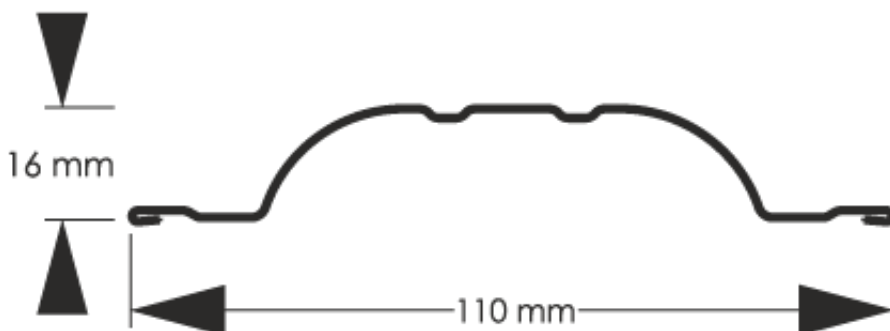

Link do produktu: <https://staloweogrodzenie.pl/sztacheta-metalowa-polo-obustronnie-powlekana-w-kolorze-jasny-braz-mat-8017-p-32.html>

Sztacheta metalowa Polo obustronnie powlekana w kolorze jasny brąz MAT 8017

Cena	8,52 zł
Dostępność	Dostępny
Czas wysyłki	14 dni
Numer katalogowy	SZ-0032-SO

Opis produktu

Sztachety metalowe POLO wyróżniają się nowoczesnym, a zarazem uniwersalnym wyglądem. Delikatne przetłoczenia oraz zaokrąglony kształt sprawiają, że nawet proste ogrodzenie wygląda ciekawie i przyciąga uwagę. Właśnie z tego względu sztachety metalowe POLO są jedynym z najchętniej wybieranych przez klientów modeli.

Odpowiednio zaprojektowany profil, będący przemyślaną konstrukcją zapewnia sztywność i wytrzymałość konstrukcji oraz odporność na warunki atmosferyczne. Dzięki temu użytkownik ma pewność, że produkt na wszystkie czynniki atmosferyczne.

Wysokość profilu	16 mm
Szerokość wsadu	135 mm
Szerokość użytkowa	110 mm
Szerokość całkowita	110 mm
Maksymalna długość	2500 mm
Minimalna długość	500 mm
Oferowany typ zakończenia	proste
	zaokrąglone

Produkt posiada dodatkowe opcje: