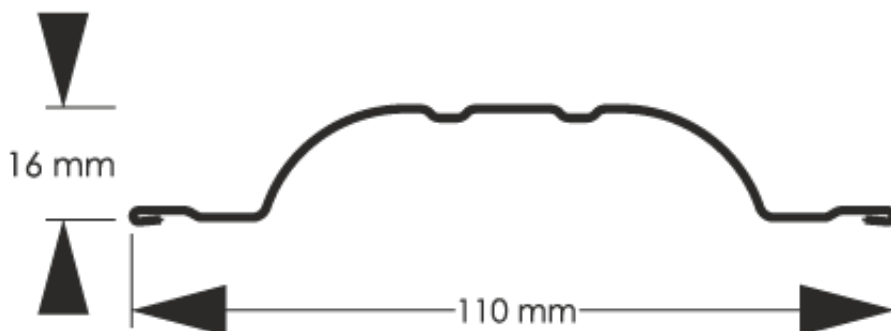

Link do produktu: <https://staloweogrodzenie.pl/sztacheta-metalowa-polo-obustronnie-powlekana-w-kolorze-jasny-braz-mat-8017-p-32.html>

Sztacheta metalowa Polo obustronnie powlekana w kolorze jasny brąz MAT 8017

Cena	8,52 zł
Dostępność	Dostępny
Czas wysyłki	14 dni
Numer katalogowy	SZ-0032-SO

Opis produktu

Sztachety metalowe POLO wyróżniają się nowoczesnym, a zarazem uniwersalnym wyglądem. Delikatne przetłoczenia oraz zaokrąglony kształt sprawiają, że nawet proste ogrodzenie wygląda ciekawie i przyciąga uwagę. Właśnie z tego względu sztachety metalowe POLO są jedynym z najchętniej wybieranych przez klientów modeli.

Odpowiednio zaprojektowany profil, będący przemyślaną konstrukcją zapewnia sztywność i wytrzymałość konstrukcji oraz odporność na warunki atmosferyczne. Dzięki temu użytkownik ma pewność, że produkt na wszystkie czynniki atmosferyczne.

Wysokość profilu	16 mm
Szerokość wsadu	135 mm
Szerokość użytkowa	110 mm
Szerokość całkowita	110 mm
Maksymalna długość	2500 mm
Minimalna długość	500 mm
Oferowany typ zakończenia	proste
	zaokrąglone

Produkt posiada dodatkowe opcje: