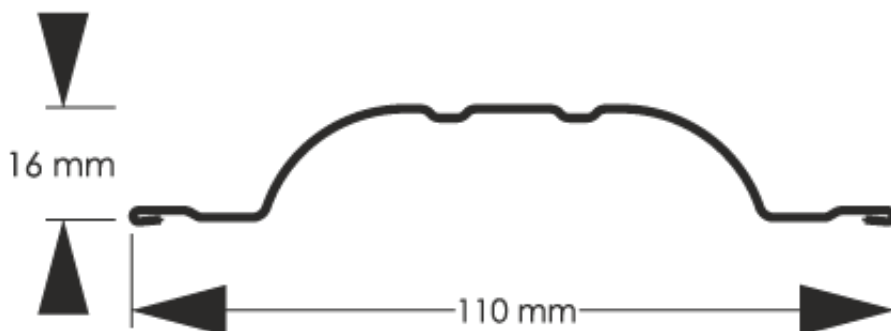

Link do produktu: <https://staloweogrodzenie.pl/sztacheta-metalowa-polo-obustronnie-powlekana-w-kolorze-jasny-braz-mat-8017-p-32.html>

Sztacheta metalowa Polo obustronnie powlekana w kolorze jasny brąz MAT 8017

Cena	8,52 zł
Dostępność	Dostępny
Czas wysyłki	14 dni
Numer katalogowy	SZ-0032-SO

Opis produktu

Sztachety metalowe POLO wyróżniają się nowoczesnym, a zarazem uniwersalnym wyglądem. Delikatne przetłoczenia oraz zaokrąglony kształt sprawiają, że nawet proste ogrodzenie wygląda ciekawie i przyciąga uwagę. Właśnie z tego względu sztachety metalowe POLO są jedynym z najchętniej wybieranych przez klientów modeli.

Wysokość profilu	16 mm
Szerokość wsadu	135 mm
Szerokość użytkowa	110 mm
Szerokość całkowita	110 mm
Maksymalna długość	2500 mm
Minimalna długość	500 mm
Oferowany typ zakończenia	proste
	zaokrąglone

Produkt posiada dodatkowe opcje: