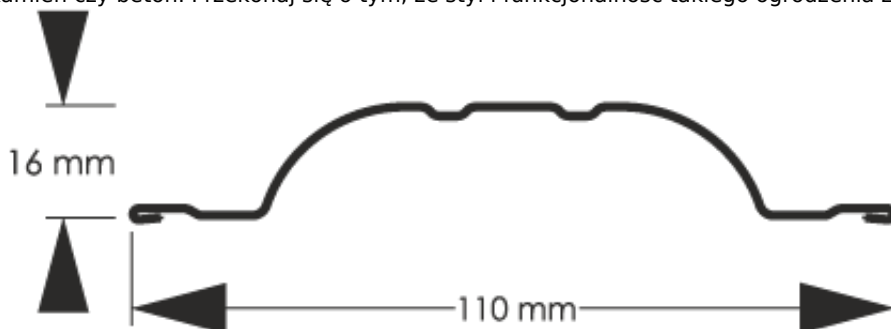

Link do produktu: <https://staloweogrodzenie.pl/sztacheta-metalowa-polo-obustronnie-powlekana-w-kolorze-jasny-braz-mat-8017-p-31.html>

Sztacheta metalowa Polo obustronnie powlekana w kolorze jasny brąz MAT 8017

Cena	8,52 zł
Dostępność	Dostępny
Czas wysyłki	14 dni
Numer katalogowy	SZ-0031-SO

Opis produktu

Sztachety metalowe POLO wyróżniają się nowoczesnym, a zarazem uniwersalnym wyglądem. Delikatne przetłoczenia oraz zaokrąglony kształt sprawiają, że nawet proste ogrodzenie wygląda ciekawie i przyciąga uwagę. Właśnie z tego względu sztachety metalowe POLO są jedynym z najchętniej wybieranych przez klientów modeli.

Odpowiednio zaprojektowany profil, będący przemyślaną konstrukcją zapewnia sztywność i wytrzymałość konstrukcji oraz odporność na warunki atmosferyczne. Dzięki temu użytkownik ma pewność, że produkt na wszystkie czynniki atmosferyczne.

Wysokość profilu	16 mm
Szerokość wsadu	135 mm
Szerokość użytkowa	110 mm
Szerokość całkowita	110 mm
Maksymalna długość	2500 mm
Minimalna długość	500 mm
Oferowany typ zakończenia	proste
	zaokrąglone

Produkt posiada dodatkowe opcje: