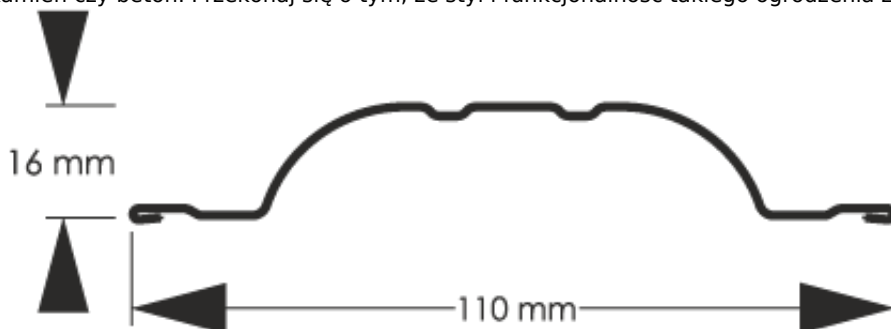

Odpowiednio zaprojektowany profil, będący przemyślaną konstrukcją zapewnia sztywność i wytrzymałość konstrukcji oraz odporność na warunki atmosferyczne. Dzięki temu użytkownik ma pewność, że produkt na wszystkie czynniki atmosferyczne.

Sztacheta stalowa wzór Polo powlekana obustronnie na kolor jasny brąz matowy MAT 8017

Wysokiej klasy sztachety metalowe to wspiana wizytówka każdego budynku – domu jednorodzinnego, punktu usługowego czy handlowego. Oferowane przez nas modele wyróżniają się oryginalnym stylem, który z łatwością dopasujesz do wyglądu elewacji. Poza tym nasze sztachety metalowe charakteryzują się ogromną solidnością i nie wymagają malowania i konserwacji, dzięki temu będą z powodzeniem służyły Ci przez wiele lat. Ogrodzenie sztachetowe to inwestycja, a z jej pozytywnych efektów będziesz naprawdę długo korzystać. Jednocześnie zamówisz u nas modele o odpowiedniej szerokości, długości czy wyglądzie. Oprócz tego montaż sztachet metalowych jest bardzo prosty i możesz je połączyć także z innymi materiałami typu kamień czy beton. Przekonaj się o tym, że styl i funkcjonalność takiego ogrodzenia zapewni Ci same korzyści.

Wysokość profilu	16 mm
Szerokość wsadu	135 mm
Szerokość użytkowa	110 mm
Szerokość całkowita	110 mm
Maksymalna długość	2500 mm
Minimalna długość	500 mm
Oferowany typ zakończenia	proste
	zaokrąglone