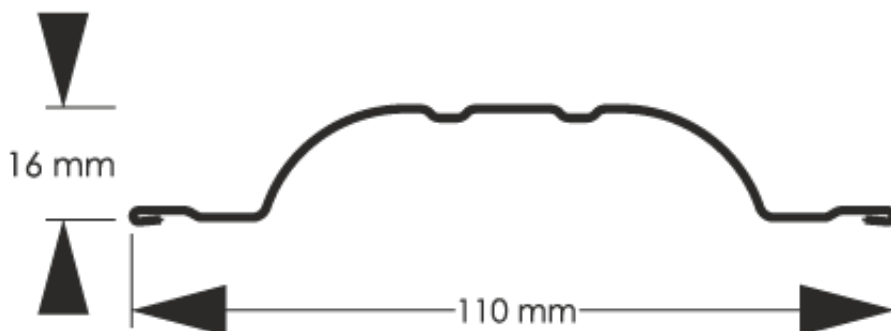

Link do produktu: <https://staloweogrodzenie.pl/sztacheta-metalowa-polo-obustronnie-powlekana-w-kolorze-grafitowym-w-polysku-ral-7016-p-37.html>

Sztacheta metalowa Polo obustronnie powlekana w kolorze grafitowym w połysku RAL 7016

Cena	8,07 zł
Dostępność	Dostępny
Czas wysyłki	14 dni
Numer katalogowy	SZ-0037-SO

Opis produktu

Sztachety metalowe POLO wyróżniają się nowoczesnym, a zarazem uniwersalnym wyglądem. Delikatne przetłoczenia oraz zaokrąglony kształt sprawiają, że nawet proste ogrodzenie wygląda ciekawie i przyciąga uwagę. Właśnie z tego względu sztachety metalowe POLO są jedynym z najchętniej wybieranych przez klientów modeli.

Odpowiednio zaprojektowany profil, będący przemyślaną konstrukcją zapewnia sztywność i wytrzymałość konstrukcji oraz odporność na warunki atmosferyczne. Dzięki temu użytkownik ma pewność, że produkt na wszystkie czynniki atmosferyczne.

Wysokość profilu	16 mm
Szerokość wsadu	135 mm
Szerokość użytkowa	110 mm
Szerokość całkowita	110 mm
Maksymalna długość	2500 mm
Minimalna długość	500 mm
Oferowany typ zakończenia	proste
	zaokrąglone

Produkt posiada dodatkowe opcje: