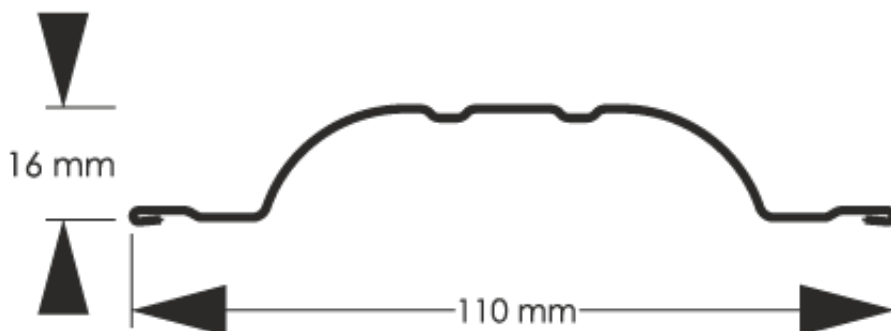

Odpowiednio zaprojektowany profil, będący przemyślaną konstrukcją zapewnia sztywność i wytrzymałość konstrukcji oraz odporność na warunki atmosferyczne. Dzięki temu użytkownik ma pewność, że produkt na wszystkie czynniki atmosferyczne.

Sztacheta stalowa wzór Polo powlekana obustronnie na kolor ciemny brąz matowy MAT 8019

Wysokiej klasy sztachety metalowe to wspaniała wizytówka każdego budynku – domu jednorodzinnego, punktu usługowego czy handlowego. Oferowane przez nas modele wyróżniają się oryginalnym stylem, który z łatwością dopasujesz do wyglądu elewacji. Poza tym nasze sztafety metalowe charakteryzują się ogromną solidnością i nie wymagają malowania i konserwacji, dzięki temu będą z powodzeniem służyły Ci przez wiele lat. Ogrodzenie sztachetowe to inwestycja, a z jej pozytywnych efektów będziesz naprawdę długo korzystać. Jednocześnie zamówisz u nas modele o odpowiedniej szerokości, długości czy wyglądzie. Oprócz tego montaż sztachet metalowych jest bardzo prosty i możesz je połączyć także z innymi materiałami typu kamień czy beton. Przekonaj się o tym, że styl i funkcjonalność takiego ogrodzenia zapewni Ci same korzyści.

Wysokość profilu	16 mm
Szerokość wsadu	135 mm
Szerokość użytkowa	110 mm
Szerokość całkowita	110 mm
Maksymalna długość	2500 mm
Minimalna długość	500 mm
Oferowany typ zakończenia	proste
	zaokrąglone