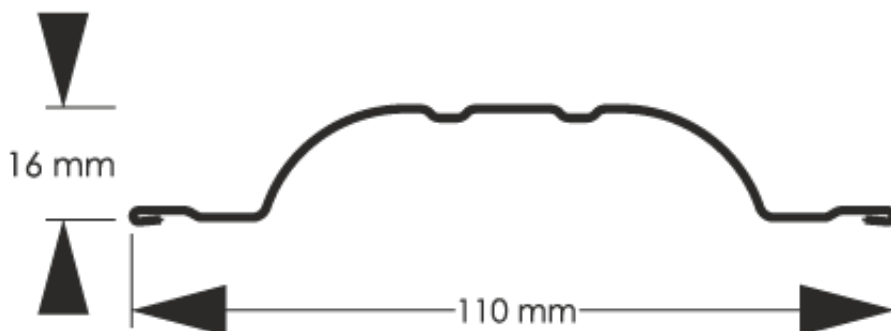

Link do produktu: <https://staloweogrodzenie.pl/sztacheta-metalowa-polo-obustronnie-powlekana-w-kolorze-grafitowym-w-polysku-ral-7016-p-36.html>

## Sztacheta metalowa Polo obustronnie powlekana w kolorze grafitowym w połysku RAL 7016

Cena	<b>8,07 zł</b>
Dostępność	<b>Dostępny</b>
Czas wysyłki	<b>14 dni</b>
Numer katalogowy	<b>SZ-0036-SO</b>

### Opis produktu

**Sztachety metalowe POLO** wyróżniają się nowoczesnym, a zarazem uniwersalnym wyglądem. Delikatne przetłoczenia oraz zaokrąglony kształt sprawiają, że nawet proste ogrodzenie wygląda ciekawie i przyciąga uwagę. Właśnie z tego względu sztachety metalowe POLO są jedynym z najchętniej wybieranych przez klientów modeli.

<b>Wysokość profilu</b>	<b>16 mm</b>
<b>Szerokość wsadu</b>	<b>135 mm</b>
<b>Szerokość użytkowa</b>	<b>110 mm</b>
<b>Szerokość całkowita</b>	<b>110 mm</b>
<b>Maksymalna długość</b>	<b>2500 mm</b>
<b>Minimalna długość</b>	<b>500 mm</b>
<b>Oferowany typ zakończenia</b>	<b>proste</b>
	<b>zaokrąglone</b>