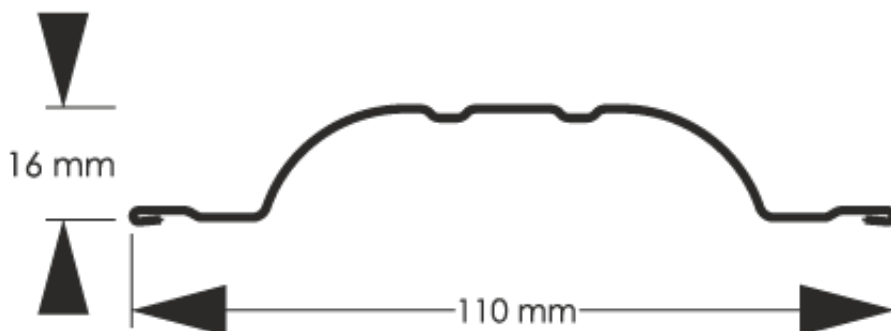

Link do produktu: <https://staloweogrodzenie.pl/sztacheta-metalowa-polo-obustronnie-powlekana-w-kolorze-grafitowym-w-polysku-ral-7016-p-36.html>

Sztacheta metalowa Polo obustronnie powlekana w kolorze grafitowym w połysku RAL 7016

Cena	8,07 zł
Dostępność	Dostępny
Czas wysyłki	14 dni
Numer katalogowy	SZ-0036-SO

Opis produktu

Sztachety metalowe POLO wyróżniają się nowoczesnym, a zarazem uniwersalnym wyglądem. Delikatne przetłoczenia oraz zaokrąglony kształt sprawiają, że nawet proste ogrodzenie wygląda ciekawie i przyciąga uwagę. Właśnie z tego względu sztachety metalowe POLO są jedynym z najchętniej wybieranych przez klientów modeli.

Odpowiednio zaprojektowany profil, będący przemyślaną konstrukcją zapewnia sztywność i wytrzymałość konstrukcji oraz odporność na warunki atmosferyczne. Dzięki temu użytkownik ma pewność, że produkt na wszystkie czynniki atmosferyczne.

Wysokość profilu	16 mm
Szerokość wsadu	135 mm
Szerokość użytkowa	110 mm
Szerokość całkowita	110 mm
Maksymalna długość	2500 mm
Minimalna długość	500 mm
Oferowany typ zakończenia	proste
	zaokrąglone

Produkt posiada dodatkowe opcje: