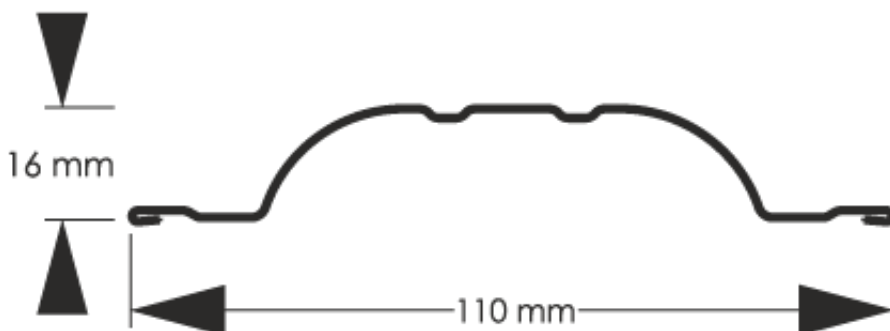

Link do produktu: <https://staloweogrodzenie.pl/sztacheta-metalowa-polo-obustronnie-powlekana-w-kolorze-grafitowym-mat-7016-p-30.html>

## Sztacheta metalowa Polo obustronnie powlekana w kolorze grafitowym MAT 7016

Cena	<b>8,52 zł</b>
Dostępność	<b>Dostępny</b>
Czas wysyłki	<b>14 dni</b>
Numer katalogowy	<b>SZ-0030-SO</b>

### Opis produktu

**Sztachety metalowe POLO** wyróżniają się nowoczesnym, a zarazem uniwersalnym wyglądem. Delikatne przetłoczenia oraz zaokrąglony kształt sprawiają, że nawet proste ogrodzenie wygląda ciekawie i przyciąga uwagę. Właśnie z tego względu sztachety metalowe POLO są jedynym z najchętniej wybieranych przez klientów modeli.

<b>Wysokość profilu</b>	<b>16 mm</b>
<b>Szerokość wsadu</b>	<b>135 mm</b>
<b>Szerokość użytkowa</b>	<b>110 mm</b>
<b>Szerokość całkowita</b>	<b>110 mm</b>
<b>Maksymalna długość</b>	<b>2500 mm</b>
<b>Minimalna długość</b>	<b>500 mm</b>
<b>Oferowany typ zakończenia</b>	<b>proste</b>
	<b>zaokrąglone</b>