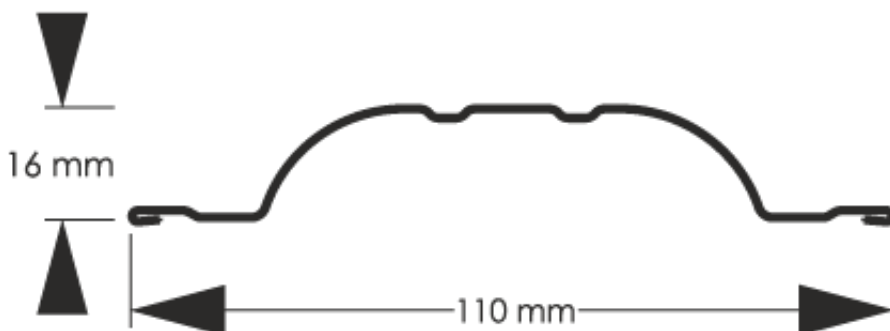

Link do produktu: <https://staloweogrodzenie.pl/sztacheta-metalowa-polo-obustronnie-powlekana-w-kolorze-grafitowym-mat-7016-p-29.html>

Sztacheta metalowa Polo obustronnie powlekana w kolorze grafitowym MAT 7016

Cena	8,52 zł
Dostępność	Dostępny
Czas wysyłki	14 dni
Numer katalogowy	SZ-0029-SO

Opis produktu

Sztachety metalowe POLO wyróżniają się nowoczesnym, a zarazem uniwersalnym wyglądem. Delikatne przetłoczenia oraz zaokrąglony kształt sprawiają, że nawet proste ogrodzenie wygląda ciekawie i przyciąga uwagę. Właśnie z tego względu sztachety metalowe POLO są jedynym z najchętniej wybieranych przez klientów modeli.

Odpowiednio zaprojektowany profil, będący przemyślaną konstrukcją zapewnia sztywność i wytrzymałość konstrukcji oraz odporność na warunki atmosferyczne. Dzięki temu użytkownik ma pewność, że produkt na wszystkie czynniki atmosferyczne.

Wysokość profilu	16 mm
Szerokość wsadu	135 mm
Szerokość użytkowa	110 mm
Szerokość całkowita	110 mm
Maksymalna długość	2500 mm
Minimalna długość	500 mm
Oferowany typ zakończenia	proste
	zaokrąglone

Produkt posiada dodatkowe opcje: