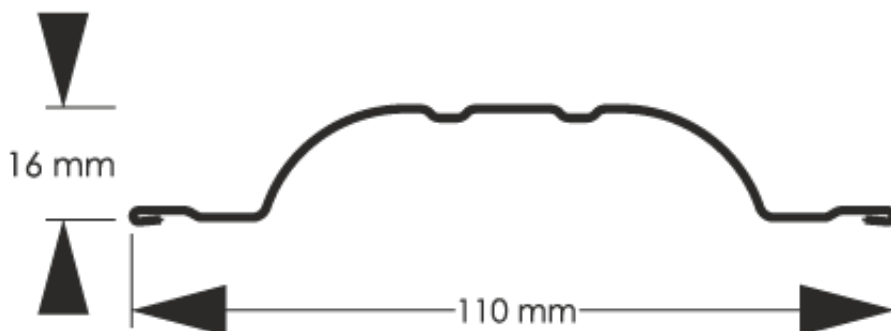

Link do produktu: <https://staloweogrodzenie.pl/sztacheta-metalowa-polo-obustronnie-powlekana-w-kolorze-grafitowym-mat-7016-p-29.html>

Sztacheta metalowa Polo obustronnie powlekana w kolorze grafitowym MAT 7016

| | |
|------------------|-------------------|
| Cena | 8,52 zł |
| Dostępność | Dostępny |
| Czas wysyłki | 14 dni |
| Numer katalogowy | SZ-0029-SO |

Opis produktu

Sztachety metalowe POLO wyróżniają się nowoczesnym, a zarazem uniwersalnym wyglądem. Delikatne przetłoczenia oraz zaokrąglony kształt sprawiają, że nawet proste ogrodzenie wygląda ciekawie i przyciąga uwagę. Właśnie z tego względu sztachety metalowe POLO są jedynym z najchętniej wybieranych przez klientów modeli.

Odpowiednio zaprojektowany profil, będący przemyślaną konstrukcją zapewnia sztywność i wytrzymałość konstrukcji oraz odporność na warunki atmosferyczne. Dzięki temu użytkownik ma pewność, że produkt na wszystkie czynniki atmosferyczne.

| | |
|----------------------------------|--------------------|
| Wysokość profilu | 16 mm |
| Szerokość wsadu | 135 mm |
| Szerokość użytkowa | 110 mm |
| Szerokość całkowita | 110 mm |
| Maksymalna długość | 2500 mm |
| Minimalna długość | 500 mm |
| Oferowany typ zakończenia | proste |
| | zaokrąglone |