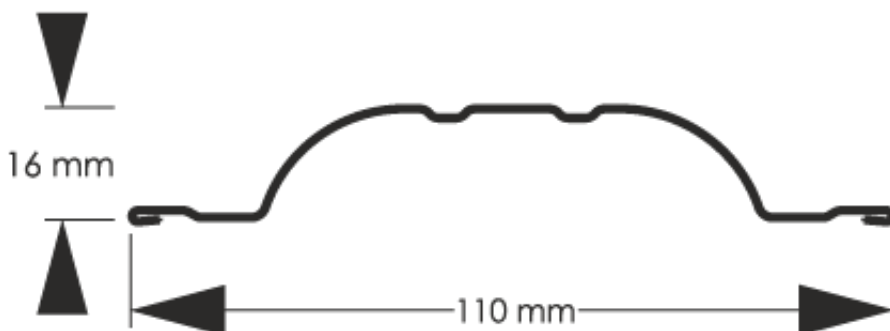

Link do produktu: <https://staloweogrodzenie.pl/sztacheta-metalowa-polo-obustronnie-powlekana-w-kolorze-ciemny-braz-mat-8019-p-35.html>

Sztacheta metalowa Polo obustronnie powlekana w kolorze ciemny brąz MAT 8019

| | |
|------------------|-------------------|
| Cena | 8,52 zł |
| Dostępność | Dostępny |
| Czas wysyłki | 14 dni |
| Numer katalogowy | SZ-0035-SO |

Opis produktu

Sztachety metalowe POLO wyróżniają się nowoczesnym, a zarazem uniwersalnym wyglądem. Delikatne przetłoczenia oraz zaokrąglony kształt sprawiają, że nawet proste ogrodzenie wygląda ciekawie i przyciąga uwagę. Właśnie z tego względu sztachety metalowe POLO są jedynym z najchętniej wybieranych przez klientów modeli.

Odpowiednio zaprojektowany profil, będący przemyślaną konstrukcją zapewnia sztywność i wytrzymałość konstrukcji oraz odporność na warunki atmosferyczne. Dzięki temu użytkownik ma pewność, że produkt na wszystkie czynniki atmosferyczne.

| | |
|----------------------------------|--------------------|
| Wysokość profilu | 16 mm |
| Szerokość wsadu | 135 mm |
| Szerokość użytkowa | 110 mm |
| Szerokość całkowita | 110 mm |
| Maksymalna długość | 2500 mm |
| Minimalna długość | 500 mm |
| Oferowany typ zakończenia | proste |
| | zaokrąglone |