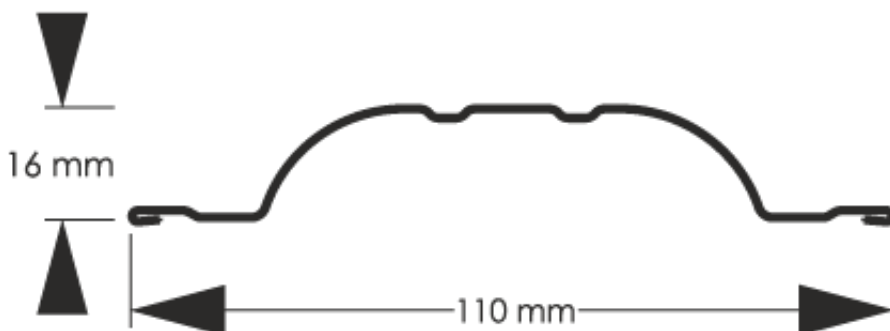

Link do produktu: <https://staloweogrodzenie.pl/sztacheta-metalowa-polo-obustronnie-powlekana-w-kolorze-ciemny-braz-mat-8019-p-35.html>

Sztacheta metalowa Polo obustronnie powlekana w kolorze ciemny brąz MAT 8019

Cena	8,52 zł
Dostępność	Dostępny
Czas wysyłki	14 dni
Numer katalogowy	SZ-0035-SO

Opis produktu

Sztachety metalowe POLO wyróżniają się nowoczesnym, a zarazem uniwersalnym wyglądem. Delikatne przetłoczenia oraz zaokrąglony kształt sprawiają, że nawet proste ogrodzenie wygląda ciekawie i przyciąga uwagę. Właśnie z tego względu sztachety metalowe POLO są jedynym z najchętniej wybieranych przez klientów modeli.

Odpowiednio zaprojektowany profil, będący przemyślaną konstrukcją zapewnia sztywność i wytrzymałość konstrukcji oraz odporność na warunki atmosferyczne. Dzięki temu użytkownik ma pewność, że produkt na wszystkie czynniki atmosferyczne.

Wysokość profilu	16 mm
Szerokość wsadu	135 mm
Szerokość użytkowa	110 mm
Szerokość całkowita	110 mm
Maksymalna długość	2500 mm
Minimalna długość	500 mm
Oferowany typ zakończenia	proste
	zaokrąglone

Produkt posiada dodatkowe opcje: