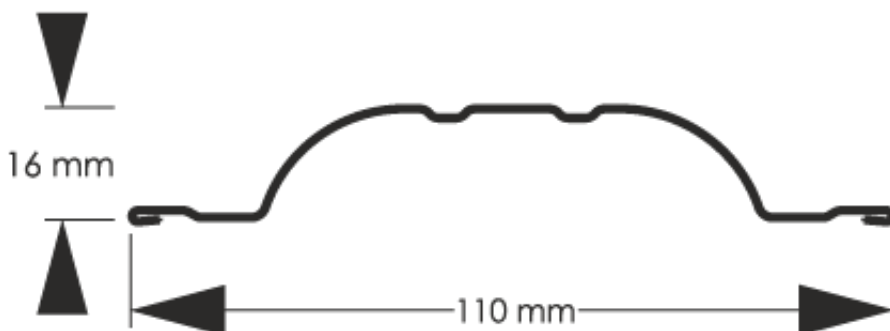

Link do produktu: <https://staloweogrodzenie.pl/sztacheta-metalowa-polo-obustronnie-powlekana-w-kolorze-ciemny-braz-mat-8019-p-34.html>

Sztacheta metalowa Polo obustronnie powlekana w kolorze ciemny brąz MAT 8019

Cena	8,52 zł
Dostępność	Dostępny
Czas wysyłki	14 dni
Numer katalogowy	SZ-0034-SO

Opis produktu

Sztachety metalowe POLO wyróżniają się nowoczesnym, a zarazem uniwersalnym wyglądem. Delikatne przetłoczenia oraz zaokrąglony kształt sprawiają, że nawet proste ogrodzenie wygląda ciekawie i przyciąga uwagę. Właśnie z tego względu sztachety metalowe POLO są jedynym z najchętniej wybieranych przez klientów modeli.

Odpowiednio zaprojektowany profil, będący przemyślaną konstrukcją zapewnia sztywność i wytrzymałość konstrukcji oraz odporność na warunki atmosferyczne. Dzięki temu użytkownik ma pewność, że produkt na wszystkie czynniki atmosferyczne.

Wysokość profilu	16 mm
Szerokość wsadu	135 mm
Szerokość użytkowa	110 mm
Szerokość całkowita	110 mm
Maksymalna długość	2500 mm
Minimalna długość	500 mm
Oferowany typ zakończenia	proste
	zaokrąglone

Produkt posiada dodatkowe opcje: