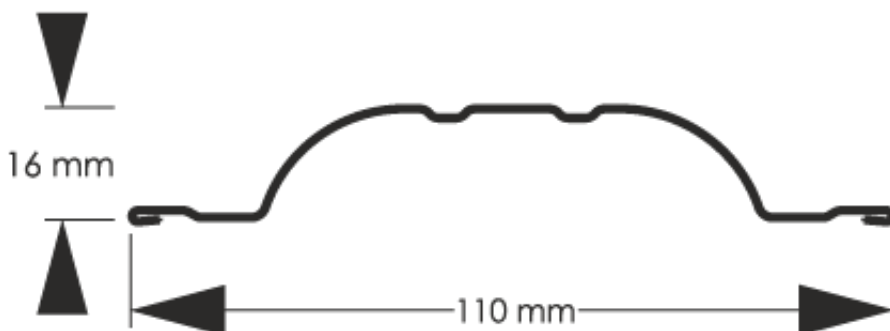

Odpowiednio zaprojektowany profil, będący przemyślaną konstrukcją zapewnia sztywność i wytrzymałość konstrukcji oraz odporność na warunki atmosferyczne. Dzięki temu użytkownik ma pewność, że produkt na wszystkie czynniki atmosferyczne.

Sztacheta stalowa wzór Polo powlekana obustronnie na kolor ciemny brąz matowy MAT 8019

Wysokiej klasy sztachety metalowe to wspaniała wizytówka każdego budynku – domu jednorodzinnego, punktu usługowego czy handlowego. Oferowane przez nas modele wyróżniają się oryginalnym stylem, który z łatwością dopasujesz do wyglądu elewacji. Poza tym nasze sztachety metalowe charakteryzują się ogromną solidnością i nie wymagają malowania i konserwacji, dzięki temu będą z powodzeniem służyły Ci przez wiele lat. Ogrodzenie sztachetowe to inwestycja, a z jej pozytywnych efektów będziesz naprawdę długo korzystać. Jednocześnie zamówisz u nas modele o odpowiedniej szerokości, długości czy wyglądzie. Oprócz tego montaż sztachet metalowych jest bardzo prosty i możesz je połączyć także z innymi materiałami typu kamień czy beton. Przekonaj się o tym, że styl i funkcjonalność takiego ogrodzenia zapewni Ci same korzyści.

Wysokość profilu	16 mm
Szerokość wsadu	135 mm
Szerokość użytkowa	110 mm
Szerokość całkowita	110 mm
Maksymalna długość	2500 mm
Minimalna długość	500 mm
Oferowany typ zakończenia	proste
	zaokrąglone