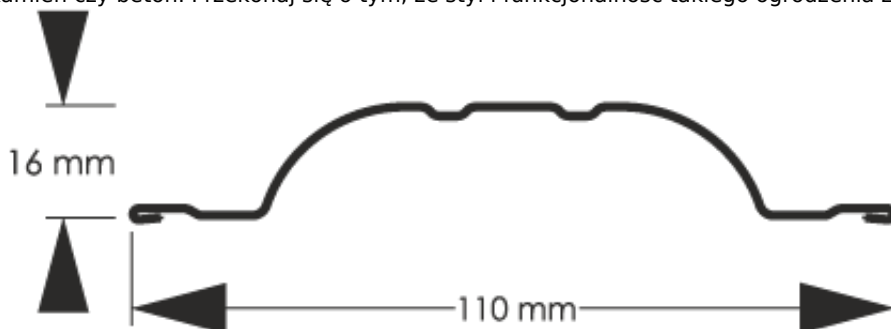

Link do produktu: <https://staloweogrodzenie.pl/sztacheta-metalowa-polo-obustronnie-powlekana-w-kolorze-ciemny-braz-mat-8019-p-33.html>

## Sztacheta metalowa Polo obustronnie powlekana w kolorze ciemny brąz MAT 8019

Cena	<b>8,52 zł</b>
Dostępność	<b>Dostępny</b>
Czas wysyłki	<b>14 dni</b>
Numer katalogowy	<b>SZ-0033-SO</b>

### Opis produktu

**Sztachety metalowe POLO** wyróżniają się nowoczesnym, a zarazem uniwersalnym wyglądem. Delikatne przetłoczenia oraz zaokrąglony kształt sprawiają, że nawet proste ogrodzenie wygląda ciekawie i przyciąga uwagę. Właśnie z tego względu sztachety metalowe POLO są jedynym z najchętniej wybieranych przez klientów modeli.

<b>Wysokość profilu</b>	<b>16 mm</b>
<b>Szerokość wsadu</b>	<b>135 mm</b>
<b>Szerokość użytkowa</b>	<b>110 mm</b>
<b>Szerokość całkowita</b>	<b>110 mm</b>
<b>Maksymalna długość</b>	<b>2500 mm</b>
<b>Minimalna długość</b>	<b>500 mm</b>
<b>Oferowany typ zakończenia</b>	<b>proste</b>
	<b>zaokrąglone</b>