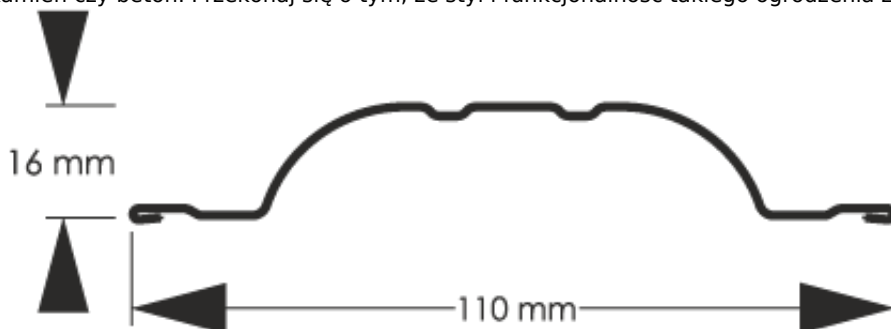

Link do produktu: <https://staloweogrodzenie.pl/sztacheta-metalowa-polo-obustronnie-powlekana-w-kolorze-ciemny-braz-mat-8019-p-33.html>

Sztacheta metalowa Polo obustronnie powlekana w kolorze ciemny brąz MAT 8019

Cena	8,52 zł
Dostępność	Dostępny
Czas wysyłki	14 dni
Numer katalogowy	SZ-0033-SO

Opis produktu

Sztachety metalowe POLO wyróżniają się nowoczesnym, a zarazem uniwersalnym wyglądem. Delikatne przetłoczenia oraz zaokrąglony kształt sprawiają, że nawet proste ogrodzenie wygląda ciekawie i przyciąga uwagę. Właśnie z tego względu sztachety metalowe POLO są jedynym z najchętniej wybieranych przez klientów modeli.

Odpowiednio zaprojektowany profil, będący przemyślaną konstrukcją zapewnia sztywność i wytrzymałość konstrukcji oraz odporność na warunki atmosferyczne. Dzięki temu użytkownik ma pewność, że produkt na wszystkie czynniki atmosferyczne.

Wysokość profilu	16 mm
Szerokość wsadu	135 mm
Szerokość użytkowa	110 mm
Szerokość całkowita	110 mm
Maksymalna długość	2500 mm
Minimalna długość	500 mm
Oferowany typ zakończenia	proste
	zaokrąglone

Produkt posiada dodatkowe opcje: