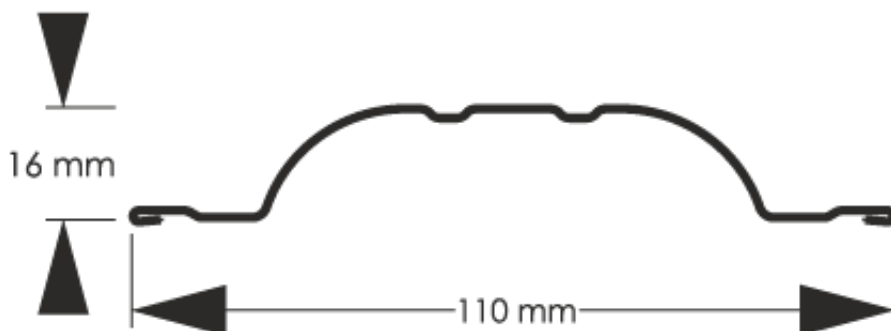

Link do produktu: <https://staloweogrodzenie.pl/sztacheta-metalowa-polo-obustronnie-powlekana-w-kolorze-brazowym-w-polysku-ral-8017-p-563.html>

## Sztacheta metalowa Polo obustronnie powlekana w kolorze brązowym w połysku RAL 8017

Cena	<b>8,07 zł</b>
Dostępność	<b>Dostępny</b>
Czas wysyłki	<b>14 dni</b>
Numer katalogowy	<b>SZ-0563-SO</b>

### Opis produktu

**Sztachety metalowe POLO** wyróżniają się nowoczesnym, a zarazem uniwersalnym wyglądem. Delikatne przetłoczenia oraz zaokrąglony kształt sprawiają, że nawet proste ogrodzenie wygląda ciekawie i przyciąga uwagę. Właśnie z tego względu sztachety metalowe POLO są jedynym z najchętniej wybieranych przez klientów modeli.

<b>Wysokość profilu</b>	<b>16 mm</b>
<b>Szerokość wsadu</b>	<b>135 mm</b>
<b>Szerokość użytkowa</b>	<b>110 mm</b>
<b>Szerokość całkowita</b>	<b>110 mm</b>
<b>Maksymalna długość</b>	<b>2500 mm</b>
<b>Minimalna długość</b>	<b>500 mm</b>
<b>Oferowany typ zakończenia</b>	<b>proste</b>
	<b>zaokrąglone</b>