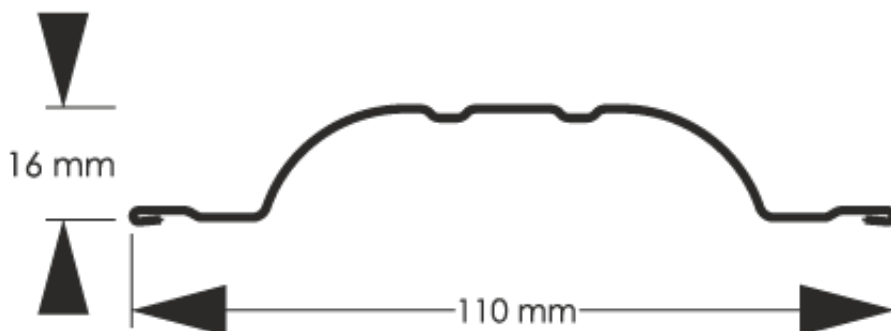

Link do produktu: <https://staloweogrodzenie.pl/sztacheta-metalowa-polo-obustronnie-powlekana-w-kolorze-brazowym-w-polysku-ral-8017-p-563.html>

Sztacheta metalowa Polo obustronnie powlekana w kolorze brązowym w połysku RAL 8017

Cena	8,07 zł
Dostępność	Dostępny
Czas wysyłki	14 dni
Numer katalogowy	SZ-0563-SO

Opis produktu

Sztachety metalowe POLO wyróżniają się nowoczesnym, a zarazem uniwersalnym wyglądem. Delikatne przetłoczenia oraz zaokrąglony kształt sprawiają, że nawet proste ogrodzenie wygląda ciekawie i przyciąga uwagę. Właśnie z tego względu sztachety metalowe POLO są jedynym z najchętniej wybieranych przez klientów modeli.

Odpowiednio zaprojektowany profil, będący przemyślaną konstrukcją zapewnia sztywność i wytrzymałość konstrukcji oraz odporność na warunki atmosferyczne. Dzięki temu użytkownik ma pewność, że produkt na wszystkie czynniki atmosferyczne.

Wysokość profilu	16 mm
Szerokość wsadu	135 mm
Szerokość użytkowa	110 mm
Szerokość całkowita	110 mm
Maksymalna długość	2500 mm
Minimalna długość	500 mm
Oferowany typ zakończenia	proste
	zaokrąglone

Produkt posiada dodatkowe opcje: