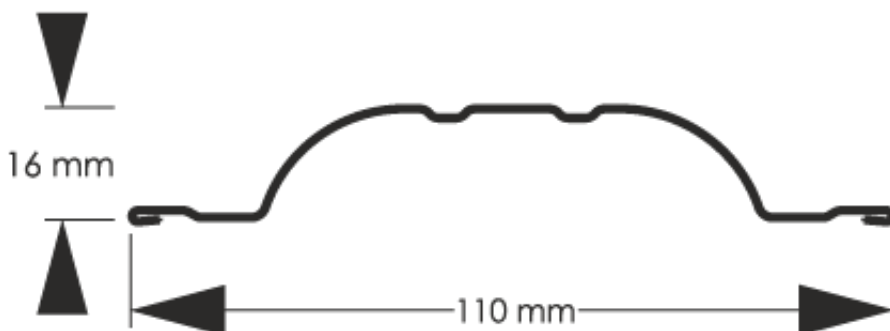

Link do produktu: <https://staloweogrodzenie.pl/sztacheta-metalowa-polo-obustronnie-powlekana-w-kolorze-brazowym-w-polysku-ral-8017-p-563.html>

Sztacheta metalowa Polo obustronnie powlekana w kolorze brązowym w połysku RAL 8017

Cena	8,07 zł
Dostępność	Dostępny
Czas wysyłki	14 dni
Numer katalogowy	SZ-0563-SO

Opis produktu

Sztachety metalowe POLO wyróżniają się nowoczesnym, a zarazem uniwersalnym wyglądem. Delikatne przetłoczenia oraz zaokrąglony kształt sprawiają, że nawet proste ogrodzenie wygląda ciekawie i przyciąga uwagę. Właśnie z tego względu sztachety metalowe POLO są jedynym z najchętniej wybieranych przez klientów modeli.

Odpowiednio zaprojektowany profil, będący przemyślaną konstrukcją zapewnia sztywność i wytrzymałość konstrukcji oraz odporność na warunki atmosferyczne. Dzięki temu użytkownik ma pewność, że produkt na wszystkie czynniki atmosferyczne.

Wysokość profilu	16 mm
Szerokość wsadu	135 mm
Szerokość użytkowa	110 mm
Szerokość całkowita	110 mm
Maksymalna długość	2500 mm
Minimalna długość	500 mm
Oferowany typ zakończenia	proste
	zaokrąglone

Produkt posiada dodatkowe opcje: