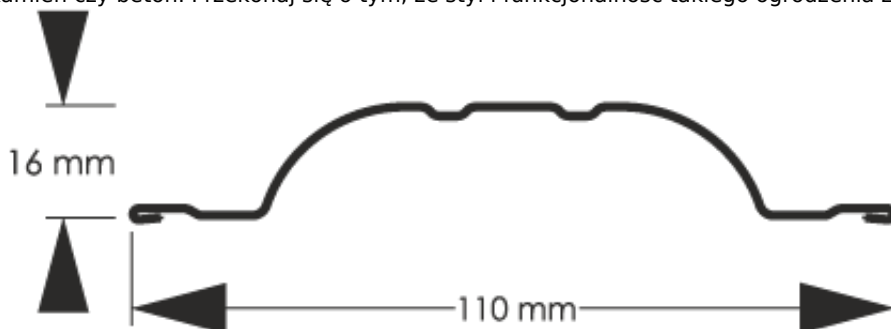

Link do produktu: <https://staloweogrodzenie.pl/sztacheta-metalowa-polo-obustronnie-powlekana-w-kolorze-brazowym-w-polysku-ral-8017-p-39.html>

## Sztacheta metalowa Polo obustronnie powlekana w kolorze brązowym w połysku RAL 8017

Cena	<b>8,07 zł</b>
Dostępność	<b>Dostępny</b>
Czas wysyłki	<b>14 dni</b>
Numer katalogowy	<b>SZ-0039-SO</b>

### Opis produktu

**Sztachety metalowe POLO** wyróżniają się nowoczesnym, a zarazem uniwersalnym wyglądem. Delikatne przetłoczenia oraz zaokrąglony kształt sprawiają, że nawet proste ogrodzenie wygląda ciekawie i przyciąga uwagę. Właśnie z tego względu sztachety metalowe POLO są jedynym z najchętniej wybieranych przez klientów modeli.

<b>Wysokość profilu</b>	<b>16 mm</b>
<b>Szerokość wsadu</b>	<b>135 mm</b>
<b>Szerokość użytkowa</b>	<b>110 mm</b>
<b>Szerokość całkowita</b>	<b>110 mm</b>
<b>Maksymalna długość</b>	<b>2500 mm</b>
<b>Minimalna długość</b>	<b>500 mm</b>
<b>Oferowany typ zakończenia</b>	<b>proste</b>
	<b>zaokrąglone</b>