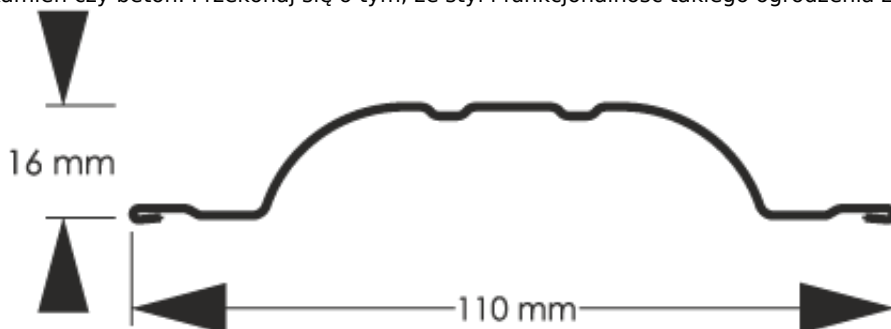

Link do produktu: <https://staloweogrodzenie.pl/sztacheta-metalowa-polo-obustronnie-powlekana-w-kolorze-brazowym-w-polysku-ral-8017-p-39.html>

Sztacheta metalowa Polo obustronnie powlekana w kolorze brązowym w połysku RAL 8017

Cena	8,07 zł
Dostępność	Dostępny
Czas wysyłki	14 dni
Numer katalogowy	SZ-0039-SO

Opis produktu

Sztachety metalowe POLO wyróżniają się nowoczesnym, a zarazem uniwersalnym wyglądem. Delikatne przetłoczenia oraz zaokrąglony kształt sprawiają, że nawet proste ogrodzenie wygląda ciekawie i przyciąga uwagę. Właśnie z tego względu sztachety metalowe POLO są jedynym z najchętniej wybieranych przez klientów modeli.

Odpowiednio zaprojektowany profil, będący przemyślaną konstrukcją zapewnia sztywność i wytrzymałość konstrukcji oraz odporność na warunki atmosferyczne. Dzięki temu użytkownik ma pewność, że produkt na wszystkie czynniki atmosferyczne.

Wysokość profilu	16 mm
Szerokość wsadu	135 mm
Szerokość użytkowa	110 mm
Szerokość całkowita	110 mm
Maksymalna długość	2500 mm
Minimalna długość	500 mm
Oferowany typ zakończenia	proste
	zaokrąglone

Produkt posiada dodatkowe opcje: