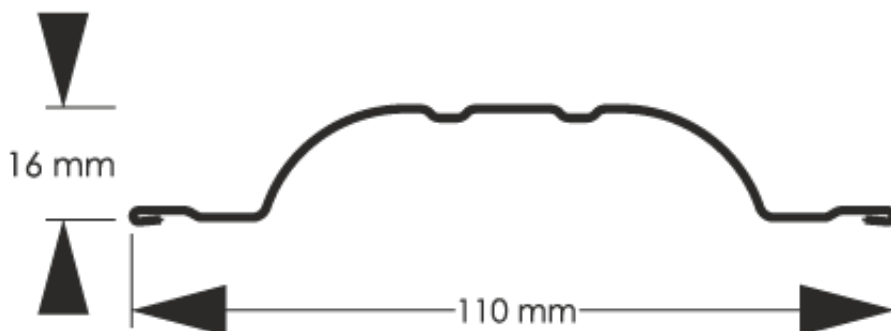

Link do produktu: <https://staloweogrodzenie.pl/sztacheta-metalowa-polo-obustronnie-powlekana-drewnopodobna-kolor-ciemny-dab-p-28.html>

## Sztacheta metalowa Polo obustronnie powlekana drewnopodobna kolor ciemny dąb

Cena	<b>9,72 zł</b>
Dostępność	<b>Dostępny</b>
Czas wysyłki	<b>14 dni</b>
Numer katalogowy	<b>SZ-0028-SO</b>

### Opis produktu

**Sztachety metalowe POLO** wyróżniają się nowoczesnym, a zarazem uniwersalnym wyglądem. Delikatne przetłoczenia oraz zaokrąglony kształt sprawiają, że nawet proste ogrodzenie wygląda ciekawie i przyciąga uwagę. Właśnie z tego względu sztachety metalowe POLO są jedynym z najchętniej wybieranych przez klientów modeli.

<b>Wysokość profilu</b>	<b>16 mm</b>
<b>Szerokość wsadu</b>	<b>135 mm</b>
<b>Szerokość użytkowa</b>	<b>110 mm</b>
<b>Szerokość całkowita</b>	<b>110 mm</b>
<b>Maksymalna długość</b>	<b>2500 mm</b>
<b>Minimalna długość</b>	<b>500 mm</b>
<b>Oferowany typ zakończenia</b>	<b>proste</b>
	<b>zaokrąglone</b>