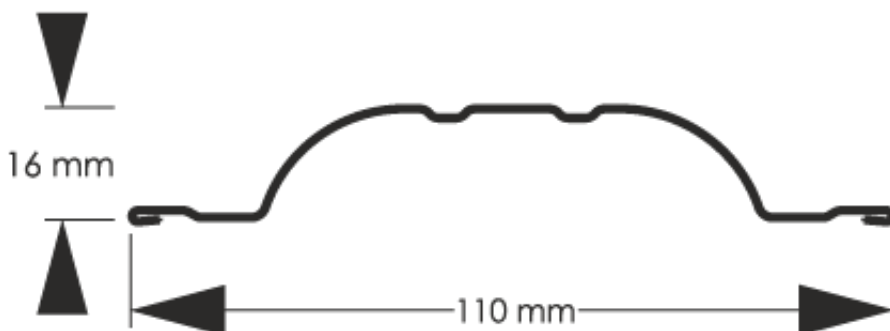

Link do produktu: <https://staloweogrodzenie.pl/sztacheta-metalowa-polo-obustronnie-powlekana-drewnopodobna-kolor-ciemny-dab-p-28.html>

## Sztacheta metalowa Polo obustronnie powlekana drewnopodobna kolor ciemny dąb

Cena	<b>9,72 zł</b>
Dostępność	<b>Dostępny</b>
Czas wysyłki	<b>14 dni</b>
Numer katalogowy	<b>SZ-0028-SO</b>

### Opis produktu

**Sztachety metalowe POLO** wyróżniają się nowoczesnym, a zarazem uniwersalnym wyglądem. Delikatne przetłoczenia oraz zaokrąglony kształt sprawiają, że nawet proste ogrodzenie wygląda ciekawie i przyciąga uwagę. Właśnie z tego względu sztachety metalowe POLO są jedynym z najchętniej wybieranych przez klientów modeli.

<b>Wysokość profilu</b>	<b>16 mm</b>
<b>Szerokość wsadu</b>	<b>135 mm</b>
<b>Szerokość użytkowa</b>	<b>110 mm</b>
<b>Szerokość całkowita</b>	<b>110 mm</b>
<b>Maksymalna długość</b>	<b>2500 mm</b>
<b>Minimalna długość</b>	<b>500 mm</b>
<b>Oferowany typ zakończenia</b>	<b>proste</b>
	<b>zaokrąglone</b>