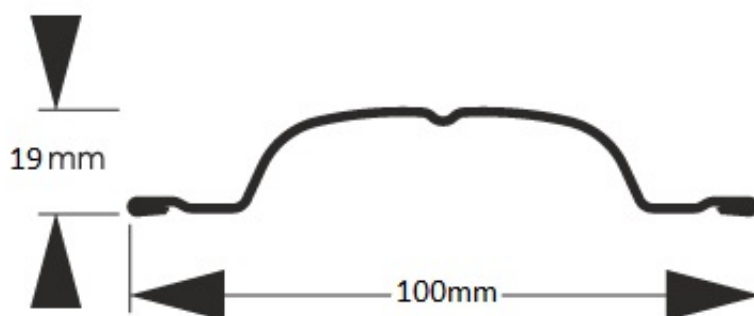

Odpowiednio zaprojektowany profil, będący przemyślaną konstrukcją zapewnia sztywność i wytrzymałość konstrukcji oraz odporność na warunki atmosferyczne. Dzięki temu użytkownik ma pewność, że produkt na wszystkie czynniki atmosferyczne.

Sztacheta stalowa wzór Luna może być montowana zarówno w poziomie jak i w pionie, do montażu poziomego sztachety docinane są na wprost. Wykonana jest z blachy obustronnie powlekanej w kolorze grafitowym matowym odcień MAT 7016

Wysokiej klasy sztachety metalowe to wspiana wizytówka każdego budynku – domu jednorodzinnego, punktu usługowego czy handlowego. Oferowane przez nas modele wyróżniają się oryginalnym stylem, który z łatwością dopasujesz do wyglądu elewacji. Poza tym nasze sztafety metalowe charakteryzują się ogromną solidnością i nie wymagają malowania i konserwacji, dzięki temu będą z powodzeniem służyły Ci przez wiele lat. Ogrodzenie sztachetowe to inwestycja, a z jej pozytywnych efektów będziesz naprawdę długo korzystać. Jednocześnie zamówisz u nas modele o odpowiedniej szerokości, długości czy wyglądzie. Oprócz tego montaż sztachet metalowych jest bardzo prosty i możesz je połączyć także z innymi materiałami typu kamień czy beton. Przekonaj się o tym, że styl i funkcjonalność takiego ogrodzenia zapewni Ci same korzyści.