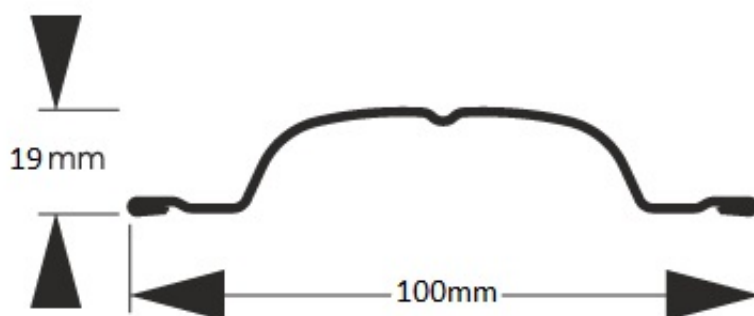

Link do produktu: <https://staloweogrodzenie.pl/sztacheta-metalowa-luna-z-blachy-powlekanej-obustronnie-kolor-czarny-mat-9005-p-82.html>

Sztacheta metalowa Luna z blachy powlekanej obustronnie kolor czarny MAT 9005

Cena	9,14 zł
Dostępność	Dostępny
Czas wysyłki	14 dni
Numer katalogowy	SZ-0082-SO

Opis produktu

Sztacheta metalowa Luna to jeden z najpopularniejszych modeli sztachet metalowych na rynku. Luna znajdzie zastosowanie głównie w klasycznych ogrodzeniach. Szerokie sztachety mają doskonałe właściwości zakrywające. Końcówki mogą być zaokrąglone lub proste w zależności od naszych preferencji.

Sztacheta stalowa wzór Luna może być montowana zarówno w poziomie jak i w pionie, do montażu poziomego sztachety docinane są na wprost. Wykonana jest z blachy obustronnie powlekanej w kolorze czarnym matowym odcień MAT 9005

Wysokość profilu	190 mm
Szerokość użytkowa	100 mm
Szerokość całkowita	100 mm
Maksymalna długość	2500 mm

Minimalna długość	500 mm
Oferowany typ zakończenia	proste zaokrąglone

Produkt posiada dodatkowe opcje: