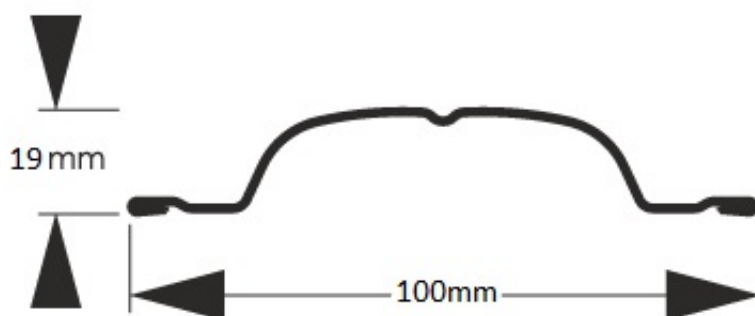

Link do produktu: <https://staloweogrodzenie.pl/sztacheta-metalowa-luna-z-blachy-powlekanej-obustronnie-kolor-brazowy-polysk-ral-8017-p-99.html>

Sztacheta metalowa Luna z blachy powlekanej obustronnie kolor brązowy połysk RAL 8017

Cena	9,10 zł
Dostępność	Dostępny
Czas wysyłki	14 dni
Numer katalogowy	SZ-0099-SO

Opis produktu

Sztacheta metalowa Luna to jeden z najpopularniejszych modeli sztachet metalowych na rynku. Luna znajdzie zastosowanie głównie w klasycznych ogrodzeniach. Szerokie sztachety mają doskonałe właściwości zakrywające. Końcówki mogą być zaokrąglone lub proste w zależności od naszych preferencji.

Sztacheta stalowa wzór Luna może być montowana zarówno w poziomie jak i w pionie, do montażu poziomego sztachety docinane są na wprost. Wykonana jest z blachy obustronnie powlekanej w kolorze brązowym w połysku odcień RAL 8017

Wysokość profilu	19 mm
Szerokość użytkowa	100 mm
Szerokość całkowita	100 mm
Maksymalna długość	2500 mm

Minimalna długość	500 mm
Oferowany typ zakończenia	proste zaokrąglone

Produkt posiada dodatkowe opcje: