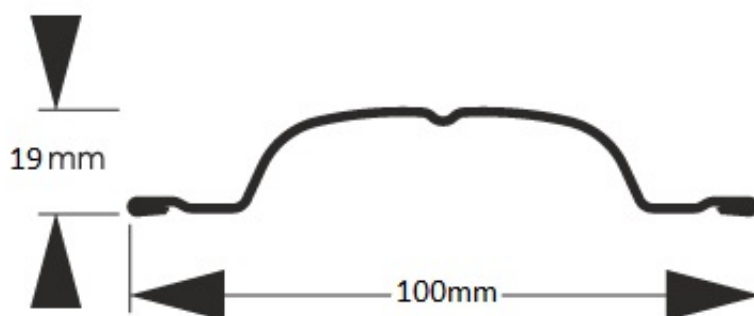

Cena	10,90 zł
Dostępność	Dostępny
Czas wysyłki	14 dni
Numer katalogowy	SZ-0090-SO

Opis produktu

Sztacheta metalowa Luna to jeden z najpopularniejszych modeli sztachet metalowych na rynku. Luna znajdzie zastosowanie głównie w klasycznych ogrodzeniach. Szerokie sztachety mają doskonałe właściwości zakrywające. Końcówki mogą być zaokrąglone lub proste w zależności od naszych preferencji.

Odpowiednio zaprojektowany profil, będący przemyślaną konstrukcją zapewnia sztywność i wytrzymałość konstrukcji oraz odporność na warunki atmosferyczne. Dzięki temu użytkownik ma pewność, że produkt na wszystkie czynniki atmosferyczne.

Sztacheta stalowa wzór Luna może być montowana zarówno w poziomie jak i w pionie, do montażu poziomego sztachety docinane są na wprost. Wykonana jest z blachy drewnopodobnej obustronnie powlekanej w odcieniu złotego dębu

Wysokość profilu	190 mm
Szerokość użytkowa	100 mm
Szerokość całkowita	100 mm
Maksymalna długość	2500 mm

Minimalna długość	500 mm
Oferowany typ zakończenia	proste zaokrąglone

Produkt posiada dodatkowe opcje: