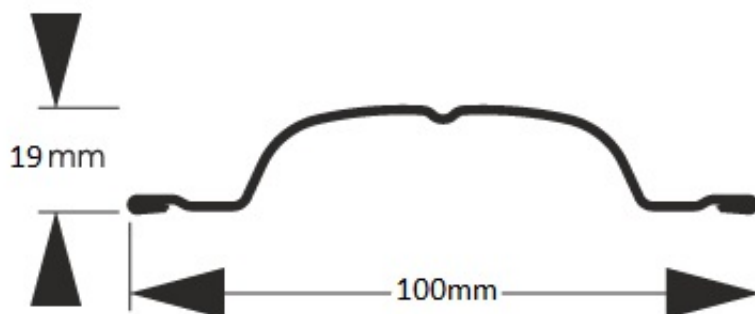

## Sztacheta metalowa Luna z blachy drewnopodobnej powlekanej obustronnie kolor złoty dąb

Cena	<b>10,49 zł</b>
Dostępność	<b>Dostępny</b>
Czas wysyłki	<b>14 dni</b>
Numer katalogowy	<b>SZ-0078-SO</b>

### Opis produktu

**Sztacheta metalowa Luna** to jeden z najpopularniejszych modeli sztachet metalowych na rynku. Luna znajdzie zastosowanie głównie w klasycznych ogrodzeniach. Szerokie sztachety mają doskonałe właściwości zakrywające. Końcówki mogą być zaokrąglone lub proste w zależności od naszych preferencji.

Sztacheta stalowa wzór Luna może być montowana zarówno w poziomie jak i w pionie, do montażu poziomego sztachety docinane są na wprost. Wykonana jest z blachy drewnopodobnej obustronnie powlekanej w odcieniu złotego dębu

<b>Wysokość profilu</b>	<b>190 mm</b>
<b>Szerokość użytkowa</b>	<b>100 mm</b>
<b>Szerokość całkowita</b>	<b>100 mm</b>
<b>Maksymalna</b>	<b>2500 mm</b>

---

<b>długość</b>	
<b>Minimalna</b>	<b>500 mm</b>
<b>długość</b>	
<b>Oferowany</b>	<b>proste</b>
<b>typ</b>	
<b>zakończenia</b>	<b>zaokrąglone</b>