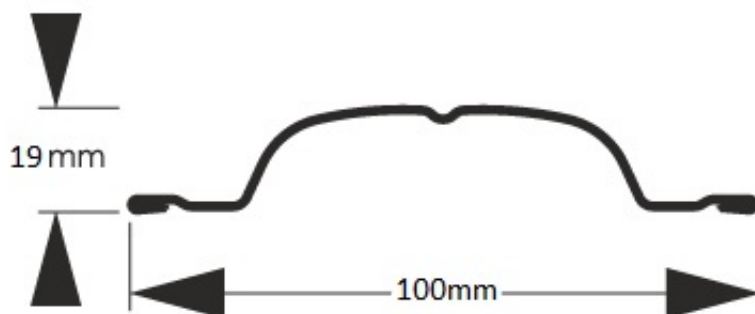

Cena	10,49 zł
Dostępność	Dostępny
Czas wysyłki	14 dni
Numer katalogowy	SZ-0078-SO

Opis produktu

Sztacheta metalowa Luna to jeden z najpopularniejszych modeli sztachet metalowych na rynku. Luna znajdzie zastosowanie głównie w klasycznych ogrodzeniach. Szerokie sztachety mają doskonałe właściwości zakrywające. Końcówki mogą być zaokrąglone lub proste w zależności od naszych preferencji.

Odpowiednio zaprojektowany profil, będący przemyślaną konstrukcją zapewnia sztywność i wytrzymałość konstrukcji oraz odporność na warunki atmosferyczne. Dzięki temu użytkownik ma pewność, że produkt na wszystkie czynniki atmosferyczne.

Sztacheta stalowa wzór Luna może być montowana zarówno w poziomie jak i w pionie, do montażu poziomego sztachety docinane są na wprost. Wykonana jest z blachy drewnopodobnej obustronnie powlekanej w odcieniu złotego dębu

Wysokość profilu	190 mm
Szerokość użytkowa	100 mm
Szerokość całkowita	100 mm
Maksymalna	2500 mm

długość	
Minimalna	500 mm
długość	
Oferowany	proste
typ	
zakończenia	zaokrąglone

Produkt posiada dodatkowe opcje: