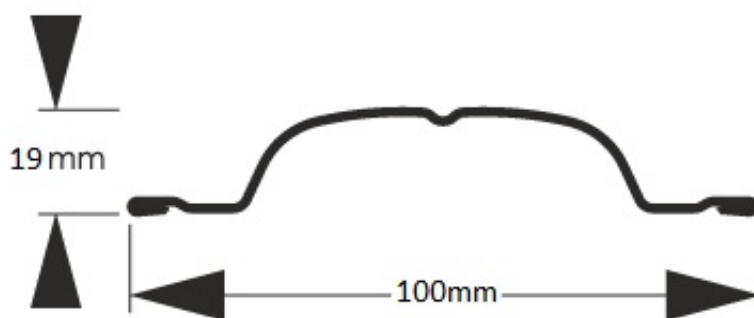

Cena	10,49 zł
Dostępność	Dostępny
Czas wysyłki	14 dni
Numer katalogowy	SZ-0079-SO

Opis produktu

Sztacheta metalowa Luna to jeden z najpopularniejszych modeli sztachet metalowych na rynku. Luna znajdzie zastosowanie głównie w klasycznych ogrodzeniach. Szerokie sztachety mają doskonałe właściwości zakrywające. Końcówki mogą być zaokrąglone lub proste w zależności od naszych preferencji.

Odpowiednio zaprojektowany profil, będący przemyślaną konstrukcją zapewnia sztywność i wytrzymałość konstrukcji oraz odporność na warunki atmosferyczne. Dzięki temu użytkownik ma pewność, że produkt na wszystkie czynniki atmosferyczne.

Sztacheta stalowa wzór Luna może być montowana zarówno w poziomie jak i w pionie, do montażu poziomego sztachety docinane są na wprost. Wykonana jest z blachy drewnopodobnej obustronnie powlekanej w odcieniu ciemnego orzecha

Wysokość profilu	190 mm
Szerokość użytkowa	100 mm
Szerokość całkowita	100 mm
Maksymalna długość	2500 mm

Minimalna długość	500 mm
Oferowany typ zakończenia	proste zaokrąglone

Produkt posiada dodatkowe opcje: