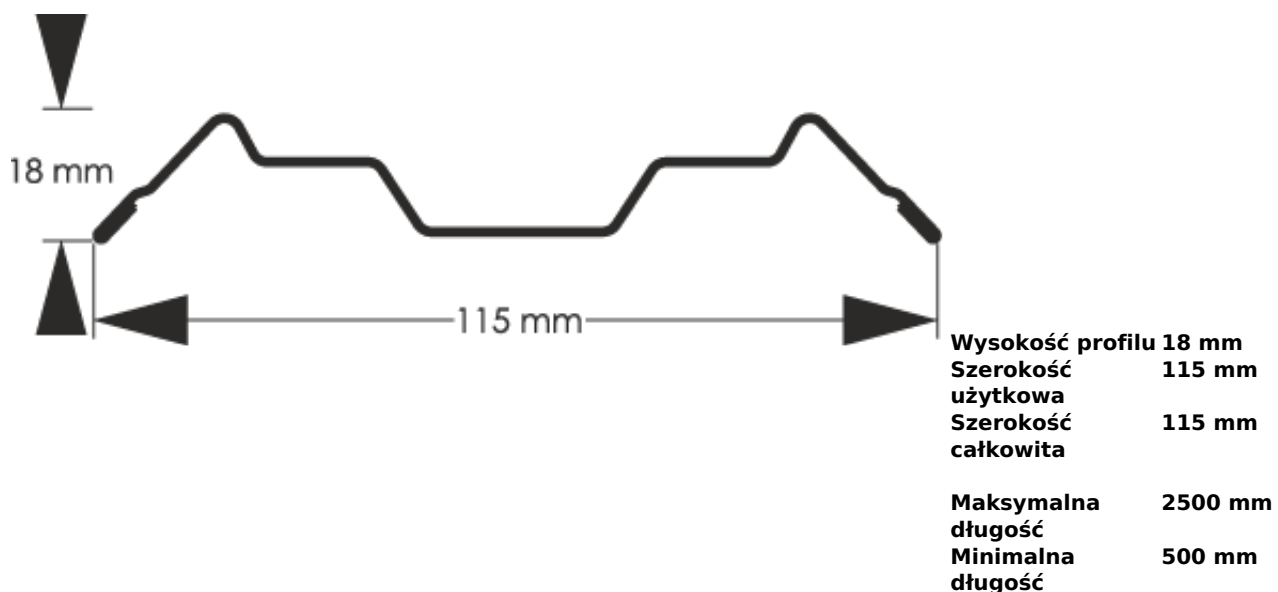

Sztacheta stalowa wzór Estetic to innowacyjna i najprostsza w montażu sztacheta w naszej ofercie. Posiada ona wiele zalet, jest sztywna, wielokrotnie przetłoczona a jednocześnie modernistyczna. Jako jedyna montowana jest na dwa wkręty montażowe na środku sztachety a jej specjalny kształt zapewnia docisk na całej powierzchni podparcia. Wykonana z blachy Alucynk jest odporna na korozję a jednocześnie w razie takiej potrzeby gotowa do malowania.

Wysokiej klasy sztachety metalowe to wspaniała wizytówka każdego budynku – domu jednorodzinnego, punktu usługowego czy handlowego. Oferowane przez nas modele wyróżniają się oryginalnym stylem, który z łatwością dopasujesz do wyglądu elewacji. Poza tym nasze sztafety metalowe charakteryzują się ogromną solidnością i nie wymagają malowania i konserwacji, dzięki temu będą z powodzeniem służyły Ci przez wiele lat. Ogrodzenie sztachetowe to inwestycja, a z jej pozytywnych efektów będziesz naprawdę długo korzystać. Jednocześnie zamówisz u nas modele o odpowiedniej szerokości, długości czy wyglądzie. Oprócz tego montaż sztachet metalowych jest bardzo prosty i możesz je połączyć także z innymi materiałami typu kamień czy beton. Przekonaj się o tym, że styl i funkcjonalność takiego ogrodzenia zapewni Ci same korzyści.