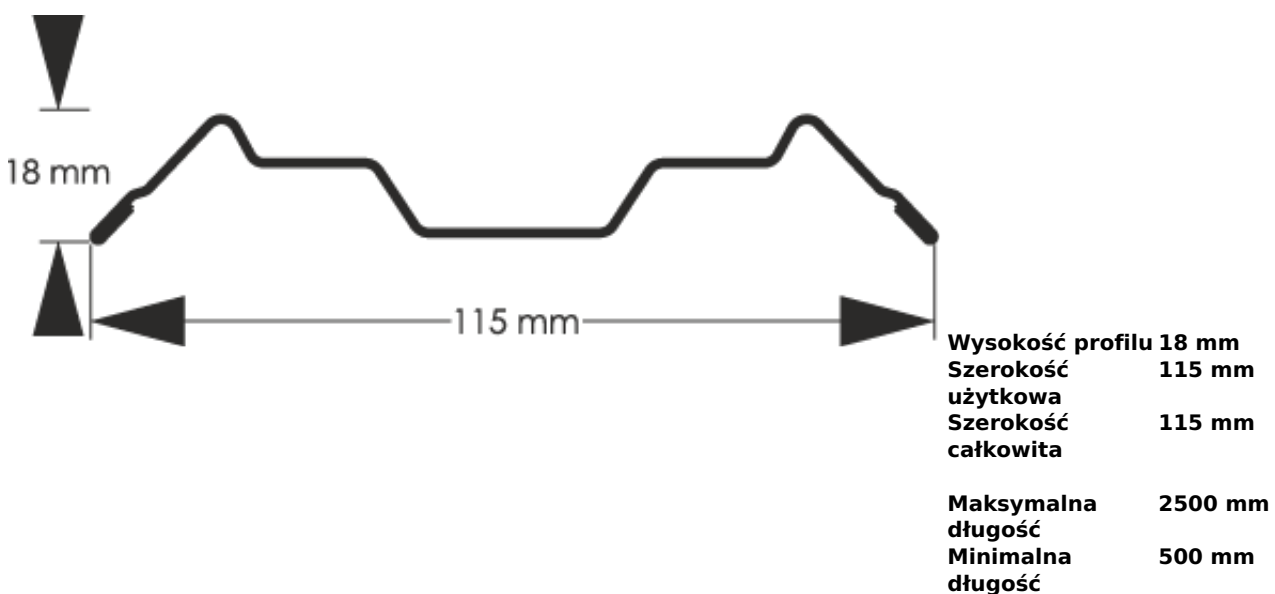

Link do produktu: <https://staloweogrodzenie.pl/sztacheta-metalowa-estetic-dwustronnie-powlekana-kolor-grafitowy-polysk-ral7016-p-24.html>

## Sztacheta metalowa Estetic dwustronnie powlekana kolor grafitowy połysk RAL7016

Cena	<b>9,07 zł</b>
Dostępność	<b>Dostępny</b>
Czas wysyłki	<b>14 dni</b>
Numer katalogowy	<b>SZ-0024-SO</b>

### Opis produktu

**Sztacheta metalowa Estetic** jak sama nazwa wskazuje jest to model charakteryzujący się wysoką estetyką. Pasuje głównie do nowoczesnych i minimalistycznych aranżacji ogrodzeniowych. Sztachety można zainstalować wyłącznie w pionie, gdyż dostępne są wyłącznie końcówki zaokrąglone. Ale w galerii naszych realizacji możesz znaleźć również model Estetic w układzie poziomym bezprzęstowym.

Sztacheta stalowa wzór Estetic to innowacyjna i najprostsza w montażu sztacheta w naszej ofercie, Posiada ona wiele zalet, jest sztywna, wielokrotnie przetłoczona a jednocześnie modernistyczna. Jako jedyna montowana jest na dwa wkręty montażowe na środku sztachety a jej specjalny kształt zapewnia docisk na całej powierzchni podparcia. Wykonana z blachy dwustronnie powlekanej w kolorze grafitowym w połysku RAL 7016