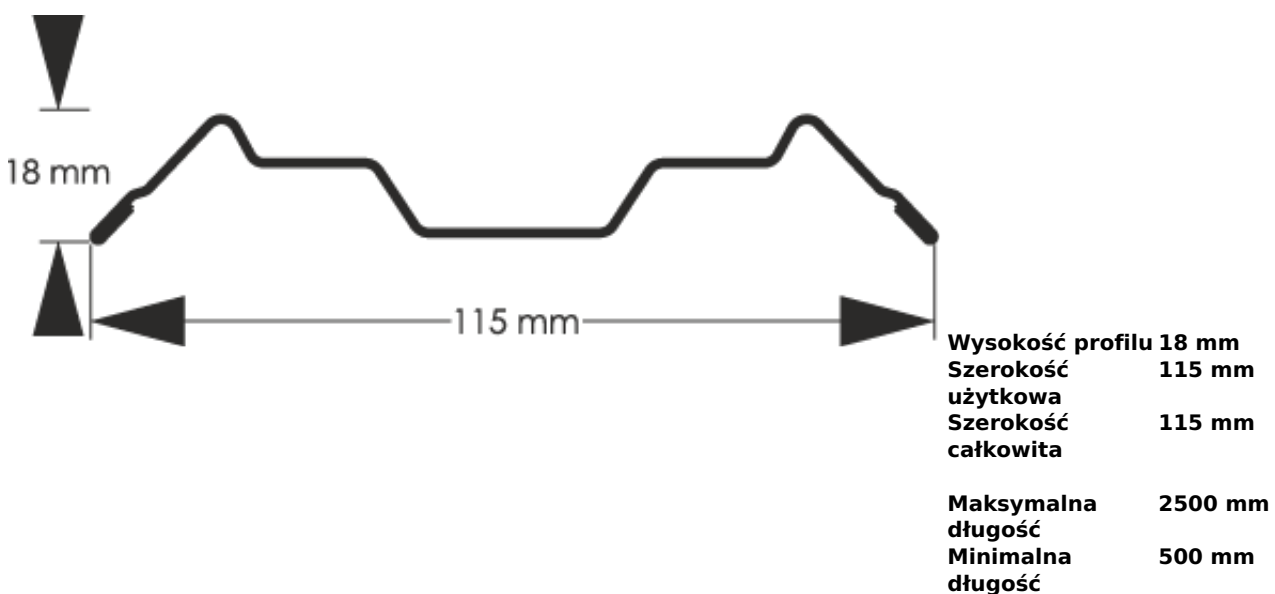

Sztacheta stalowa wzór Estetic to innowacyjna i najprostsza w montażu sztacheta w naszej ofercie, Posiada ona wiele zalet, jest sztywna, wielokrotnie przetłoczona a jednocześnie modernistyczna. Jako jedyna montowana jest na dwa wkręty montażowe na środku sztachety a jej specjalny kształt zapewnia docisk na całej powierzchni podparcia. Wykonana z blachy dwustronnie powlekanej w kolorze grafitowym w połysku RAL 7016

Wysokiej klasy sztachety metalowe to wspaniała wizytówka każdego budynku - domu jednorodzinnego, punktu usługowego czy handlowego. Oferowane przez nas modele wyróżniają się oryginalnym stylem, który z łatwością dopasujesz do wyglądu elewacji. Poza tym nasze sztafety metalowe charakteryzują się ogromną solidnością i nie wymagają malowania i konserwacji, dzięki temu będą z powodzeniem służyły Ci przez wiele lat. Ogrodzenie sztachetowe to inwestycja, a z jej pozytywnych efektów będziesz naprawdę długo korzystać. Jednocześnie zamówisz u nas modele o odpowiedniej szerokości, długości czy wyglądzie. Oprócz tego montaż sztachet metalowych jest bardzo prosty i możesz je połączyć także z innymi materiałami typu kamień czy beton. Przekonaj się o tym, że styl i funkcjonalność takiego ogrodzenia zapewni Ci same korzyści.