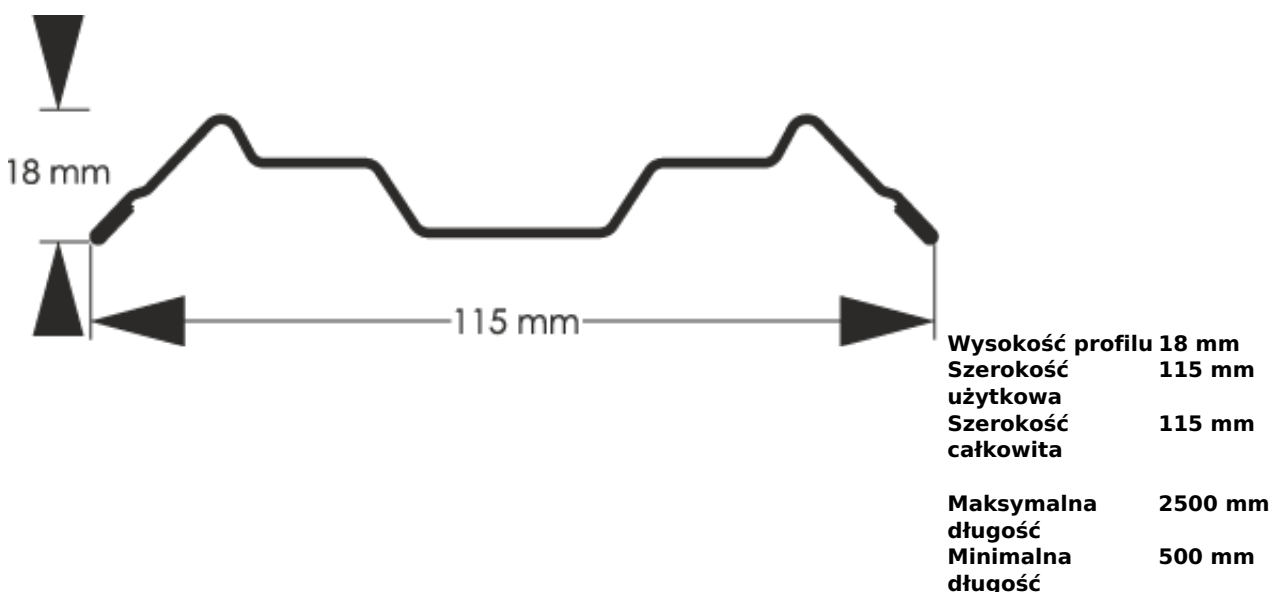

Sztacheta stalowa wzór Estetic to innowacyjna i najprostsza w montażu sztacheta w naszej ofercie, Posiada ona wiele zalet, jest sztywna, wielokrotnie przetłoczona a jednocześnie modernistyczna. Jako jedyna montowana jest na dwa wkręty montażowe na środku sztachety a jej specjalny kształt zapewnia docisk na całej powierzchni podparcia. Wykonana z blachy dwustronnie powlekanej w kolorze ciemny grafit w połysku 7016RAL

Wysokiej klasy sztachety metalowe to wspaniała wizytówka każdego budynku - domu jednorodzinnego, punktu usługowego czy handlowego. Oferowane przez nas modele wyróżniają się oryginalnym stylem, który z łatwością dopasujesz do wyglądu elewacji. Poza tym nasze sztafety metalowe charakteryzują się ogromną solidnością i nie wymagają malowania i konserwacji, dzięki temu będą z powodzeniem służyły Ci przez wiele lat. Ogrodzenie sztachetowe to inwestycja, a z jej pozytywnych efektów będziesz naprawdę długo korzystać. Jednocześnie zamówisz u nas modele o odpowiedniej szerokości, długości czy wyglądzie. Oprócz tego montaż sztachet metalowych jest bardzo prosty i możesz je połączyć także z innymi materiałami typu kamień czy beton. Przekonaj się o tym, że styl i funkcjonalność takiego ogrodzenia zapewni Ci same korzyści.