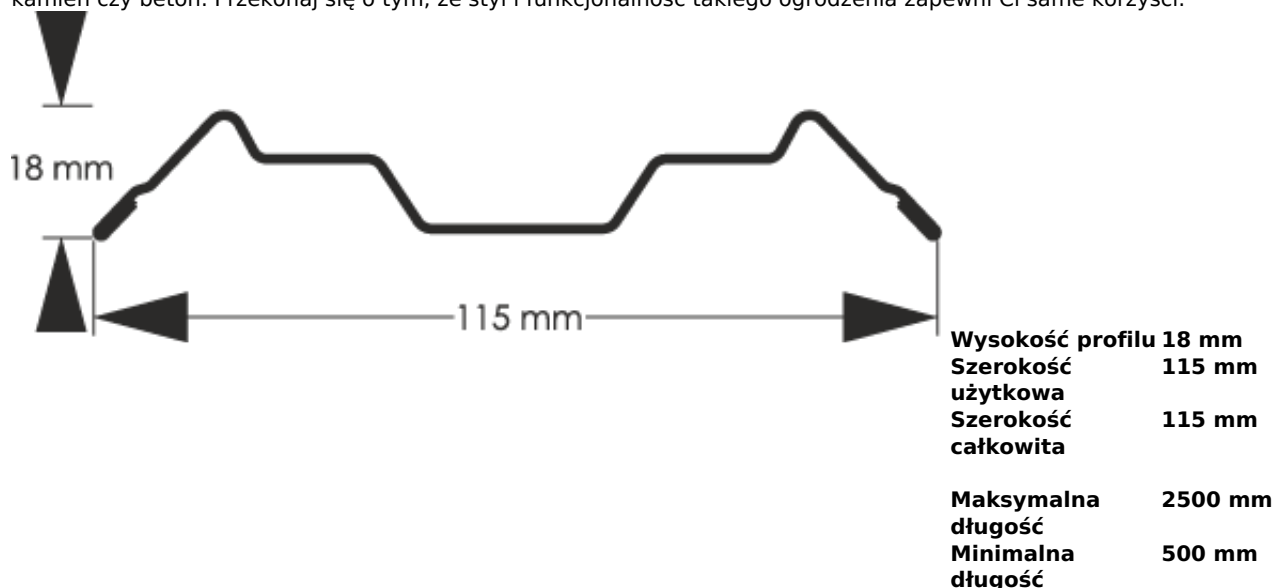

Sztacheta stalowa wzór Estetic to innowacyjna i najprostsza w montażu sztacheta w naszej ofercie, Posiada ona wiele zalet, jest sztywna, wielokrotnie przetłoczona a jednocześnie modernistyczna. Jako jedyna montowana jest na dwa wkręty montażowe na środku sztachety a jej specjalny kształt zapewnia docisk na całej powierzchni podparcia. Wykonana z blachy dwustronnie powlekanej w kolorze czarnym 9005MAT

Wysokiej klasy sztachety metalowe to wspaniała wizytówka każdego budynku - domu jednorodzinnego, punktu usługowego czy handlowego. Oferowane przez nas modele wyróżniają się oryginalnym stylem, który z łatwością dopasujesz do wyglądu elewacji. Poza tym nasze sztafety metalowe charakteryzują się ogromną solidnością i nie wymagają malowania i konserwacji, dzięki temu będą z powodzeniem służyły Ci przez wiele lat. Ogrodzenie sztachetowe to inwestycja, a z jej pozytywnych efektów będziesz naprawdę długo korzystać. Jednocześnie zamówisz u nas modele o odpowiedniej szerokości, długości czy wyglądzie. Oprócz tego montaż sztachet metalowych jest bardzo prosty i możesz je połączyć także z innymi materiałami typu kamień czy beton. Przekonaj się o tym, że styl i funkcjonalność takiego ogrodzenia zapewni Ci same korzyści.