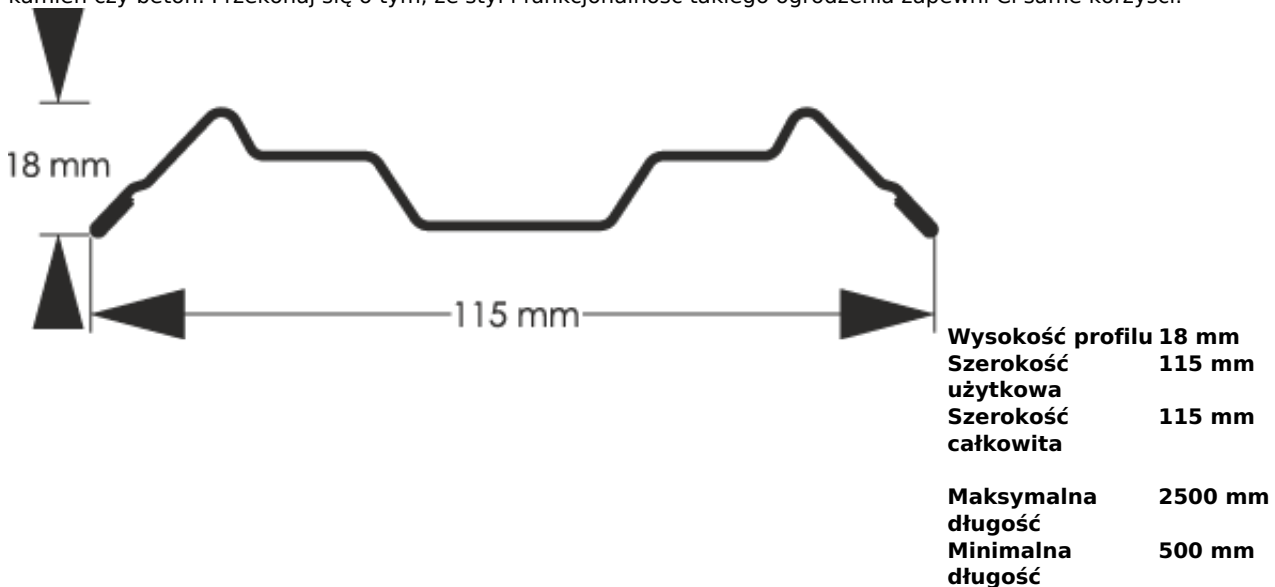

Sztacheta stalowa wzór Estetic to innowacyjna i najprostsza w montażu sztacheta w naszej ofercie, Posiada ona wiele zalet, jest sztywna, wielokrotnie przetłoczona a jednocześnie modernistyczna. Jako jedyna montowana jest na dwa wkręty montażowe na środku sztachety a jej specjalny kształt zapewnia docisk na całej powierzchni podparcia. Wykonana z blachy dwustronnie powlekanej w kolorze czarnym 9005MAT

Wysokiej klasy sztachety metalowe to wspaniała wizytówka każdego budynku - domu jednorodzinnego, punktu usługowego czy handlowego. Oferowane przez nas modele wyróżniają się oryginalnym stylem, który z łatwością dopasujesz do wyglądu elewacji. Poza tym nasze sztafety metalowe charakteryzują się ogromną solidnością i nie wymagają malowania i konserwacji, dzięki temu będą z powodzeniem służyły Ci przez wiele lat. Ogrodzenie sztachetowe to inwestycja, a z jej pozytywnych efektów będziesz naprawdę długo korzystać. Jednocześnie zamówisz u nas modele o odpowiedniej szerokości, długości czy wyglądzie. Oprócz tego montaż sztachet metalowych jest bardzo prosty i możesz je połączyć także z innymi materiałami typu kamień czy beton. Przekonaj się o tym, że styl i funkcjonalność takiego ogrodzenia zapewni Ci same korzyści.