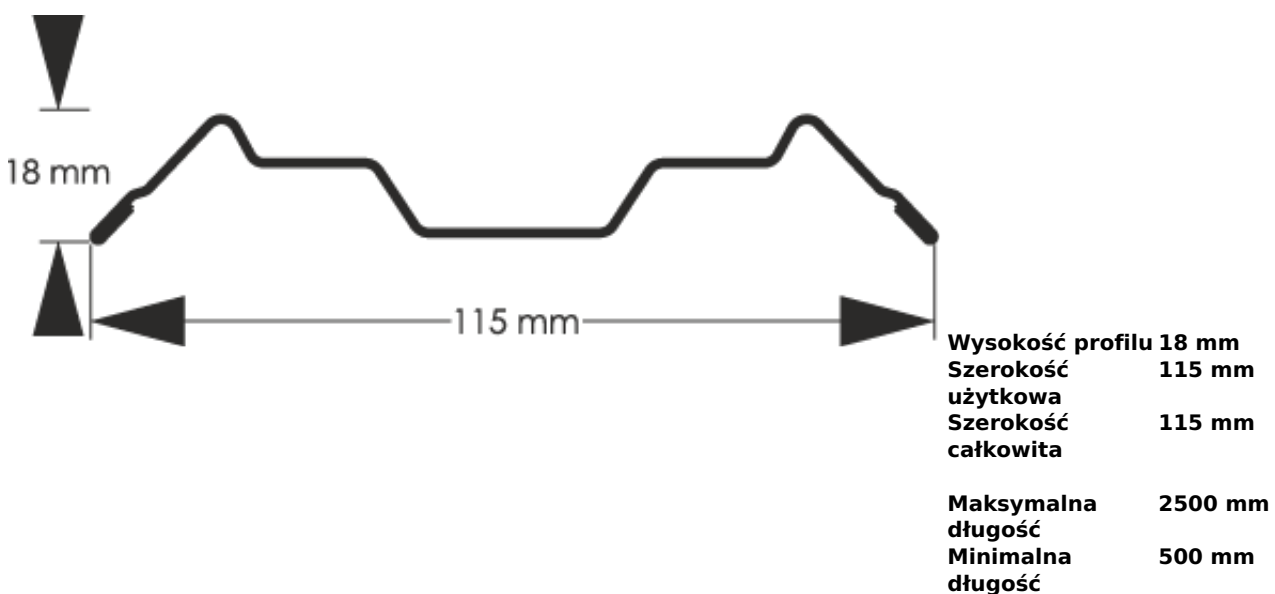

Sztacheta stalowa wzór Estetic to innowacyjna i najprostsza w montażu sztacheta w naszej ofercie, Posiada ona wiele zalet, jest sztywna, wielokrotnie przetłoczona a jednocześnie modernistyczna. Jako jedyna montowana jest na dwa wkręty montażowe na środku sztachety a jej specjalny kształt zapewnia docisk na całej powierzchni podparcia. Wykonana z blachy dwustronnie powlekanej w kolorze Ciemnym brązowym w Macie RAL8019

Wysokiej klasy sztachety metalowe to wspaniała wizytówka każdego budynku - domu jednorodzinnego, punktu usługowego czy handlowego. Oferowane przez nas modele wyróżniają się oryginalnym stylem, który z łatwością dopasujesz do wyglądu elewacji. Poza tym nasze sztafety metalowe charakteryzują się ogromną solidnością i nie wymagają malowania i konserwacji, dzięki temu będą z powodzeniem służyły Ci przez wiele lat. Ogrodzenie sztachetowe to inwestycja, a z jej pozytywnych efektów będziesz naprawdę długo korzystać. Jednocześnie zamówisz u nas modele o odpowiedniej szerokości, długości czy wyglądzie. Oprócz tego montaż sztachet metalowych jest bardzo prosty i możesz je połączyć także z innymi materiałami typu kamień czy beton. Przekonaj się o tym, że styl i funkcjonalność takiego ogrodzenia zapewni Ci same korzyści.