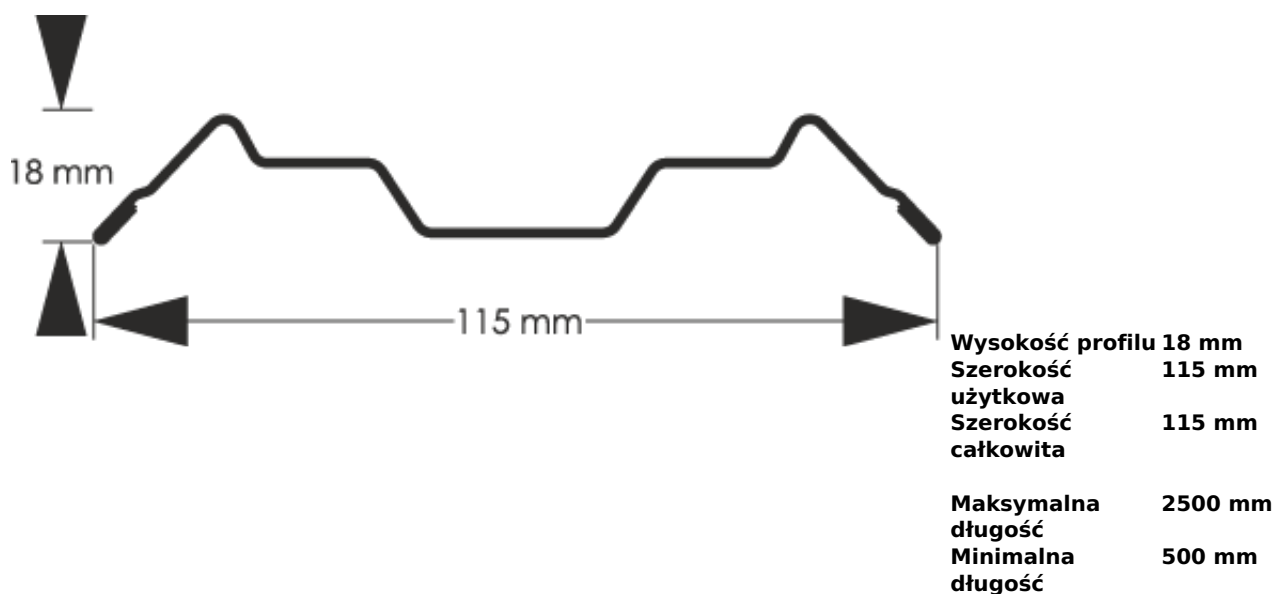

Sztacheta stalowa wzór Estetic to innowacyjna i najprostsza w montażu sztacheta w naszej ofercie, Posiada ona wiele zalet, jest sztywna, wielokrotnie przetłoczona a jednocześnie modernistyczna. Jako jedyna montowana jest na dwa wkręty montażowe na środku sztachety a jej specjalny kształt zapewnia docisk na całej powierzchni podparcia. Wykonana z blachy dwustronnie powlekanej w kolorze Ciemnym brązowym w Macie RAL8019

Wysokiej klasy sztachety metalowe to wspiana wizytówka każdego budynku - domu jednorodzinnego, punktu usługowego czy handlowego. Oferowane przez nas modele wyróżniają się oryginalnym stylem, który z łatwością dopasujesz do wyglądu elewacji. Poza tym nasze sztafety metalowe charakteryzują się ogromną solidnością i nie wymagają malowania i konserwacji, dzięki temu będą z powodzeniem służyły Ci przez wiele lat. Ogrodzenie sztachetowe to inwestycja, a z jej pozytywnych efektów będziesz naprawdę długo korzystać. Jednocześnie zamówisz u nas modele o odpowiedniej szerokości, długości czy wyglądzie. Oprócz tego montaż sztachet metalowych jest bardzo prosty i możesz je połączyć także z innymi materiałami typu kamień czy beton. Przekonaj się o tym, że styl i funkcjonalność takiego ogrodzenia zapewni Ci same korzyści.