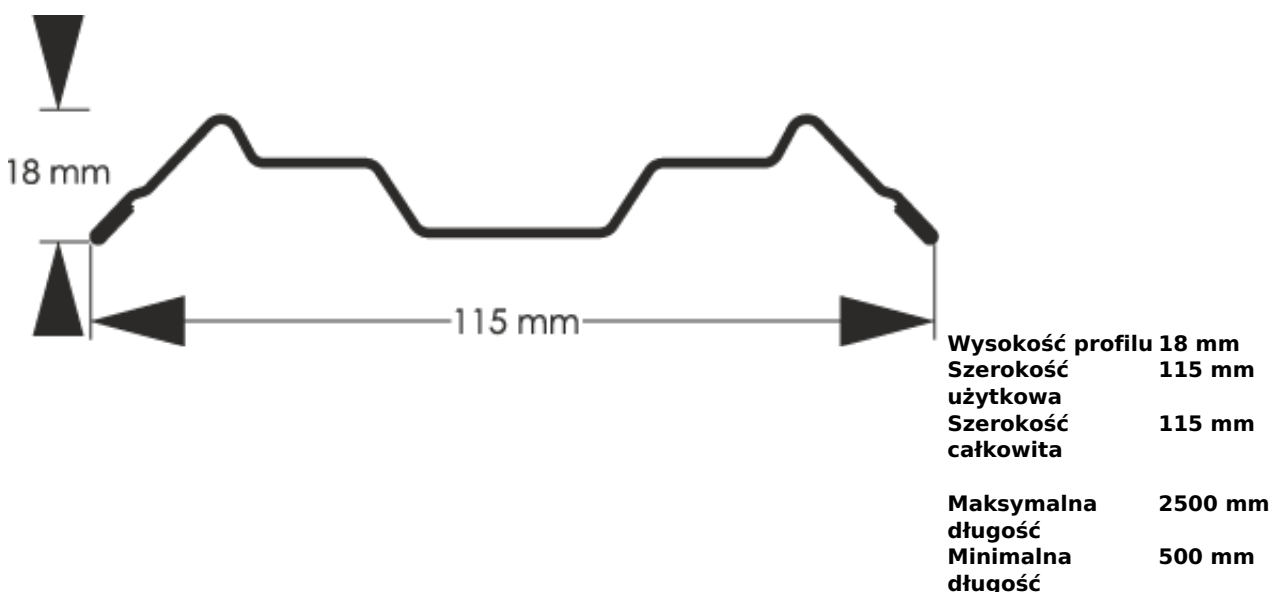

Sztacheta stalowa wzór Estetic to innowacyjna i najprostsza w montażu sztacheta w naszej ofercie, Posiada ona wiele zalet, jest sztywna, wielokrotnie przetłoczona a jednocześnie modernistyczna. Jako jedyna montowana jest na dwa wkręty montażowe na środku sztachety a jej specjalny kształt zapewnia docisk na całej powierzchni podparcia. Wykonana z blachy dwustronnie powlekanej w kolorze grafitowym w połysku RAL 7016

Wysokiej klasy sztachety metalowe to wspaniała wizytówka każdego budynku - domu jednorodzinnego, punktu usługowego czy handlowego. Oferowane przez nas modele wyróżniają się oryginalnym stylem, który z łatwością dopasujesz do wyglądu elewacji. Poza tym nasze sztafety metalowe charakteryzują się ogromną solidnością i nie wymagają malowania i konserwacji, dzięki temu będą z powodzeniem służyły Ci przez wiele lat. Ogrodzenie sztachetowe to inwestycja, a z jej pozytywnych efektów będziesz naprawdę długo korzystać. Jednocześnie zamówisz u nas modele o odpowiedniej szerokości, długości czy wyglądzie. Oprócz tego montaż sztachet metalowych jest bardzo prosty i możesz je połączyć także z innymi materiałami typu kamień czy beton. Przekonaj się o tym, że styl i funkcjonalność takiego ogrodzenia zapewni Ci same korzyści.