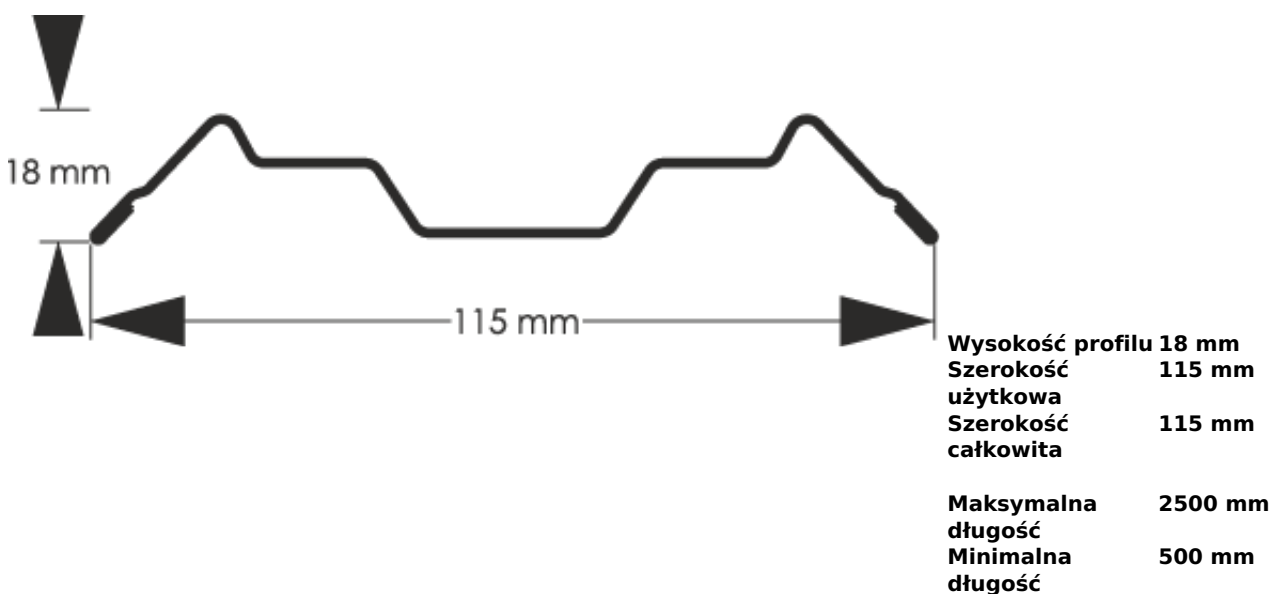

Sztacheta stalowa wzór Estetic to innowacyjna i najprostsza w montażu sztacheta w naszej ofercie, Posiada ona wiele zalet, jest sztywna, wielokrotnie przetłoczona a jednocześnie modernistyczna. Jako jedyna montowana jest na dwa wkręty montażowe na środku sztachety a jej specjalny kształt zapewnia docisk na całej powierzchni podparcia. Wykonana z blachy dwustronnie powlekanej w kolorze grafitowym w połysku RAL 7016

Wysokiej klasy sztachety metalowe to wspaniała wizytówka każdego budynku - domu jednorodzinnego, punktu usługowego czy handlowego. Oferowane przez nas modele wyróżniają się oryginalnym stylem, który z łatwością dopasujesz do wyglądu elewacji. Poza tym nasze sztafety metalowe charakteryzują się ogromną solidnością i nie wymagają malowania i konserwacji, dzięki temu będą z powodzeniem służyły Ci przez wiele lat. Ogrodzenie sztachetowe to inwestycja, a z jej pozytywnych efektów będziesz naprawdę długo korzystać. Jednocześnie zamówisz u nas modele o odpowiedniej szerokości, długości czy wyglądzie. Oprócz tego montaż sztachet metalowych jest bardzo prosty i możesz je połączyć także z innymi materiałami typu kamień czy beton. Przekonaj się o tym, że styl i funkcjonalność takiego ogrodzenia zapewni Ci same korzyści.