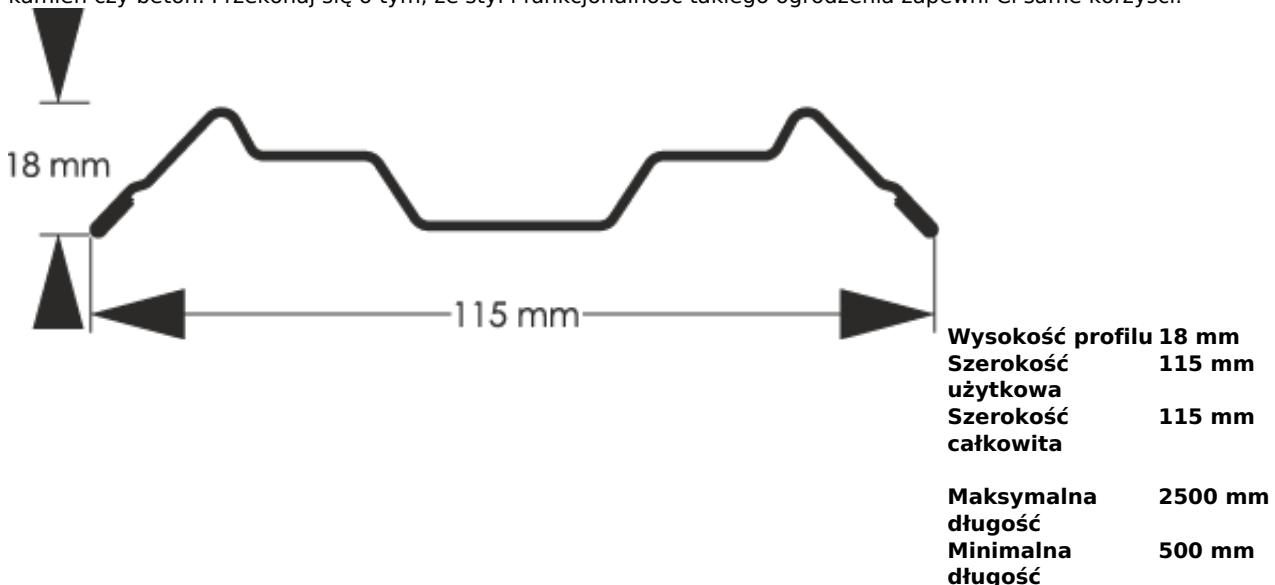

Sztacheta stalowa wzór Estetic to innowacyjna i najprostsza w montażu sztacheta w naszej ofercie, Posiada ona wiele zalet, jest sztywna, wielokrotnie przetłoczona a jednocześnie modernistyczna. Jako jedyna montowana jest na dwa wkręty montażowe na środku sztachety a jej specjalny kształt zapewnia docisk na całej powierzchni podparcia. Wykonana z blachy dwustronnie powlekanej w kolorze brąz MAT 8017

Wysokiej klasy sztachety metalowe to wspaniała wizytówka każdego budynku - domu jednorodzinnego, punktu usługowego czy handlowego. Oferowane przez nas modele wyróżniają się oryginalnym stylem, który z łatwością dopasujesz do wyglądu elewacji. Poza tym nasze sztafety metalowe charakteryzują się ogromną solidnością i nie wymagają malowania i konserwacji, dzięki temu będą z powodzeniem służyły Ci przez wiele lat. Ogrodzenie sztachetowe to inwestycja, a z jej pozytywnych efektów będziesz naprawdę długo korzystać. Jednocześnie zamówisz u nas modele o odpowiedniej szerokości, długości czy wyglądzie. Oprócz tego montaż sztachet metalowych jest bardzo prosty i możesz je połączyć także z innymi materiałami typu kamień czy beton. Przekonaj się o tym, że styl i funkcjonalność takiego ogrodzenia zapewni Ci same korzyści.