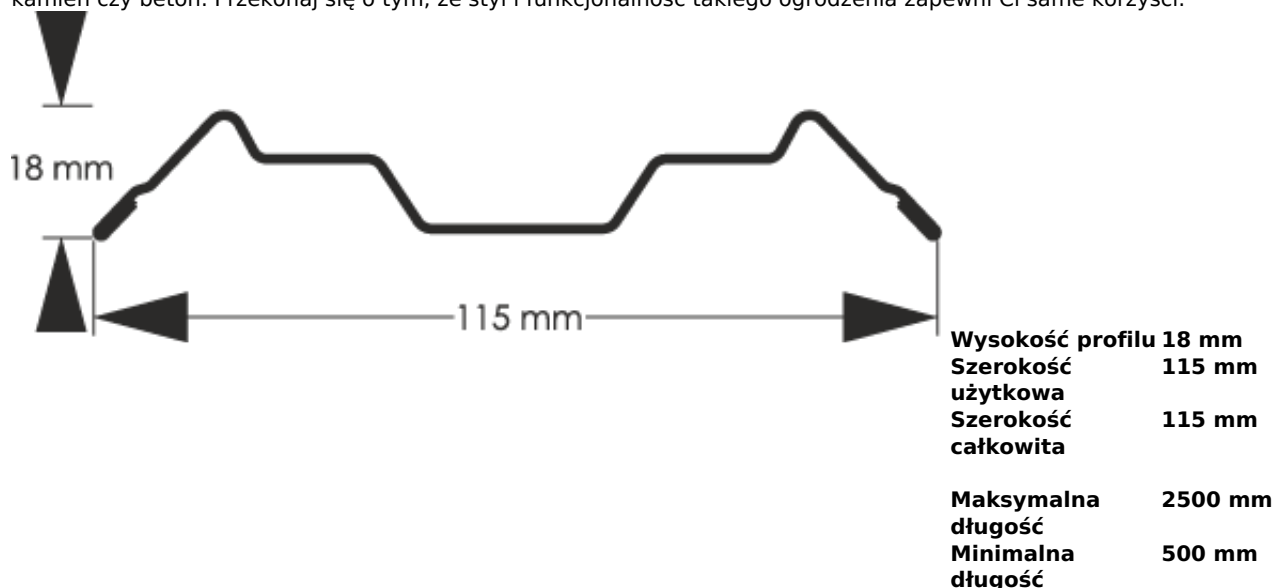

Sztacheta stalowa wzór Estetic to innowacyjna i najprostsza w montażu sztacheta w naszej ofercie, Posiada ona wiele zalet, jest sztywna, wielokrotnie przetłoczona a jednocześnie modernistyczna. Jako jedyna montowana jest na dwa wkręty montażowe na środku sztachety a jej specjalny kształt zapewnia docisk na całej powierzchni podparcia. Wykonana z blachy dwustronnie powlekanej w kolorze brąz MAT 8017

Wysokiej klasy sztachety metalowe to wspaniała wizytówka każdego budynku - domu jednorodzinnego, punktu usługowego czy handlowego. Oferowane przez nas modele wyróżniają się oryginalnym stylem, który z łatwością dopasujesz do wyglądu elewacji. Poza tym nasze sztafety metalowe charakteryzują się ogromną solidnością i nie wymagają malowania i konserwacji, dzięki temu będą z powodzeniem służyły Ci przez wiele lat. Ogrodzenie sztachetowe to inwestycja, a z jej pozytywnych efektów będziesz naprawdę długo korzystać. Jednocześnie zamówisz u nas modele o odpowiedniej szerokości, długości czy wyglądzie. Oprócz tego montaż sztachet metalowych jest bardzo prosty i możesz je połączyć także z innymi materiałami typu kamień czy beton. Przekonaj się o tym, że styl i funkcjonalność takiego ogrodzenia zapewni Ci same korzyści.