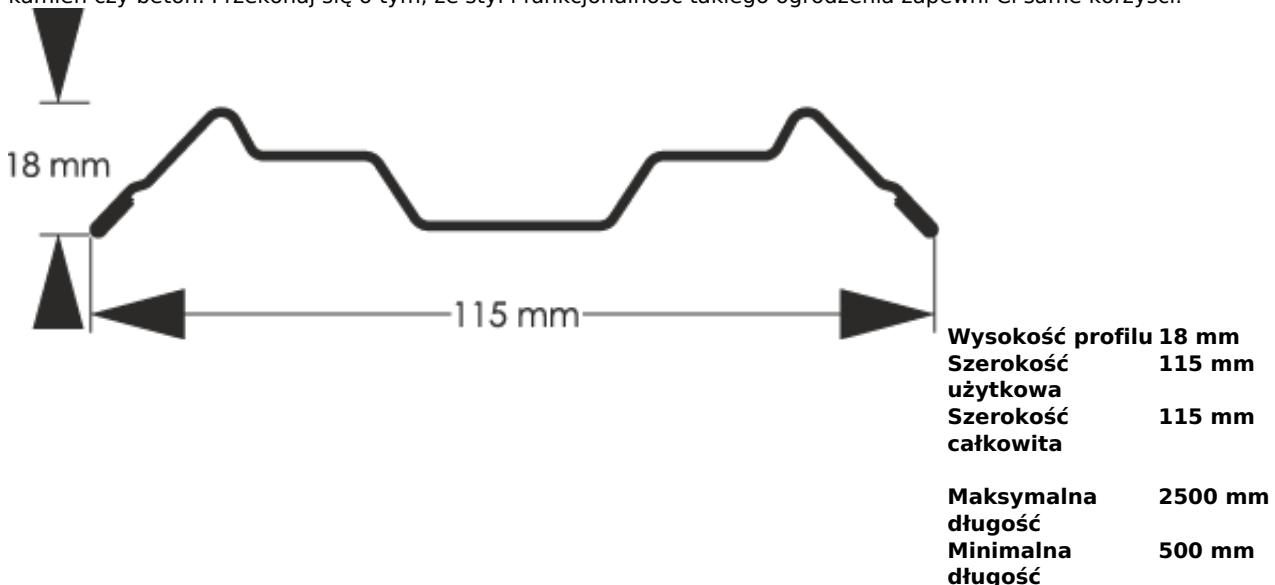

Sztacheta stalowa wzór Estetic to innowacyjna i najprostsza w montażu sztacheta w naszej ofercie, Posiada ona wiele zalet, jest sztywna, wielokrotnie przetłoczona a jednocześnie modernistyczna. Jako jedyna montowana jest na dwa wkręty montażowe na środku sztachety a jej specjalny kształt zapewnia docisk na całej powierzchni podparcia. Wykonana z blachy drewnopodobnej w kolorze jasny dąb

Wysokiej klasy sztachety metalowe to wspaniała wizytówka każdego budynku - domu jednorodzinnego, punktu usługowego czy handlowego. Oferowane przez nas modele wyróżniają się oryginalnym stylem, który z łatwością dopasujesz do wyglądu elewacji. Poza tym nasze sztafety metalowe charakteryzują się ogromną solidnością i nie wymagają malowania i konserwacji, dzięki temu będą z powodzeniem służyły Ci przez wiele lat. Ogrodzenie sztachetowe to inwestycja, a z jej pozytywnych efektów będziesz naprawdę długo korzystać. Jednocześnie zamówisz u nas modele o odpowiedniej szerokości, długości czy wyglądzie. Oprócz tego montaż sztachet metalowych jest bardzo prosty i możesz je połączyć także z innymi materiałami typu kamień czy beton. Przekonaj się o tym, że styl i funkcjonalność takiego ogrodzenia zapewni Ci same korzyści.