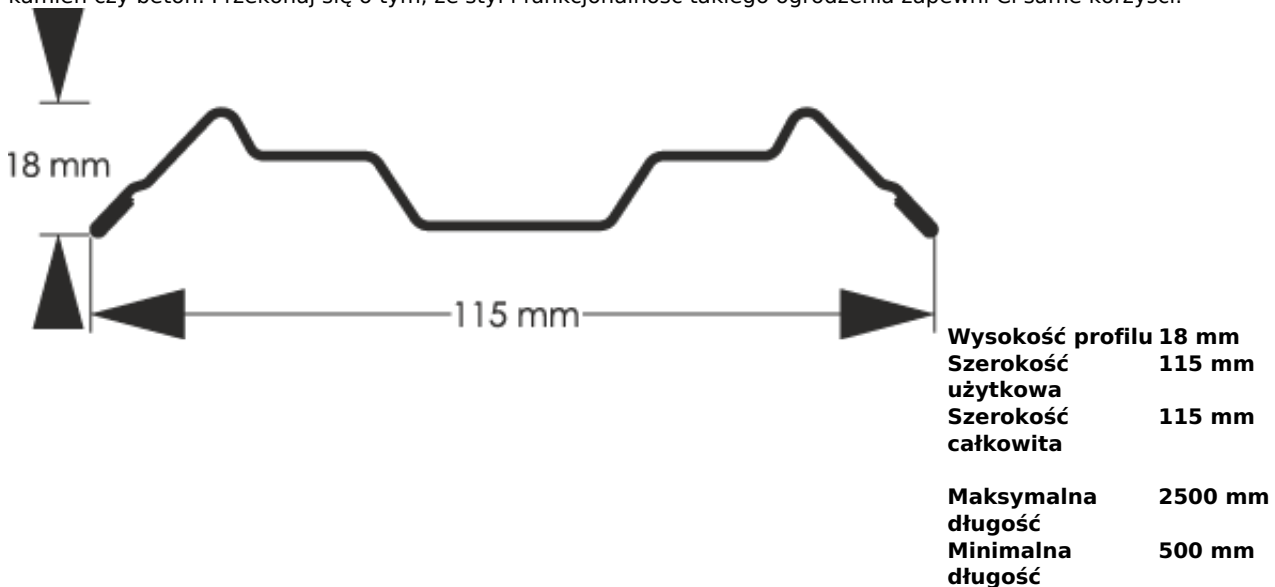

Sztacheta stalowa wzór Estetic to innowacyjna i najprostsza w montażu sztacheta w naszej ofercie, Posiada ona wiele zalet, jest sztywna, wielokrotnie przetłoczona a jednocześnie modernistyczna. Jako jedyna montowana jest na dwa wkręty montażowe na środku sztachety a jej specjalny kształt zapewnia docisk na całej powierzchni podparcia. Wykonana z blachy drewnopodobnej w kolorze jasny dąb

Wysokiej klasy sztachety metalowe to wspaniała wizytówka każdego budynku - domu jednorodzinnego, punktu usługowego czy handlowego. Oferowane przez nas modele wyróżniają się oryginalnym stylem, który z łatwością dopasujesz do wyglądu elewacji. Poza tym nasze sztafety metalowe charakteryzują się ogromną solidnością i nie wymagają malowania i konserwacji, dzięki temu będą z powodzeniem służyły Ci przez wiele lat. Ogrodzenie sztachetowe to inwestycja, a z jej pozytywnych efektów będziesz naprawdę długo korzystać. Jednocześnie zamówisz u nas modele o odpowiedniej szerokości, długości czy wyglądzie. Oprócz tego montaż sztachet metalowych jest bardzo prosty i możesz je połączyć także z innymi materiałami typu kamień czy beton. Przekonaj się o tym, że styl i funkcjonalność takiego ogrodzenia zapewni Ci same korzyści.