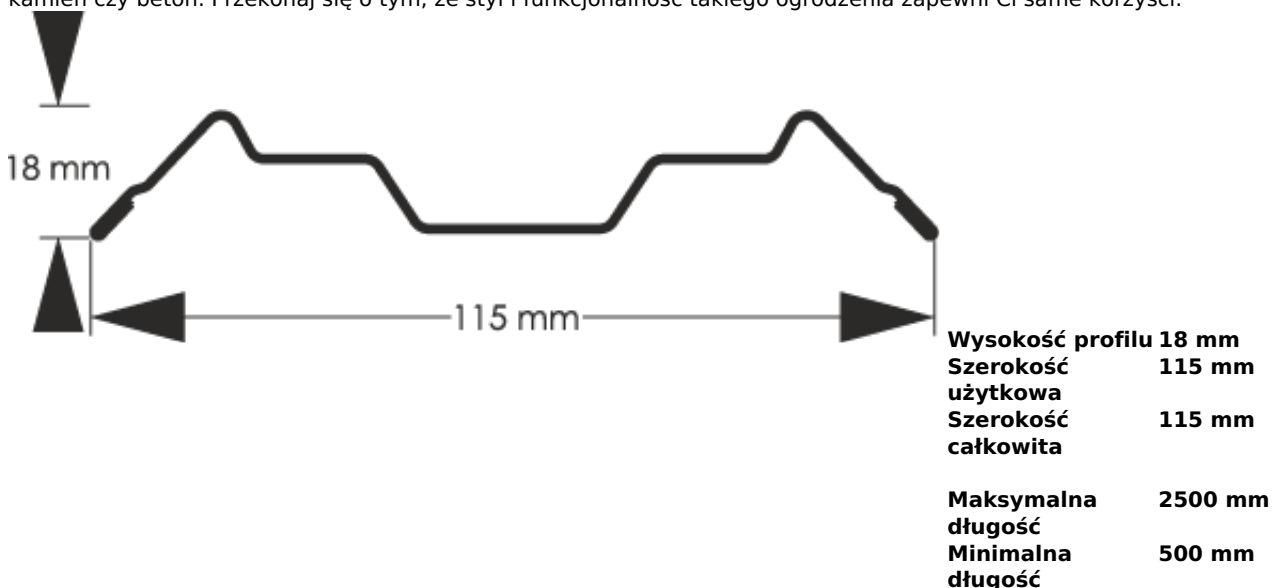

Sztacheta stalowa wzór Estetic to innowacyjna i najprostsza w montażu sztacheta w naszej ofercie, Posiada ona wiele zalet, jest sztywna, wielokrotnie przetłoczona a jednocześnie modernistyczna. Jako jedyna montowana jest na dwa wkręty montażowe na środku sztachety a jej specjalny kształt zapewnia docisk na całej powierzchni podparcia. Wykonana z blachy drewnopodobnej w kolorze jasny dąb

Wysokiej klasy sztachety metalowe to wspaniała wizytówka każdego budynku - domu jednorodzinnego, punktu usługowego czy handlowego. Oferowane przez nas modele wyróżniają się oryginalnym stylem, który z łatwością dopasujesz do wyglądu elewacji. Poza tym nasze sztafety metalowe charakteryzują się ogromną solidnością i nie wymagają malowania i konserwacji, dzięki temu będą z powodzeniem służyły Ci przez wiele lat. Ogrodzenie sztachetowe to inwestycja, a z jej pozytywnych efektów będziesz naprawdę długo korzystać. Jednocześnie zamówisz u nas modele o odpowiedniej szerokości, długości czy wyglądzie. Oprócz tego montaż sztachet metalowych jest bardzo prosty i możesz je połączyć także z innymi materiałami typu kamień czy beton. Przekonaj się o tym, że styl i funkcjonalność takiego ogrodzenia zapewni Ci same korzyści.