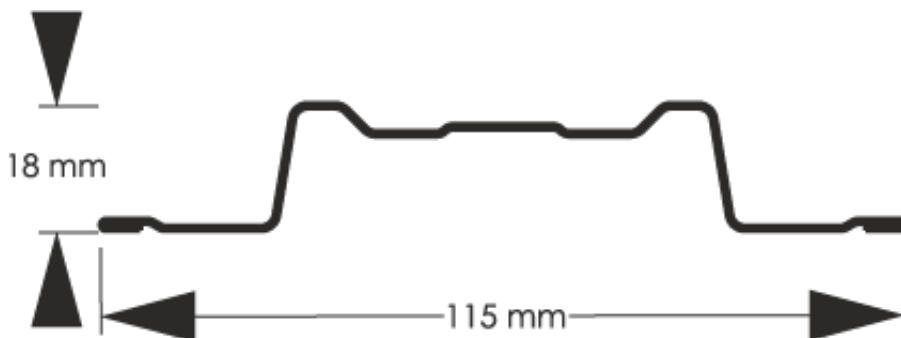

## Sztacheta metalowa Emka wykonana z alucynku

Cena	<b>7,55 zł</b>
Dostępność	<b>Dostępny</b>
Czas wysyłki	<b>14 dni</b>
Numer katalogowy	<b>SZ-0009-SO</b>

### Opis produktu

**Sztacheta metalowa Emka** to model o wyraźnych przetłoczeniach, ale jednocześnie jest prosta w formie. Dlatego znajdzie zastosowanie w ogrodzeniach tradycyjnych, ale z elementem nowoczesności. Bardzo ładnie wyglądają u układzie pionowym dwustronnym i doskonale zabezpieczą twoją posesję przed czynnikami zewnętrznymi. Dostępne są wyłącznie z końcówkami zaokrąglonymi.

**Wysokość profilu** 18 mm  
**Szerokość użytkowa** 115 mm  
**Szerokość całkowita** 115 mm

**Maksymalna długość** 2500 mm  
**Minimalna długość** 500 mm  
**Możliwe zakończenie** zaokrąglone / proste  
**do montażu w poziomie**