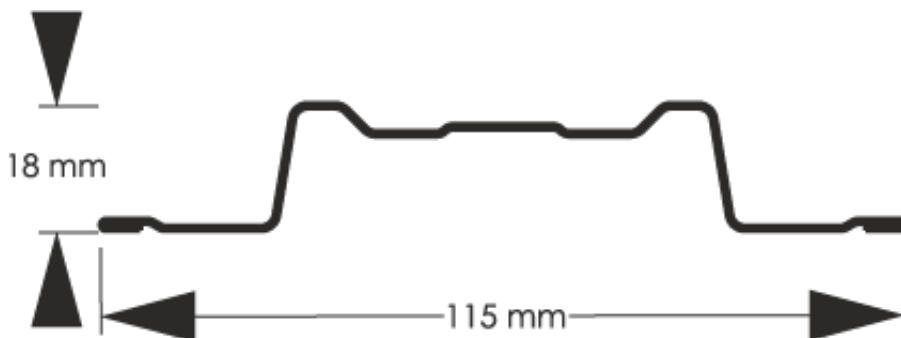

Link do produktu: <https://staloweogrodzenie.pl/sztacheta-metalowa-emka-dwustronna-kolor-gtafitowy-7016-mat-p-13.html>

Sztacheta metalowa Emka dwustronna kolor gtafitowy 7016 MAT

Cena	9,57 zł
Dostępność	Dostępny
Czas wysyłki	14 dni
Numer katalogowy	SZ-0013-SO

Opis produktu

Sztacheta metalowa Emka to model o wyraźnych przetłoczeniach, ale jednocześnie jest prosta w formie. Dlatego znajdzie zastosowanie w ogrodzeniach tradycyjnych, ale z elementem nowoczesności. Bardzo ładnie wyglądają u układzie pionowym dwustronnym i doskonale zabezpieczą twoją posesję przed czynnikami zewnętrznymi. Dostępne są wyłącznie z końcówkami zaokrąglonymi.

Sztacheta stalowa obustronna w kolorze 7016 MAT sprawdzi się doskonale jako uzupełnienie kolorów szarości dachów i elementów elewacji aby komponowały się z ogrodzeniem.

Wysokiej klasy sztachety metalowe to wspaniała wizytówka każdego budynku – domu jednorodzinnego, punktu usługowego czy handlowego. Oferowane przez nas modele wyróżniają się oryginalnym stylem, który z łatwością dopasujesz do wyglądu elewacji. Poza tym nasze sztafety metalowe charakteryzują się ogromną solidnością i nie wymagają malowania i konserwacji, dzięki temu będą z powodzeniem służyły Ci przez wiele lat. Ogrodzenie sztachetowe to inwestycja, a z jej pozytywnych efektów będziesz naprawdę długo korzystać. Jednocześnie zamówisz u nas modele o odpowiedniej szerokości, długości czy wyglądzie. Oprócz tego montaż sztachet metalowych jest bardzo prosty i możesz je połączyć także z innymi materiałami typu kamień czy beton. Przekonaj się o tym, że styl i funkcjonalność takiego ogrodzenia zapewni Ci same korzyści.

Wysokość profilu 18 mm
Szerokość użytkowa 115 mm
Szerokość całkowita 115 mm

Maksymalna długość 2500 mm
Minimalna długość 500 mm
Możliwe zakończenie zaokrąglone / proste
do montażu w poziomie

Produkt posiada dodatkowe opcje: