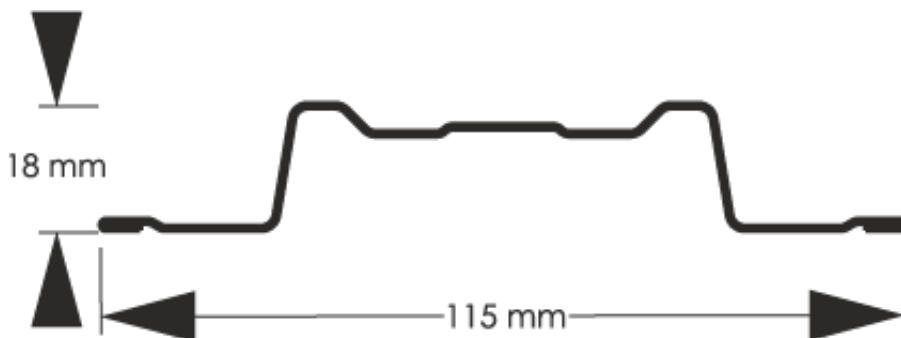

Link do produktu: <https://staloweogrodzenie.pl/sztacheta-metalowa-emka-dwustronna-kolor-gtazitowy-7016-mat-p-13.html>

## Sztacheta metalowa Emka dwustronna kolor gtafitowy 7016 MAT

Cena	<b>9,57 zł</b>
Dostępność	<b>Dostępny</b>
Czas wysyłki	<b>14 dni</b>
Numer katalogowy	<b>SZ-0013-SO</b>

### Opis produktu

**Sztacheta metalowa Emka** to model o wyraźnych przetłoczeniach, ale jednocześnie jest prosta w formie. Dlatego znajdzie zastosowanie w ogrodzeniach tradycyjnych, ale z elementem nowoczesności. Bardzo ładnie wyglądają u układzie pionowym dwustronnym i doskonale zabezpieczą twoją posesję przed czynnikami zewnętrznymi. Dostępne są wyłącznie z końcówkami zaokrąglonymi.

**Wysokość profilu** 18 mm  
**Szerokość użytkowa** 115 mm  
**Szerokość całkowita** 115 mm

**Maksymalna długość** 2500 mm  
**Minimalna długość** 500 mm  
**Możliwe zakończenie** zaokrąglone / proste  
**do montażu w poziomie**