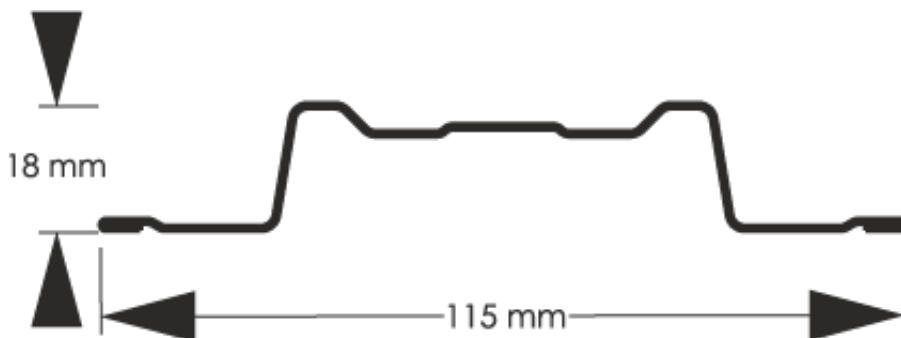

Link do produktu: <https://staloweogrodzenie.pl/sztacheta-metalowa-emka-dwustronna-kolor-grafitowy-polysk-ral-7016-p-16.html>

## Sztacheta metalowa Emka dwustronna kolor grafitowy połysk RAL 7016

Cena	<b>9,07 zł</b>
Dostępność	<b>Dostępny</b>
Czas wysyłki	<b>14 dni</b>
Numer katalogowy	<b>SZ-0016-SO</b>

### Opis produktu

**Sztacheta metalowa Emka** to model o wyraźnych przetłoczeniach, ale jednocześnie jest prosta w formie. Dlatego znajdzie zastosowanie w ogrodzeniach tradycyjnych, ale z elementem nowoczesności. Bardzo ładnie wyglądają u układzie pionowym dwustronnym i doskonale zabezpieczą twoją posesję przed czynnikami zewnętrznymi. Dostępne są wyłącznie z końcówkami zaokrąglonymi.

**Wysokość profilu** 18 mm  
**Szerokość użytkowa** 115 mm  
**Szerokość całkowita** 115 mm

**Maksymalna długość** 2500 mm  
**Minimalna długość** 500 mm  
**Możliwe zakończenie** zaokrąglone / proste  
**do montażu w poziomie**