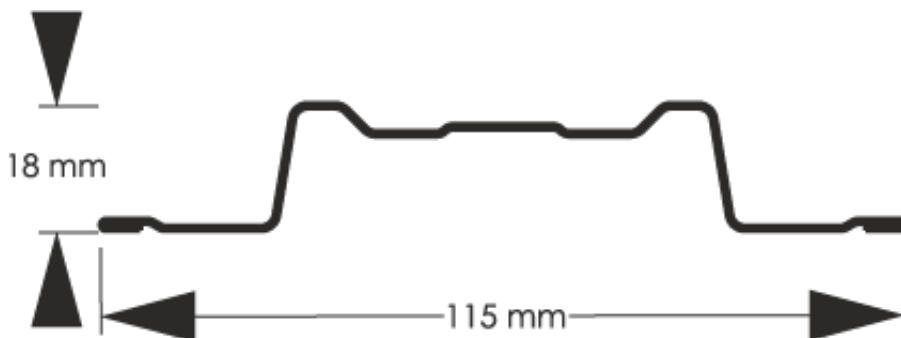

Link do produktu: <https://staloweogrodzenie.pl/sztacheta-metalowa-emka-dwustronna-kolor-grafitowy-polysk-ral-7016-p-16.html>

Sztacheta metalowa Emka dwustronna kolor grafitowy połysk RAL 7016

Cena	9,07 zł
Dostępność	Dostępny
Czas wysyłki	14 dni
Numer katalogowy	SZ-0016-SO

Opis produktu

Sztacheta metalowa Emka to model o wyraźnych przetłoczeniach, ale jednocześnie jest prosta w formie. Dlatego znajdzie zastosowanie w ogrodzeniach tradycyjnych, ale z elementem nowoczesności. Bardzo ładnie wyglądają u układzie pionowym dwustronnym i doskonale zabezpieczą twoją posesję przed czynnikami zewnętrznymi. Dostępne są wyłącznie z końcówkami zaokrąglonymi.

Sztacheta stalowa obustronna w kolorze grafitowym RAL7016 połysk

Wysokiej klasy sztachety metalowe to wspiana wizytówka każdego budynku – domu jednorodzinnego, punktu usługowego czy handlowego. Oferowane przez nas modele wyróżniają się oryginalnym stylem, który z łatwością dopasujesz do wyglądu elewacji. Poza tym nasze sztafety metalowe charakteryzują się ogromną solidnością i nie wymagają malowania i konserwacji, dzięki temu będą z powodzeniem służyły Ci przez wiele lat. Ogrodzenie sztachetowe to inwestycja, a z jej pozytywnych efektów będziesz naprawdę długo korzystać. Jednocześnie zamówisz u nas modele o odpowiedniej szerokości, długości czy wyglądzie. Oprócz tego montaż sztachet metalowych jest bardzo prosty i możesz je połączyć także z innymi materiałami typu kamień czy beton. Przekonaj się o tym, że styl i funkcjonalność takiego ogrodzenia zapewni Ci same korzyści.

Wysokość profilu 18 mm
Szerokość użytkowa 115 mm
Szerokość całkowita 115 mm

Maksymalna długość 2500 mm
Minimalna długość 500 mm
Możliwe zakończenie zaokrąglone / proste
do montażu w poziomie

Produkt posiada dodatkowe opcje: