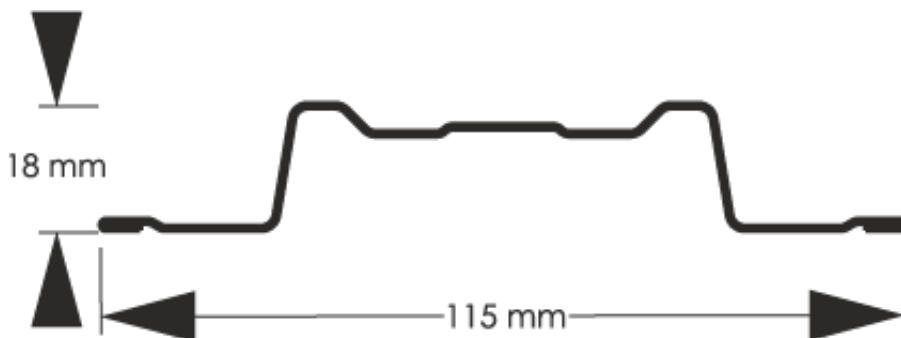

Link do produktu: <https://staloweogrodzenie.pl/sztacheta-metalowa-emka-dwustronna-kolor-czarny-9005-mat-p-15.html>

Sztacheta metalowa Emka dwustronna kolor czarny 9005 MAT

Cena	9,57 zł
Dostępność	Dostępny
Czas wysyłki	14 dni
Numer katalogowy	SZ-0015-SO

Opis produktu

Sztacheta metalowa Emka to model o wyraźnych przetłoczeniach, ale jednocześnie jest prosta w formie. Dlatego znajdzie zastosowanie w ogrodzeniach tradycyjnych, ale z elementem nowoczesności. Bardzo ładnie wyglądają u układzie pionowym dwustronnym i doskonale zabezpieczą twoją posesję przed czynnikami zewnętrznymi. Dostępne są wyłącznie z końcówkami zaokrąglonymi.

Sztacheta stalowa obustronna w kolorze czarnym 9005 MAT

Wysokiej klasy sztachety metalowe to wspaniała wizytówka każdego budynku – domu jednorodzinnego, punktu usługowego czy handlowego. Oferowane przez nas modele wyróżniają się oryginalnym stylem, który z łatwością dopasujesz do wyglądu elewacji. Poza tym nasze sztafety metalowe charakteryzują się ogromną solidnością i nie wymagają malowania i konserwacji, dzięki temu będą z powodzeniem służyły Ci przez wiele lat. Ogrodzenie sztachetowe to inwestycja, a z jej pozytywnych efektów będziesz naprawdę długo korzystać. Jednocześnie zamówisz u nas modele o odpowiedniej szerokości, długości czy wyglądzie. Oprócz tego montaż sztachet metalowych jest bardzo prosty i możesz je połączyć także z innymi materiałami typu kamień czy beton. Przekonaj się o tym, że styl i funkcjonalność takiego ogrodzenia zapewni Ci same korzyści.

Wysokość profilu 18 mm
Szerokość użytkowa 115 mm
Szerokość całkowita 115 mm

Maksymalna długość 2500 mm
Minimalna długość 500 mm
Możliwe zakończenie zaokrąglone / proste
do montażu w poziomie

Produkt posiada dodatkowe opcje: