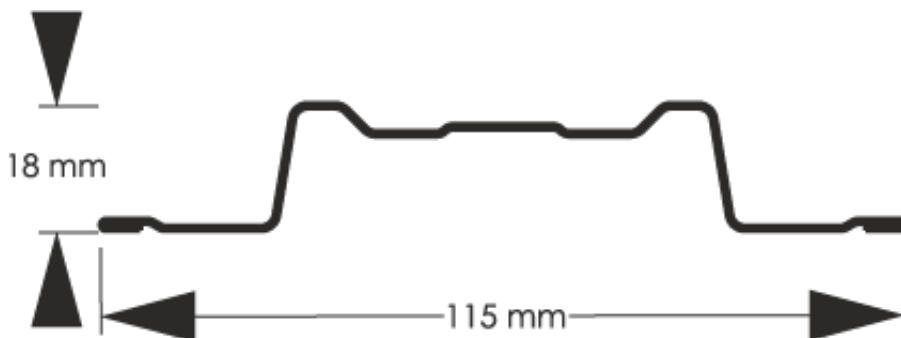

Link do produktu: <https://staloweogrodzenie.pl/sztacheta-metalowa-emka-dwustronna-kolor-czarny-9005-mat-p-15.html>

## Sztacheta metalowa Emka dwustronna kolor czarny 9005 MAT

Cena	<b>9,57 zł</b>
Dostępność	<b>Dostępny</b>
Czas wysyłki	<b>14 dni</b>
Numer katalogowy	<b>SZ-0015-SO</b>

### Opis produktu

**Sztacheta metalowa Emka** to model o wyraźnych przetłoczeniach, ale jednocześnie jest prosta w formie. Dlatego znajdzie zastosowanie w ogrodzeniach tradycyjnych, ale z elementem nowoczesności. Bardzo ładnie wyglądają u układzie pionowym dwustronnym i doskonale zabezpieczą twoją posesję przed czynnikami zewnętrznymi. Dostępne są wyłącznie z końcówkami zaokrąglonymi.

**Wysokość profilu** 18 mm  
**Szerokość użytkowa** 115 mm  
**Szerokość całkowita** 115 mm

**Maksymalna długość** 2500 mm  
**Minimalna długość** 500 mm  
**Możliwe zakończenie** zaokrąglone / proste  
**do montażu w poziomie**