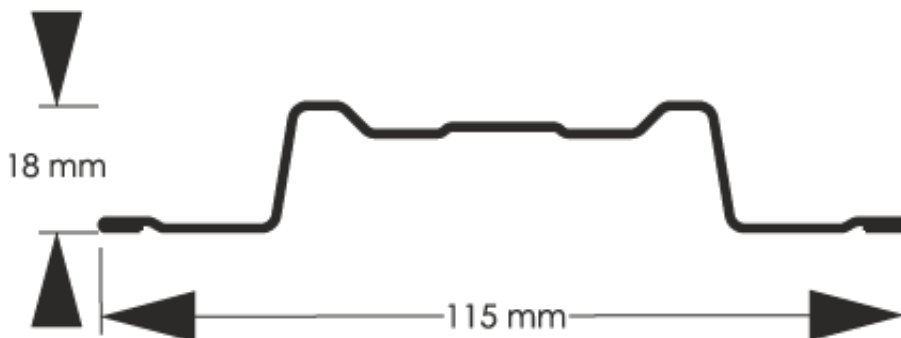

Cena	9,57 zł
Dostępność	Dostępny
Czas wysyłki	14 dni
Numer katalogowy	SZ-0015-SO

Opis produktu

Sztacheta metalowa Emka to model o wyraźnych przetłoczeniach, ale jednocześnie jest prosta w formie. Dlatego znajdzie zastosowanie w ogrodzeniach tradycyjnych, ale z elementem nowoczesności. Bardzo ładnie wyglądają u układzie pionowym dwustronnym i doskonale zabezpieczą twoją posesję przed czynnikami zewnętrznymi. Dostępne są wyłącznie z końcówkami zaokrąglonymi.

Sztacheta stalowa obustronna w kolorze czarnym 9005 MAT

Wysokiej klasy sztachety metalowe to wspaniała wizytówka każdego budynku – domu jednorodzinnego, punktu usługowego czy handlowego. Oferowane przez nas modele wyróżniają się oryginalnym stylem, który z łatwością dopasujesz do wyglądu elewacji. Poza tym nasze sztafety metalowe charakteryzują się ogromną solidnością i nie wymagają malowania i konserwacji, dzięki temu będą z powodzeniem służyły Ci przez wiele lat. Ogrodzenie sztachetowe to inwestycja, a z jej pozytywnych efektów będziesz naprawdę długo korzystać. Jednocześnie zamówisz u nas modele o odpowiedniej szerokości, długości czy wyglądzie. Oprócz tego montaż sztachet metalowych jest bardzo prosty i możesz je połączyć także z innymi materiałami typu kamień czy beton. Przekonaj się o tym, że styl i funkcjonalność takiego ogrodzenia zapewni Ci same korzyści.

Wysokość profilu 18 mm
Szerokość użytkowa 115 mm
Szerokość całkowita 115 mm

Maksymalna długość 2500 mm
Minimalna długość 500 mm
Możliwe zakończenie zaokrąglone / proste
do montażu w poziomie