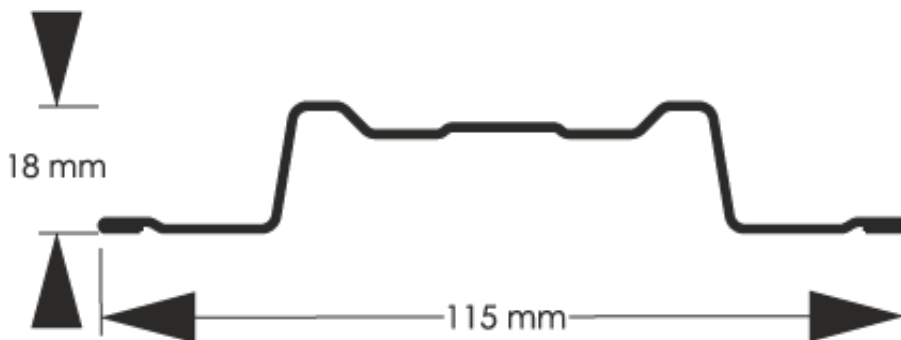

Link do produktu: <https://staloweogrodzenie.pl/sztacheta-metalowa-emka-dwustronna-kolor-ciemny-braz-mat-8019-p-17.html>

Sztacheta metalowa Emka dwustronna kolor ciemny brąz MAT 8019

| | |
|------------------|-------------------|
| Cena | 9,57 zł |
| Dostępność | Dostępny |
| Czas wysyłki | 14 dni |
| Numer katalogowy | SZ-0017-SO |

Opis produktu

Sztacheta metalowa Emka to model o wyraźnych przetłoczeniach, ale jednocześnie jest prosta w formie. Dlatego znajdzie zastosowanie w ogrodzeniach tradycyjnych, ale z elementem nowoczesności. Bardzo ładnie wyglądają u układzie pionowym dwustronnym i doskonale zabezpieczą twoją posesję przed czynnikami zewnętrznymi. Dostępne są wyłącznie z końcówkami zaokrąglonymi.

Sztacheta stalowa obustronna w kolorze ciemny brąz MAT o odcieniu RAL 8019

Wysokiej klasy sztachety metalowe to wspaniała wizytówka każdego budynku – domu jednorodzinnego, punktu usługowego czy handlowego. Oferowane przez nas modele wyróżniają się oryginalnym stylem, który z łatwością dopasujesz do wyglądu elewacji. Poza tym nasze sztafety metalowe charakteryzują się ogromną solidnością i nie wymagają malowania i konserwacji, dzięki temu będą z powodzeniem służyły Ci przez wiele lat. Ogrodzenie sztachetowe to inwestycja, a z jej pozytywnych efektów będziesz naprawdę długo korzystać. Jednocześnie zamówisz u nas modele o odpowiedniej szerokości, długości czy wyglądzie. Oprócz tego montaż sztachet metalowych jest bardzo prosty i możesz je połączyć także z innymi materiałami typu kamień czy beton. Przekonaj się o tym, że styl i funkcjonalność takiego ogrodzenia zapewni Ci same korzyści.

Wysokość profilu 18 mm
Szerokość użytkowa 115 mm
Szerokość całkowita 115 mm

Maksymalna długość 2500 mm
Minimalna długość 500 mm
Możliwe zakończenie zaokrąglone / proste
proste do montażu w poziomie

Produkt posiada dodatkowe opcje: