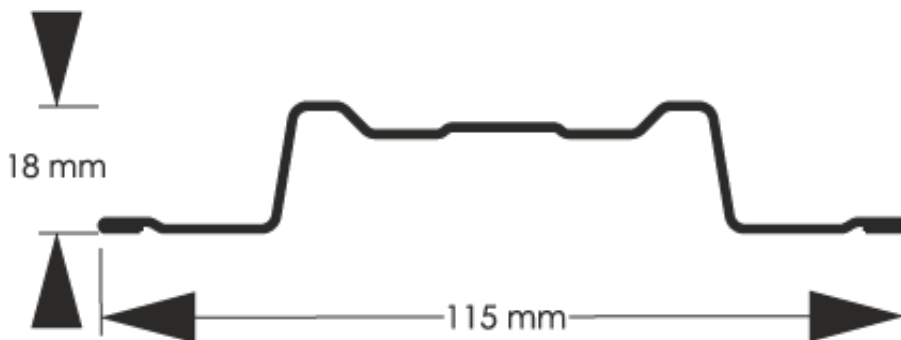

Link do produktu: <https://staloweogrodzenie.pl/sztacheta-metalowa-emka-dwustronna-kolor-ciemny-braz-mat-8019-p-17.html>

Sztacheta metalowa Emka dwustronna kolor ciemny brąz MAT 8019

Cena	9,57 zł
Dostępność	Dostępny
Czas wysyłki	14 dni
Numer katalogowy	SZ-0017-SO

Opis produktu

Sztacheta metalowa Emka to model o wyraźnych przetłoczeniach, ale jednocześnie jest prosta w formie. Dlatego znajdzie zastosowanie w ogrodzeniach tradycyjnych, ale z elementem nowoczesności. Bardzo ładnie wyglądają u układzie pionowym dwustronnym i doskonale zabezpieczą twoją posesję przed czynnikami zewnętrznymi. Dostępne są wyłącznie z końcówkami zaokrąglonymi.

Sztacheta stalowa obustronna w kolorze ciemny brąz MAT o odcieniu RAL 8019

Wysokiej klasy sztachety metalowe to wspaniała wizytówka każdego budynku – domu jednorodzinnego, punktu usługowego czy handlowego. Oferowane przez nas modele wyróżniają się oryginalnym stylem, który z łatwością dopasujesz do wyglądu elewacji. Poza tym nasze sztafety metalowe charakteryzują się ogromną solidnością i nie wymagają malowania i konserwacji, dzięki temu będą z powodzeniem służyły Ci przez wiele lat. Ogrodzenie sztachetowe to inwestycja, a z jej pozytywnych efektów będziesz naprawdę długo korzystać. Jednocześnie zamówisz u nas modele o odpowiedniej szerokości, długości czy wyglądzie. Oprócz tego montaż sztachet metalowych jest bardzo prosty i możesz je połączyć także z innymi materiałami typu kamień czy beton. Przekonaj się o tym, że styl i funkcjonalność takiego ogrodzenia zapewni Ci same korzyści.

Wysokość profilu 18 mm
Szerokość użytkowa 115 mm
Szerokość całkowita 115 mm

Maksymalna długość 2500 mm
Minimalna długość 500 mm
Możliwe zakończenie zaokrąglone / proste
proste do montażu w poziomie

Produkt posiada dodatkowe opcje: