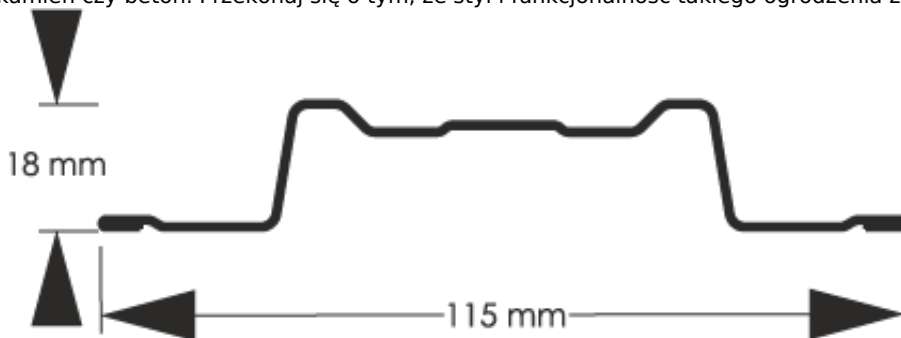

Link do produktu: <https://staloweogrodzenie.pl/sztacheta-metalowa-emka-dwustronna-kolor-brązowy-polysk-ral-8017-p-658.html>

## Sztacheta metalowa Emka dwustronna kolor brązowy połysk RAL 8017

Cena	<b>9,07 zł</b>
Dostępność	<b>Dostępny</b>
Czas wysyłki	<b>14 dni</b>
Numer katalogowy	<b>SZ-0016-SO</b>

### Opis produktu

**Sztacheta metalowa Emka** to model o wyraźnych przetłoczeniach, ale jednocześnie jest prosta w formie. Dlatego znajdzie zastosowanie w ogrodzeniach tradycyjnych, ale z elementem nowoczesności. Bardzo ładnie wyglądają u układzie pionowym dwustronnym i doskonale zabezpieczą twoją posesję przed czynnikami zewnętrznymi. Dostępne są wyłącznie z końcówkami zaokrąglonymi.

**Wysokość profilu 18 mm**  
**Szerokość użytkowa 115 mm**  
**Szerokość całkowita 115 mm**

**Maksymalna długość 2500 mm**  
**Minimalna długość 500 mm**  
**Możliwe zakończenie zaokrąglone / proste**  
**proste do montażu w poziomie**