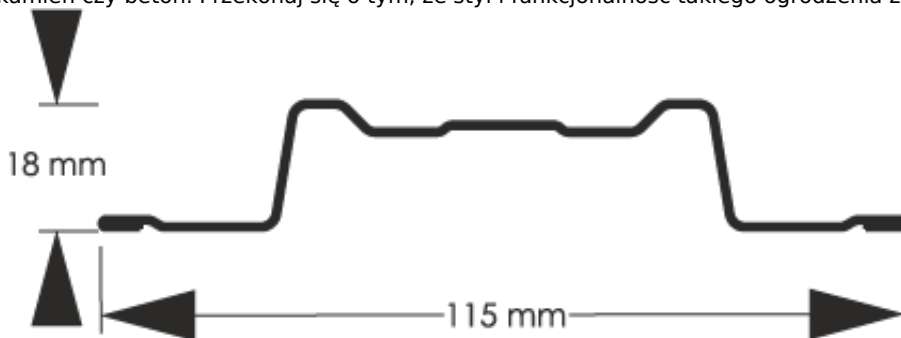

Link do produktu: <https://staloweogrodzenie.pl/sztacheta-metalowa-emka-dwustronna-kolor-brązowy-polysk-ral-8017-p-658.html>

Sztacheta metalowa Emka dwustronna kolor brązowy połysk RAL 8017

Cena	9,07 zł
Dostępność	Dostępny
Czas wysyłki	14 dni
Numer katalogowy	SZ-0016-SO

Opis produktu

Sztacheta metalowa Emka to model o wyraźnych przetłoczeniach, ale jednocześnie jest prosta w formie. Dlatego znajdzie zastosowanie w ogrodzeniach tradycyjnych, ale z elementem nowoczesności. Bardzo ładnie wyglądają u układzie pionowym dwustronnym i doskonale zabezpieczą twoją posesję przed czynnikami zewnętrznymi. Dostępne są wyłącznie z końcówkami zaokrąglonymi.

Sztacheta stalowa obustronna w kolorze brązowym RAL8017 połysk

Wysokiej klasy sztachety metalowe to wspiana wizytówka każdego budynku – domu jednorodzinnego, punktu usługowego czy handlowego. Oferowane przez nas modele wyróżniają się oryginalnym stylem, który z łatwością dopasujesz do wyglądu elewacji. Poza tym nasze sztafety metalowe charakteryzują się ogromną solidnością i nie wymagają malowania i konserwacji, dzięki temu będą z powodzeniem służyły Ci przez wiele lat. Ogrodzenie sztachetowe to inwestycja, a z jej pozytywnych efektów będziesz naprawdę długo korzystać. Jednocześnie zamówisz u nas modele o odpowiedniej szerokości, długości czy wyglądzie. Oprócz tego montaż sztachet metalowych jest bardzo prosty i możesz je połączyć także z innymi materiałami typu kamień czy beton. Przekonaj się o tym, że styl i funkcjonalność takiego ogrodzenia zapewni Ci same korzyści.

Wysokość profilu 18 mm
Szerokość użytkowa 115 mm
Szerokość całkowita 115 mm

Maksymalna długość 2500 mm
Minimalna długość 500 mm
Możliwe zakończenie zaokrąglone / proste
proste do montażu w poziomie

Produkt posiada dodatkowe opcje: