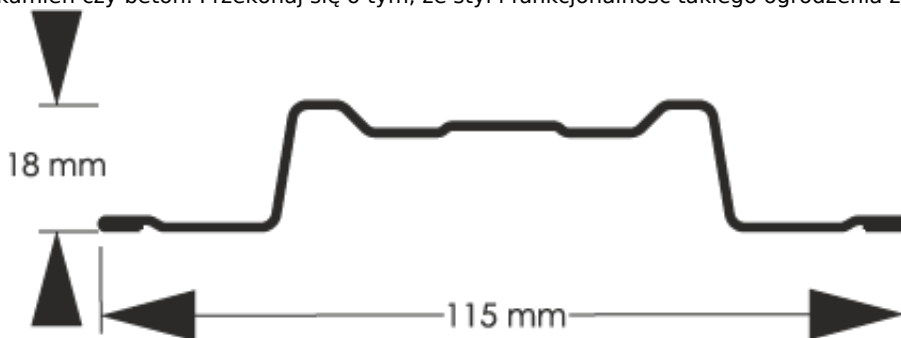

Link do produktu: <https://staloweogrodzenie.pl/sztacheta-metalowa-emka-dwustronna-kolor-brązowy-8017-mat-p-14.html>

Sztacheta metalowa Emka dwustronna kolor brązowy 8017 MAT

Cena	9,57 zł
Dostępność	Dostępny
Czas wysyłki	14 dni
Numer katalogowy	SZ-0014-SO

Opis produktu

Sztacheta metalowa Emka to model o wyraźnych przetłoczeniach, ale jednocześnie jest prosta w formie. Dlatego znajdzie zastosowanie w ogrodzeniach tradycyjnych, ale z elementem nowoczesności. Bardzo ładnie wyglądają u układzie pionowym dwustronnym i doskonale zabezpieczą twoją posesję przed czynnikami zewnętrznymi. Dostępne są wyłącznie z końcówkami zaokrąglonymi.

Sztacheta stalowa obustronna w kolorze 8017 MAT

Wysokiej klasy sztachety metalowe to wspaniała wizytówka każdego budynku – domu jednorodzinnego, punktu usługowego czy handlowego. Oferowane przez nas modele wyróżniają się oryginalnym stylem, który z łatwością dopasujesz do wyglądu elewacji. Poza tym nasze sztafety metalowe charakteryzują się ogromną solidnością i nie wymagają malowania i konserwacji, dzięki temu będą z powodzeniem służyły Ci przez wiele lat. Ogrodzenie sztachetowe to inwestycja, a z jej pozytywnych efektów będziesz naprawdę długo korzystać. Jednocześnie zamówisz u nas modele o odpowiedniej szerokości, długości czy wyglądzie. Oprócz tego montaż sztachet metalowych jest bardzo prosty i możesz je połączyć także z innymi materiałami typu kamień czy beton. Przekonaj się o tym, że styl i funkcjonalność takiego ogrodzenia zapewni Ci same korzyści.

Wysokość profilu 18 mm
Szerokość użytkowa 115 mm
Szerokość całkowita 115 mm

Maksymalna długość 2500 mm
Minimalna długość 500 mm
Możliwe zakończenie zaokrąglone / proste
proste do montażu w poziomie

Produkt posiada dodatkowe opcje: