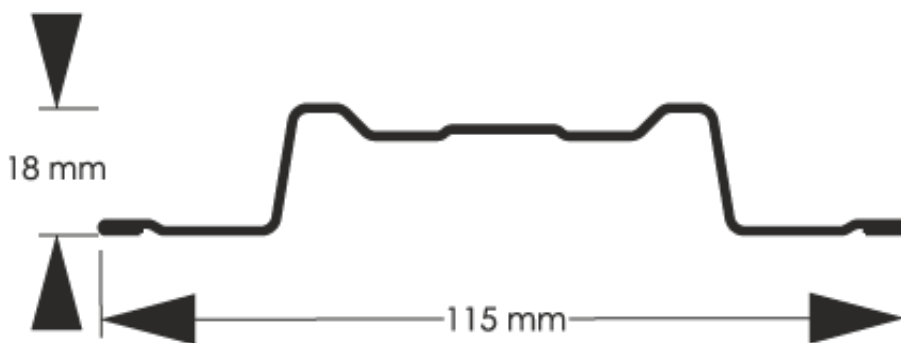

Link do produktu: <https://staloweogrodzenie.pl/sztacheta-metalowa-emka-dwustronna-drewnopodobna-kolor-zloty-dab-p-12.html>

Sztacheta metalowa Emka dwustronna drewnopodobna kolor złoty dąb

Cena	10,92 zł
Dostępność	Dostępny
Czas wysyłki	14 dni
Numer katalogowy	SZ-0012-SO

Opis produktu

Sztacheta metalowa Emka to model o wyraźnych przetłoczeniach, ale jednocześnie jest prosta w formie. Dlatego znajdzie zastosowanie w ogrodzeniach tradycyjnych, ale z elementem nowoczesności. Bardzo ładnie wyglądają u układzie pionowym dwustronnym i doskonale zabezpieczą twoją posesję przed czynnikami zewnętrznymi. Dostępne są wyłącznie z końcówkami zaokrąglonymi.

Wysokość profilu 18 mm
Szerokość użytkowa 115 mm
Szerokość całkowita 115 mm

Maksymalna długość 2500 mm
Minimalna długość 500 mm
Możliwe zakończenie proste do montażu w poziomie
Możliwe zakończenie zaokrąglone / proste