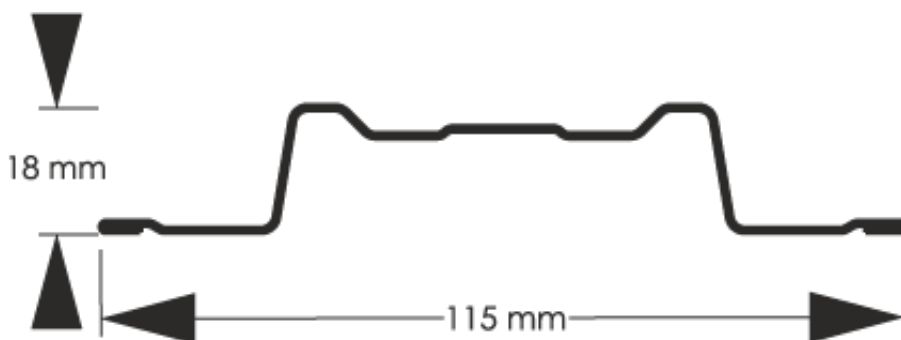

Link do produktu: <https://staloweogrodzenie.pl/sztacheta-metalowa-emka-dwustronna-drewnopodobna-kolor-jasny-dab-p-11.html>

Sztacheta metalowa Emka dwustronna drewnopodobna kolor jasny dąb

Cena	10,92 zł
Dostępność	Dostępny
Czas wysyłki	14 dni
Numer katalogowy	SZ-0011-SO

Opis produktu

Sztacheta metalowa Emka to model o wyraźnych przetłoczeniach, ale jednocześnie jest prosta w formie. Dlatego znajdzie zastosowanie w ogrodzeniach tradycyjnych, ale z elementem nowoczesności. Bardzo ładnie wyglądają u układzie pionowym dwustronnym i doskonale zabezpieczą twoją posesję przed czynnikami zewnętrznymi. Dostępne są wyłącznie z końcówkami zaokrąglonymi.

Wysokość profilu 18 mm
Szerokość użytkowa 115 mm
Szerokość całkowita 115 mm

Maksymalna długość 2500 mm
Minimalna długość 500 mm
Możliwe zakończenie zaokrąglone / proste
proste do montażu w poziomie

Produkt posiada dodatkowe opcje: