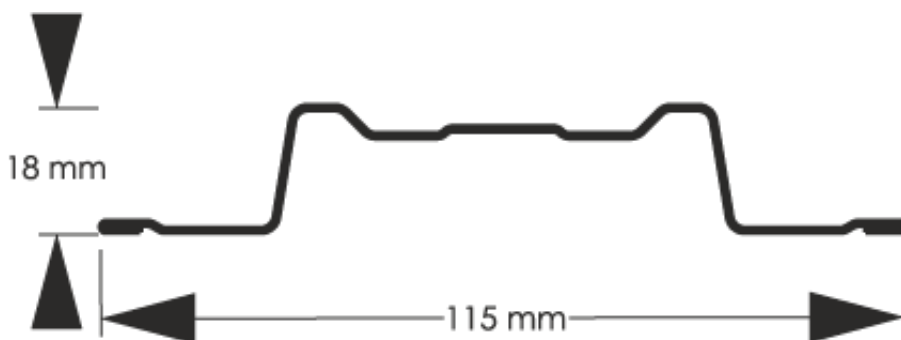

Link do produktu: <https://staloweogrodzenie.pl/sztacheta-metalowa-emka-dwustronna-drewnopodobna-kolor-jasny-dab-p-11.html>

Sztacheta metalowa Emka dwustronna drewnopodobna kolor jasny dąb

Cena **10,92 zł**

Dostępność **Dostępny**

Czas wysyłki **14 dni**

Numer katalogowy **SZ-0011-SO**

Opis produktu

Sztacheta metalowa Emka to model o wyraźnych przetłoczeniach, ale jednocześnie jest prosta w formie. Dlatego znajdzie zastosowanie w ogrodzeniach tradycyjnych, ale z elementem nowoczesności. Bardzo ładnie wyglądają u układzie pionowym dwustronnym i doskonale zabezpieczą twoją posesję przed czynnikami zewnętrznymi. Dostępne są wyłącznie z końcówkami zaokrąglonymi.

Sztachety drewnopodobne malowane są na wzór deski z odzwierciedleniem słojów tak aby jak najlepiej imitować prawdziwe drewno. Sztacheta z blachy jasny dąb jak sama nazwa wskazuje wygląda jak deska drewniana lakierowana bezbarwnym lakierem

Wysokość profilu 18 mm
Szerokość użytkowa 115 mm
Szerokość całkowita 115 mm

Maksymalna długość 2500 mm

Minimalna długość 500 mm

Możliwe zakończenie zaokrąglone / proste
proste do montażu w poziomie

Produkt posiada dodatkowe opcje: