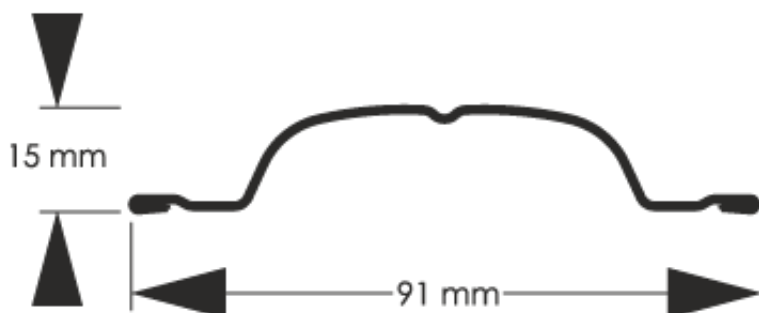

Cena	6,71 zł
Dostępność	Dostępny
Czas wysyłki	14 dni
Numer katalogowy	SZ-0008-SO

Opis produktu

Sztacheta metalowa Astra to uniwersalny model pasujący do różnych stylów architektonicznych. Jest to najwęższa sztacheta, przez co ogrodzenie wygląda lekko i delikatnie. Ponadczasowy charakter i forma sprawiają, że twoje ogrodzenie będzie zawsze na czasie. Możesz zamówić końcówki proste lub zaokrąglone.

Montaż poziomy wymaga zakończenia prostego sztachety

Kolor 7016 to jeden z modniejszych odcieni grafitu, który ostatnimi laty zdobył serca inwestorów i architektów. Odcienie szarości są uniwersalne i pasują do większości kolorów występujących w naturze.

Wysokość profilu	15 mm
Szerokość użytkowa	91 mm
Szerokość całkowita	91 mm
Maksymalna długość	2000 mm
Minimalna długość	500 mm
Możliwe zakończenie	zaokrąglone / proste
do montażu w poziomie	

Produkt posiada dodatkowe opcje: