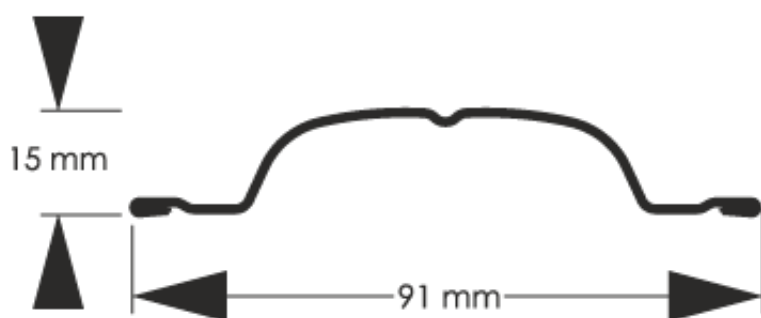

Wysokość profilu	15 mm
Szerokość użytkowa	91 mm
Szerokość całkowita	91 mm
Maksymalna długość	2000 mm
Minimalna długość	500 mm
Możliwe zakończenie	zaokrąglone / proste
do montażu w poziomie	

Kalkulator ilości sztachet