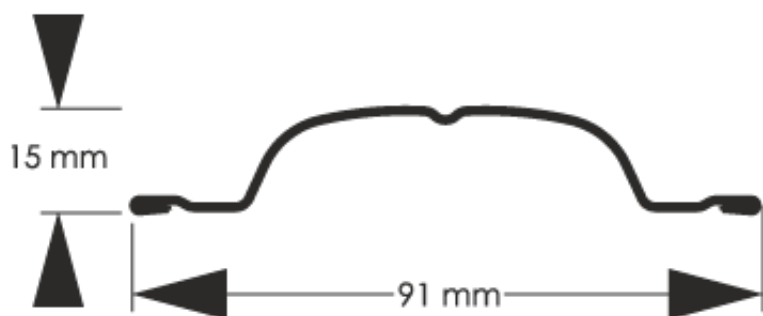

Wysokość profilu	15 mm
Szerokość użytkowa	91 mm
Szerokość całkowita	91 mm
Maksymalna długość	2000 mm
Minimalna długość	500 mm
Możliwe zakończenie	zaokrąglone / proste
do montażu w poziomie	

Produkt posiada dodatkowe opcje: